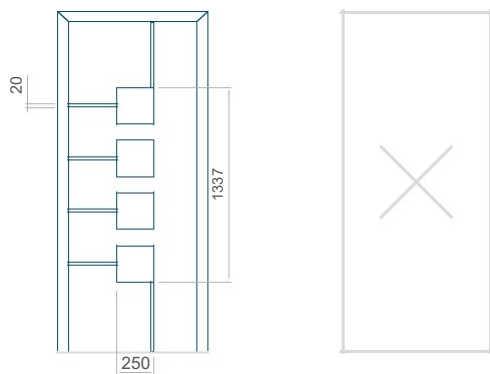

Provedení bez aplikace INOX Provedení s aplikací INOX