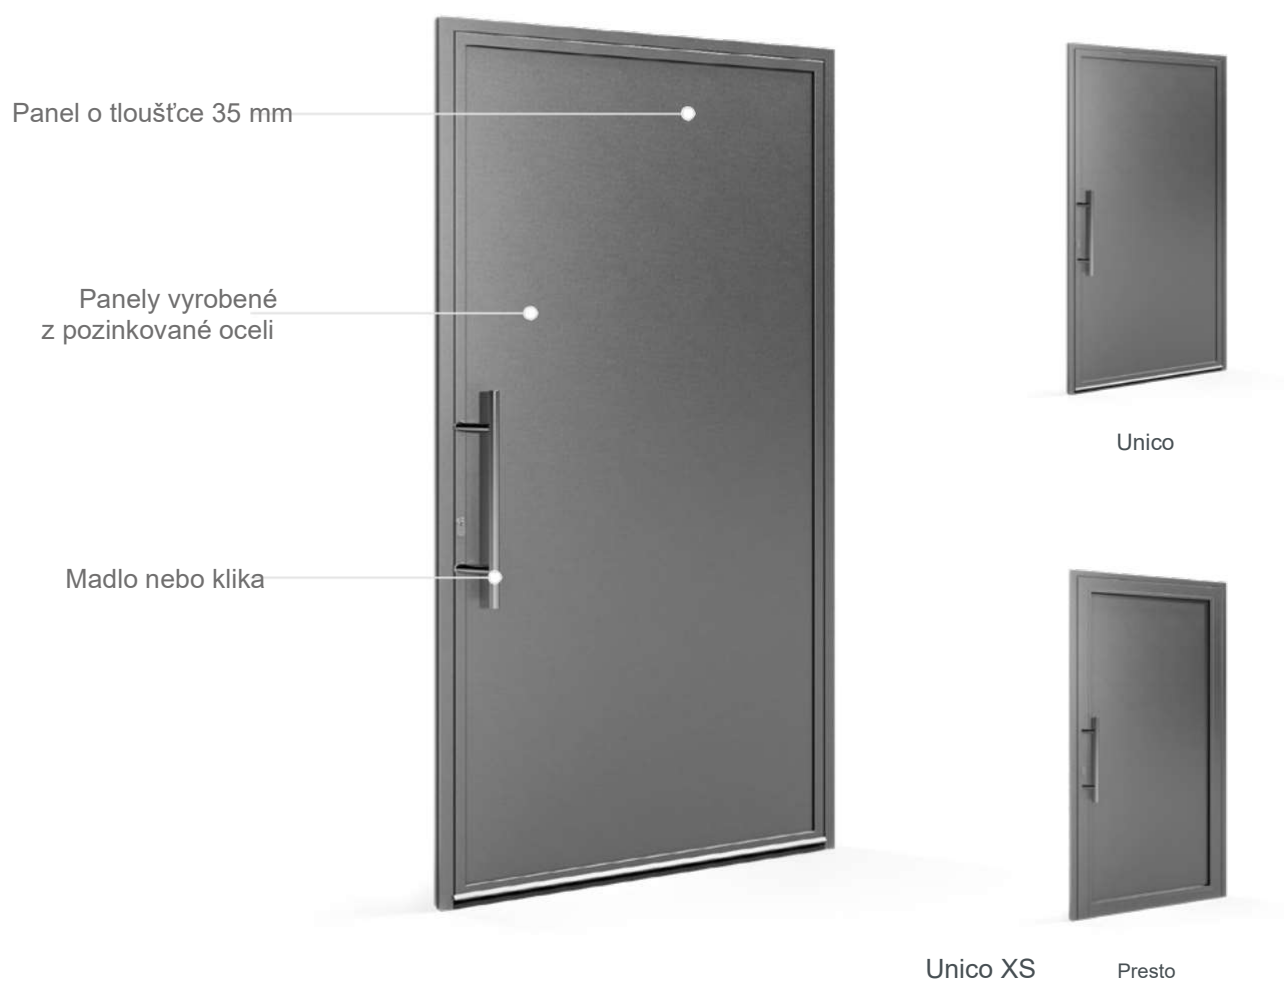

Materiály, ze kterých lze dveře vyrobit:

- Hliník (ALU)

Dostupné barevné varianty:

- RAL
- Decor jako dřevo

Ocelové dveře

Ocelové dveře jsou založeny na profilech, které se používají také v okenních systémech. Kombinují pozoruhodný design s nadprůměrnou pevností. Izolaci zajišťuje výplň z pěnového polystyrenu XPS nebo OSB deska se zvýšenou pevností. Panely jsou vyrobeny z pozinkované oceli a dokonale zapadají do minimalistického stylu současné architektury.