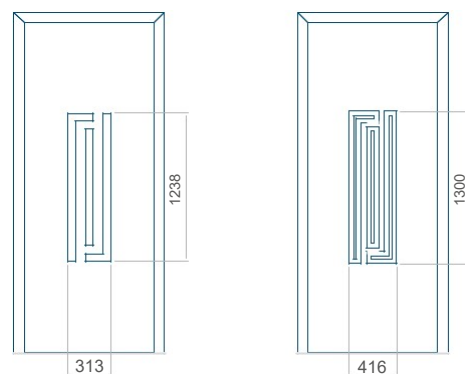

Panel 01

Provedení bez aplikace INOX Provedení s aplikací INOX

Minimální rozměr panelu	Maximální rozměr panelu
PVC: 370x1650	PVC: 900x2150
ALU: 370x1650	ALU: 1100x2300
WOOD: 370x1650	WOOD: 840x2240

Panel 02

Provedení bez aplikace INOX Provedení s aplikací INOX

Minimální rozměr panelu	Maximální rozměr panelu
PVC: 570x1650	PVC: 900x2150
ALU: 570x1650	ALU: 1100x2300
WOOD: 570x1650	WOOD: 840x2240

Provedení bez aplikace INOX Provedení s aplikací INOX

Minimální rozměr panelu	Maximální rozměr panelu
PVC: 570x1650	PVC: 900x2150
ALU: 570x1650	ALU: 1100x2300
WOOD: 570x1650	WOOD: 840x2240

Panel 33

Panel 34

Provedení bez aplikace INOX Provedení s aplikací INOX

Minimální rozměr panelu	Maximální rozměr panelu
PVC: 570x1650	PVC: 900x2150
ALU: 570x1650	ALU: 1100x2300
WOOD: 570x1650	WOOD: 840x2240

Provedení bez aplikace INOX Provedení s aplikací INOX

Minimální rozměr panelu	Maximální rozměr panelu
PVC: 570x1650	PVC: 900x2150
ALU: 570x1650	ALU: 1100x2300
WOOD: 570x1650	WOOD: 840x2240