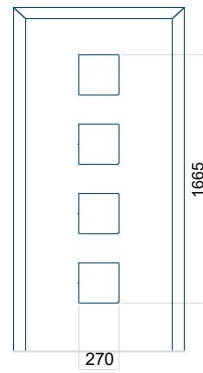

Technický výkres

- Přední sklo: VSG 33.1 thermofloat
- Středové zasklení: pískovaný plovák, odmaštění po obvodu
- Zadní zasklení: thermofloat s teplým černým rámečkem

Minimální rozměr panelu	Maximální rozměr panelu
ALU: 500x2000	ALU: 1400x2600