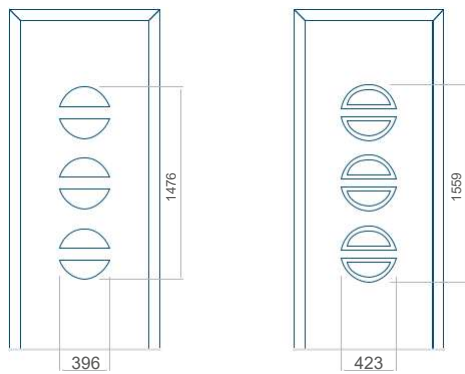

Minimální rozměr panelu	Maximální rozměr panelu
PVC: 570x1650	PVC: 900x2150
ALU: 570x1650	ALU: 1100x2300
WOOD: 570x1650	WOOD: 840x2240

Provedení bez aplikace INOX Provedení s aplikací INOX

Minimální rozměr panelu	Maximální rozměr panelu
PVC: 570x1650	PVC: 900x2150
ALU: 570x1650	ALU: 1100x2300
WOOD: 570x1650	WOOD: 840x2240

Panel 11

Provedení bez aplikace INOX Provedení s aplikací INOX

Minimální rozměr panelu	Maximální rozměr panelu
PVC: 570x1650	PVC: 900x2150
ALU: 570x1650	ALU: 1100x2300
WOOD: 570x1650	WOOD: 840x2240

Panel 12

Provedení bez aplikace INOX Provedení s aplikací INOX

Minimální rozměr panelu	Maximální rozměr panelu
PVC: 570x1650	PVC: 900x2150
ALU: 570x1650	ALU: 1100x2300
WOOD: 570x1650	WOOD: 840x2240

Panel 13

Provedení bez aplikace INOX Provedení s aplikací INOX

Minimální rozměr panelu	Maximální rozměr panelu
PVC: 570x1650	PVC: 900x2150
ALU: 570x1650	ALU: 1100x2300
WOOD: 570x1650	WOOD: 840x2240

Panel 14

Provedení bez aplikace INOX Provedení s aplikací INOX

Minimální rozměr panelu	Maximální rozměr panelu
PVC: 570x1650	PVC: 900x2150
ALU: 570x1650	ALU: 1100x2300
WOOD: 570x1650	WOOD: 840x2240