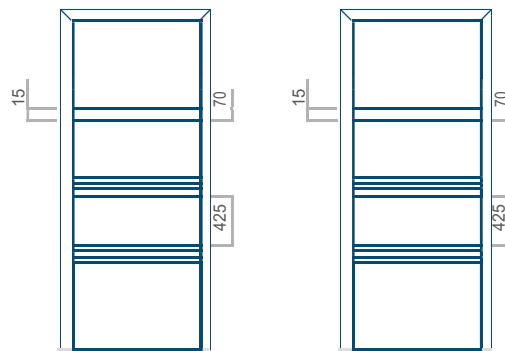

Minimální rozměr panelu	Maximální rozměr panelu
PVC: 600x1650	PVC: 900x2150
ALU: 600x1650	ALU: 1100x2300
WOOD: 600x1650	WOOD: 840x2240

Panel 57

Panel 58

Provedení bez aplikace INOX Provedení s aplikací INOX

Minimální rozměr panelu	Maximální rozměr panelu
PVC: 300x1650	PVC: 900x2150
ALU: 300x1650	ALU: 1100x2300
WOOD: 300x1650	WOOD: 840x2240

Provedení bez aplikace INOX Provedení s aplikací INOX

Minimální rozměr panelu	Maximální rozměr panelu
PVC: 300x1650	PVC: 900x2150
ALU: 300x1650	ALU: 1100x2300
WOOD: 300x1650	WOOD: 840x2240