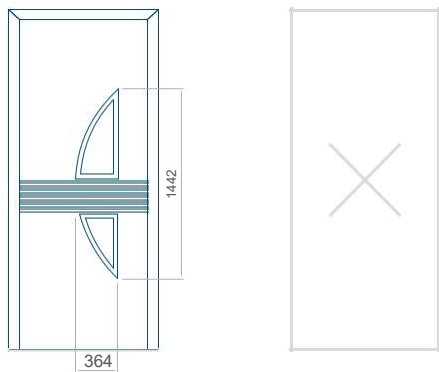

Panel 20

Provedení bez aplikace INOX Provedení s aplikací INOX

Minimální rozměr panelu	Maximální rozměr panelu
PVC: 660x1650	PVC: 900x2150
ALU: 660x1650	ALU: 1100x2300
WOOD: 660x1650	WOOD: 840x2240

Panel 21

Minimální rozměr panelu	Maximální rozměr panelu
PVC: 600x1650	PVC: 900x2150
ALU: 600x1650	ALU: 1100x2300
WOOD: 600x1650	WOOD: 840x2240

Panel 57

Panel 58

Provedení bez aplikace INOX Provedení s aplikací INOX

Minimální rozměr panelu	Maximální rozměr panelu
PVC: 300x1650	PVC: 900x2150
ALU: 300x1650	ALU: 1100x2300
WOOD: 300x1650	WOOD: 840x2240

Provedení bez aplikace INOX Provedení s aplikací INOX

Minimální rozměr panelu	Maximální rozměr panelu
PVC: 300x1650	PVC: 900x2150
ALU: 300x1650	ALU: 1100x2300
WOOD: 300x1650	WOOD: 840x2240

Panel 59

Provedení bez aplikace INOX Provedení s aplikací INOX

Minimální rozměr panelu	Maximální rozměr panelu
PVC: 570x1650	PVC: 900x2150
ALU: 570x1650	ALU: 1100x2300
WOOD: 570x1650	WOOD: 840x2240

Panel 60