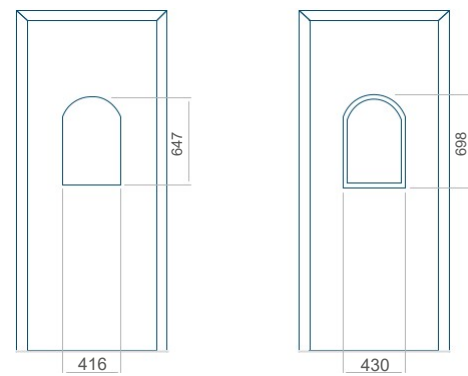

Panel 20

Provedení bez aplikace INOX Provedení s aplikací INOX

Minimální rozměr panelu	Maximální rozměr panelu
PVC: 660x1650	PVC: 900x2150
ALU: 660x1650	ALU: 1100x2300
WOOD: 660x1650	WOOD: 840x2240

Panel 21

Provedení bez aplikace INOX Provedení s aplikací INOX

Minimální rozměr panelu	Maximální rozměr panelu
PVC: 570x1650	PVC: 900x2150
ALU: 570x1650	ALU: 1100x2300
WOOD: 570x1650	WOOD: 840x2240

Panel 22

Provedení bez aplikace INOX Provedení s aplikací INOX

Minimální rozměr panelu	Maximální rozměr panelu
PVC: 570x1650	PVC: 900x2150
ALU: 570x1650	ALU: 1100x2300
WOOD: 570x1650	WOOD: 840x2240

Panel 23

Panel 24

Provedení bez aplikace INOX Provedení s aplikací INOX

Minimální rozměr panelu	Maximální rozměr panelu
PVC: 570x1650	PVC: 900x2150
ALU: 570x1650	ALU: 1100x2300
WOOD: 570x1650	WOOD: 840x2240

Provedení bez aplikace INOX Provedení s aplikací INOX

Minimální rozměr panelu	Maximální rozměr panelu
PVC: 590x1650	PVC: 900x2150
ALU: 590x1650	ALU: 1100x2300
WOOD: 590x1650	WOOD: 840x2240