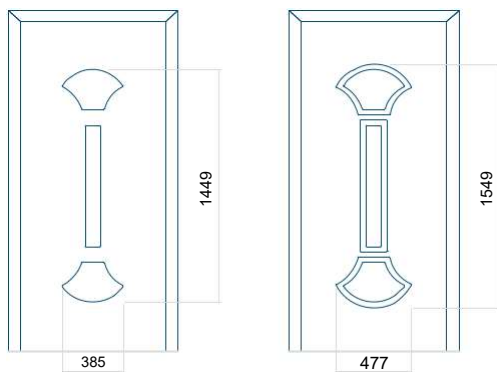

Minimální rozměr panelu	Maximální rozměr panelu
PVC: 620x1650	PVC: 900x2150
ALU: 620x1650	ALU: 1100x2300
WOOD: 620x1650	WOOD: 840x2240

Panel 78

Provedení bez aplikace INOX Provedení s aplikací INOX

Minimální rozměr panelu	Maximální rozměr panelu
PVC: 570x1650	PVC: 900x2150
ALU 570x1650	ALU: 1100x2300
WOOD: 570x1650	WOOD: 840x2240

Panel 79

Panel 80

Provedení bez aplikace INOX Provedení s aplikací INOX

Minimální rozměr panelu	Maximální rozměr panelu
PVC: 570x1650	PVC: 900x2150
ALU: 570x1650	ALU: 1100x2300
WOOD: 570x1650	WOOD: 840x2240

Provedení bez aplikace INOX Provedení s aplikací INOX

Minimální rozměr panelu	Maximální rozměr panelu
PVC: 570x1650	PVC: 900x2150
ALU: 570x1650	ALU: 1100x2300
WOOD: 570x1650	WOOD: 840x2240

Panel 81

Panel 82

Provedení bez aplikace INOX Provedení s aplikací INOX

Minimální rozměr panelu	Maximální rozměr panelu
PVC: 570x1650	PVC: 900x2150
ALU: 570x1650	ALU: 1100x2300
WOOD: 570x1650	WOOD: 840x2240

Provedení bez aplikace INOX Provedení s aplikací INOX