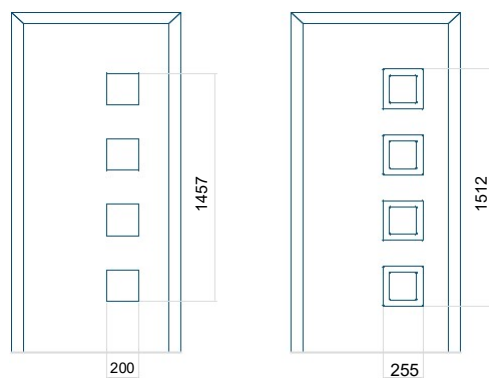

Provedení bez aplikace INOX Provedení s aplikací INOX

Minimální rozměr panelu	Maximální rozměr panelu
PVC: 570x1650	PVC: 900x2150
ALU: 570x1650	ALU: 1100x2300
WOOD: 570x1650	WOOD: 840x2240

Provedení bez aplikace INOX Provedení s aplikací INOX

Minimální rozměr panelu	Maximální rozměr panelu
PVC: 570x1650	PVC: 900x2150
ALU: 570x1650	ALU: 1100x2300
WOOD: 570x1650	WOOD: 840x2240

Panel 121

Panel 122

Provedení bez aplikace INOX Provedení s aplikací INOX

Minimální rozměr panelu	Maximální rozměr panelu
PVC: 370x1812	PVC: 900x2150
ALU: 370x1812	ALU: 1100x2300
WOOD: 370x1812	WOOD: 840x2240

Provedení bez aplikace INOX Provedení s aplikací INOX

Minimální rozměr panelu	Maximální rozměr panelu
PVC: 600x1650	PVC: 900x2150
ALU: 600x1650	ALU: 1100x2300
WOOD: 600x1650	WOOD: 840x2240