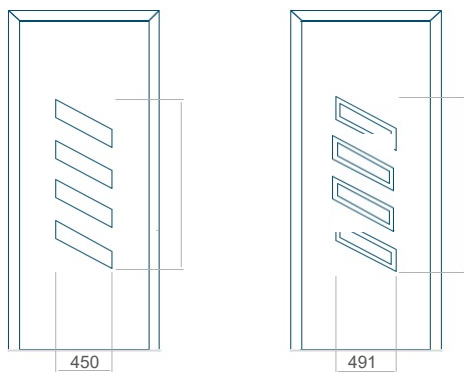

Provedení bez aplikace INOX Provedení s aplikací INOX

Minimální rozměr panelu	Maximální rozměr panelu
PVC: 370x1650	PVC: 900x2150
ALU: 370x1650	ALU: 1100x2300
WOOD: 370x1650	WOOD: 840x2240

Panel 41

Panel 42

Provedení bez aplikace INOX Provedení s aplikací INOX

Minimální rozměr panelu	Maximální rozměr panelu
PVC: 570x1650	PVC: 900x2150
ALU: 570x1650	ALU: 1100x2300
WOOD: 570x1650	WOOD: 840x2240

Provedení bez aplikace INOX Provedení s aplikací INOX

Minimální rozměr panelu	Maximální rozměr panelu
PVC: 570x1650	PVC: 900x2150
ALU: 570x1650	ALU: 1100x2300
WOOD: 570x1650	WOOD: 840x2240

Panel 43

Provedení bez aplikace INOX Provedení s aplikací INOX

Minimální rozměr panelu	Maximální rozměr panelu
PVC: 580x1750	PVC: 900x2150
ALU: 580x1750	ALU: 1100x2300
WOOD: 580x1750	WOOD: 840x2240