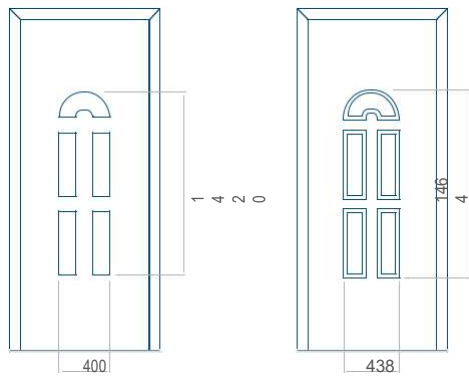

Provedení bez aplikace INOX Provedení s aplikací INOX

Minimální rozměr panelu	Maximální rozměr panelu
PVC: 570x1650	PVC: 900x2150
ALU: 570x1650	ALU: 1100x2300
WOOD: 570x1650	WOOD: 840x2240