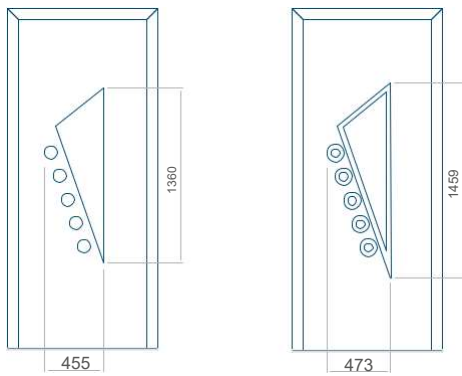

Minimální rozměr panelu	Maximální rozměr panelu
PVC: 570x1650	PVC: 900x2150
ALU: 570x1650	ALU: 1100x2300
WOOD: 570x1650	WOOD: 840x2240

Panel 14

Provedení bez aplikace INOX Provedení s aplikací INOX

Minimální rozměr panelu	Maximální rozměr panelu
PVC: 570x1650	PVC: 900x2150
ALU: 570x1650	ALU: 1100x2300
WOOD: 570x1650	WOOD: 840x2240

Panel 15

Panel 16

Provedení bez aplikace INOX Provedení s aplikací INOX

Minimální rozměr panelu	Maximální rozměr panelu
PVC: 570x1650	PVC: 900x2150
ALU: 570x1650	ALU: 1100x2300
WOOD: 570x1650	WOOD: 840x2240

Provedení bez aplikace INOX Provedení s aplikací INOX

Minimální rozměr panelu	Maximální rozměr panelu
PVC: 600x1650	PVC: 900x2150
ALU: 600x1650	ALU: 1100x2300
WOOD: 600x1650	WOOD: 840x2240

Panel 17

Panel 18

Provedení bez aplikace INOX Provedení s aplikací INOX

Minimální rozměr panelu	Maximální rozměr panelu
PVC: 570x1650	PVC: 900x2150
ALU: 570x1650	ALU: 1100x2300
WOOD: 570x1650	WOOD: 840x2240

Provedení bez aplikace INOX Provedení s aplikací INOX