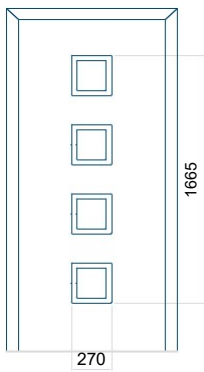

Technický výkres

- Přední sklo: VSG 33.1 thermofloat
- Středové zasklení: pískovaný float
- Zadní zasklení: thermofloat s teplým černým rámečkem
- Zapuštěná aplikace INOX

Minimální rozměr panelu	Maximální rozměr panelu
ALU: 500x2000	ALU: 1400x2600