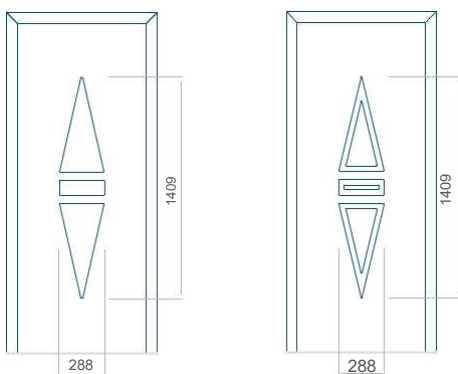

Minimální rozměr panelu	Maximální rozměr panelu
PVC: 570x1650	PVC: 900x2150
ALU: 570x1650	ALU: 1100x2300
WOOD: 570x1650	WOOD: 840x2240

Panel 101

Provedení bez aplikace INOX Provedení s aplikací INOX

Minimální rozměr panelu	Maximální rozměr panelu
PVC: 570x1650	PVC: 900x2150
ALU: 570x1650	ALU: 1100x2300
WOOD: 570x1650	WOOD: 840x2240

Panel 102

Provedení bez aplikace INOX Provedení s aplikací INOX

Minimální rozměr panelu	Maximální rozměr panelu
PVC: 570x1650	PVC: 900x2150
ALU: 570x1650	ALU: 1100x2300
WOOD: 570x1650	WOOD: 840x2240

Panel 103

Provedení bez aplikace INOX Provedení s aplikací INOX

Minimální rozměr panelu	Maximální rozměr panelu
PVC: 570x1650	PVC: 900x2150
ALU: 570x1650	ALU: 1100x2300
WOOD: 570x1650	WOOD: 840x2240

Panel 104

Provedení bez aplikace INOX Provedení s aplikací INOX

Minimální rozměr panelu	Maximální rozměr panelu
PVC: 390x1650	PVC: 900x2150
ALU: 390x1650	ALU: 1100x2300
WOOD: 390x1650	WOOD: 840x2240

Panel 105

Provedení bez aplikace INOX Provedení s aplikací INOX

Minimální rozměr panelu	Maximální rozměr panelu
PVC: 570x1650	PVC: 900x2150
ALU: 570x1650	ALU: 1100x2300
WOOD: 570x1650	WOOD: 840x2240