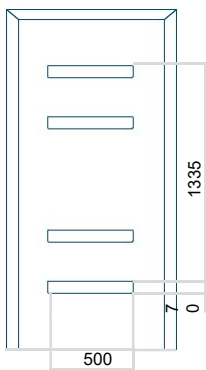

Minimální rozměr panelu	Maximální rozměr panelu
ALU: 750x1900	ALU: 1400x2600

Panel DP21

Panel DP22

Technický výkres

• Zapuštěná aplikace INOX

Technický výkres

• Zapuštěná aplikace INOX

Minimální rozměr panelu	Maximální rozměr panelu
ALU: 720x1900	ALU: 1400x2600