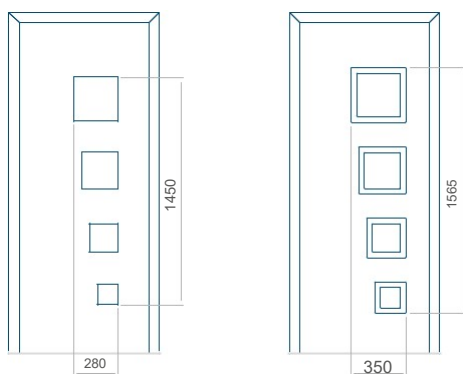

80

Minimální rozměr panelu	Maximální rozměr panelu
PVC: 300x1650	PVC: 900x2150
ALU: 300x1650	ALU: 1100x2300
WOOD: 300x1650	WOOD: 840x2240

Panel 74

Provedení bez aplikace INOX Provedení s aplikací INOX

Minimální rozměr panelu	Maximální rozměr panelu
PVC: 300x1650	PVC: 900x2150
ALU: 300x1650	ALU: 1100x2300
WOOD: 300x1650	WOOD: 840x2240

Panel 75

Panel 76

Provedení bez aplikace INOX Provedení s aplikací INOX

Minimální rozměr panelu	Maximální rozměr panelu
PVC: 300x1650	PVC: 900x2150
ALU: 300x1650	ALU: 1100x2300
WOOD: 300x1650	WOOD: 840x2240

Provedení bez aplikace INOX Provedení s aplikací INOX

Minimální rozměr panelu	Maximální rozměr panelu
PVC: 570x1650	PVC: 900x2150
ALU: 570x1650	ALU: 1100x2300
WOOD: 570x1650	WOOD: 840x2240

Panel 77

Provedení bez aplikace INOX Provedení s aplikací INOX

Minimální rozměr panelu	Maximální rozměr panelu
PVC: 620x1650	PVC: 900x2150
ALU: 620x1650	ALU: 1100x2300
WOOD: 620x1650	WOOD: 840x2240

Panel 78

Provedení bez aplikace INOX Provedení s aplikací INOX

Minimální rozměr panelu	Maximální rozměr panelu
PVC: 570x1650	PVC: 900x2150
ALU 570x1650	ALU: 1100x2300
WOOD: 570x1650	WOOD: 840x2240