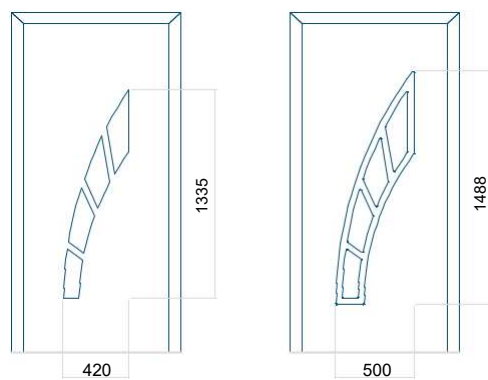

Minimální rozměr panelu	Maximální rozměr panelu
PVC: 370x1812	PVC: 900x2150
ALU: 370x1812	ALU: 1100x2300
WOOD: 370x1812	WOOD: 840x2240

Provedení bez aplikace INOX Provedení s aplikací INOX

Minimální rozměr panelu	Maximální rozměr panelu
PVC: 600x1650	PVC: 900x2150
ALU: 600x1650	ALU: 1100x2300
WOOD: 600x1650	WOOD: 840x2240

Panel 123

Provedení bez aplikace INOX Provedení s aplikací INOX

Minimální rozměr panelu	Maximální rozměr panelu
PVC: 370x1650	PVC: 900x2150
ALU: 370x1650	ALU: 1100x2300
WOOD: 370x1650	WOOD: 840x2240

Panel 124

Provedení bez aplikace INOX Provedení s aplikací INOX

Minimální rozměr panelu	Maximální rozměr panelu
PVC: 600x1650	PVC: 900x2150
ALU: 600x1650	ALU: 1100x2300
WOOD: 600x1650	WOOD: 840x2240

Panel 125

Provedení bez aplikace INOX Provedení s aplikací INOX