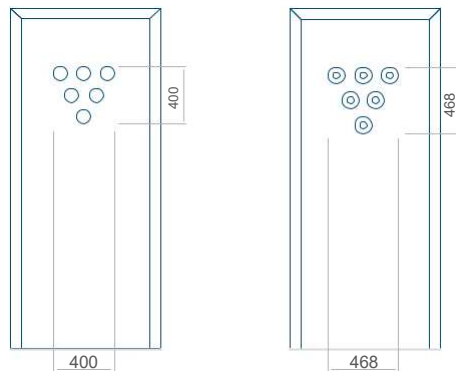

80

Minimální rozměr panelu	Maximální rozměr panelu
PVC: 300x1650	PVC: 900x2150
ALU: 300x1650	ALU: 1100x2300
WOOD: 300x1650	WOOD: 840x2240

Panel 74

Provedení bez aplikace INOX Provedení s aplikací INOX

Minimální rozměr panelu	Maximální rozměr panelu
PVC: 300x1650	PVC: 900x2150
ALU: 300x1650	ALU: 1100x2300
WOOD: 300x1650	WOOD: 840x2240

Panel 75

Panel 76

Provedení bez aplikace INOX Provedení s aplikací INOX

Minimální rozměr panelu	Maximální rozměr panelu
PVC: 300x1650	PVC: 900x2150
ALU: 300x1650	ALU: 1100x2300
WOOD: 300x1650	WOOD: 840x2240

Provedení bez aplikace INOX Provedení s aplikací INOX

Minimální rozměr panelu	Maximální rozměr panelu
PVC: 570x1650	PVC: 900x2150
ALU: 570x1650	ALU: 1100x2300
WOOD: 570x1650	WOOD: 840x2240

Panel 77

Provedení bez aplikace INOX Provedení s aplikací INOX

Minimální rozměr panelu	Maximální rozměr panelu
PVC: 620x1650	PVC: 900x2150
ALU: 620x1650	ALU: 1100x2300
WOOD: 620x1650	WOOD: 840x2240

Panel 78

Provedení bez aplikace INOX Provedení s aplikací INOX

Minimální rozměr panelu	Maximální rozměr panelu
PVC: 570x1650	PVC: 900x2150
ALU 570x1650	ALU: 1100x2300
WOOD: 570x1650	WOOD: 840x2240