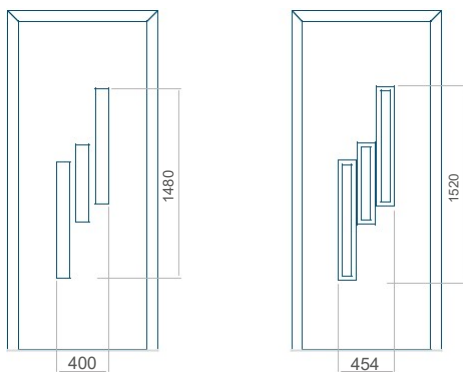

Minimální rozměr panelu	Maximální rozměr panelu
PVC: 570x1650	PVC: 900x2150
ALU: 570x1650	ALU: 1100x2300
WOOD: 570x1650	WOOD: 840x2240

Provedení bez aplikace INOX Provedení s aplikací INOX

Minimální rozměr panelu	Maximální rozměr panelu
PVC: 570x1650	PVC: 900x2150
ALU: 570x1650	ALU: 1100x2300
WOOD: 570x1650	WOOD: 840x2240

Provedení bez aplikace INOX Provedení s aplikací INOX

Minimální rozměr panelu	Maximální rozměr panelu
PVC: 570x1650	PVC: 900x2150
ALU: 570x1650	ALU: 1100x2300
WOOD: 570x1650	WOOD: 840x2240

Panel 13

Provedení bez aplikace INOX Provedení s aplikací INOX

Minimální rozměr panelu	Maximální rozměr panelu
PVC: 570x1650	PVC: 900x2150
ALU: 570x1650	ALU: 1100x2300
WOOD: 570x1650	WOOD: 840x2240

Panel 14

Provedení bez aplikace INOX Provedení s aplikací INOX

Minimální rozměr panelu	Maximální rozměr panelu
PVC: 570x1650	PVC: 900x2150
ALU: 570x1650	ALU: 1100x2300
WOOD: 570x1650	WOOD: 840x2240

Panel 15

Panel 16

Provedení bez aplikace INOX Provedení s aplikací INOX

Minimální rozměr panelu	Maximální rozměr panelu
PVC: 570x1650	PVC: 900x2150
ALU: 570x1650	ALU: 1100x2300
WOOD: 570x1650	WOOD: 840x2240