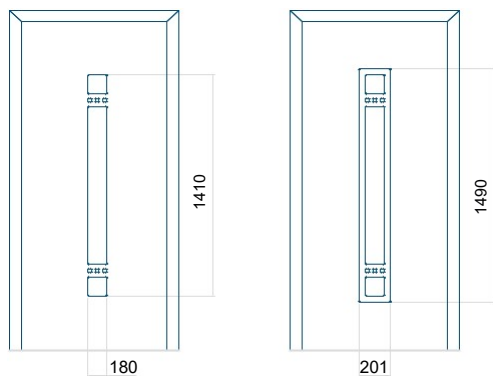

Provedení bez aplikace INOX Provedení s aplikací INOX

Minimální rozměr panelu	Maximální rozměr panelu
PVC: 615x1650	PVC: 900x2150
ALU: 615x1650	ALU: 1100x2300
WOOD: 615x1650	WOOD: 840x2240

Provedení bez aplikace INOX Provedení s aplikací INOX

Minimální rozměr panelu	Maximální rozměr panelu
PVC: 370x1650	PVC: 900x2150
ALU: 370x1650	ALU: 1100x2300
WOOD: 370x1650	WOOD: 840x2240

Panel 115

Panel 116

Provedení bez aplikace INOX Provedení s aplikací INOX

Minimální rozměr panelu	Maximální rozměr panelu
PVC: 370x1650	PVC: 900x2150
ALU: 370x1650	ALU: 1100x2300
WOOD: 370x1650	WOOD: 840x2240

Provedení bez aplikace INOX Provedení s aplikací INOX

Minimální rozměr panelu	Maximální rozměr panelu
PVC: 570x1650	PVC: 900x2150
ALU: 570x1650	ALU: 1100x2300
WOOD: 570x1650	WOOD: 840x2240