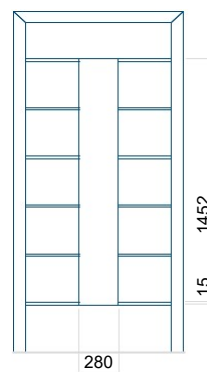

Technický výkres

- Přední sklo: VSG 33.1 thermofoat
- Středové zasklení: pískovaný float s průhlednými proužky
- Zadní zasklení: thermofoat s teplým černým rámečkem
- Frézování panelu

Minimální rozměr panelu	Maximální rozměr panelu
ALU: 361x1900	ALU: 1400x2600

Minimální rozměr panelu	Maximální rozměr panelu
ALU: 720x1900	ALU: 1400x2600