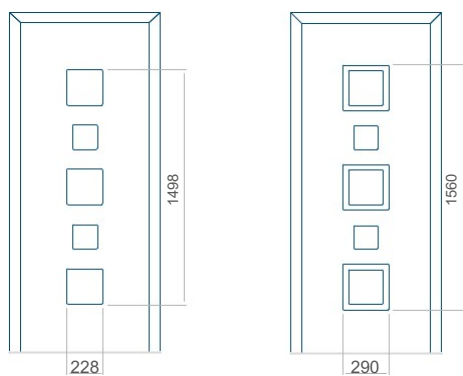

Minimální rozměr panelu	Maximální rozměr panelu
PVC: 570x1650	PVC: 900x2150
ALU: 570x1650	ALU: 1100x2300
WOOD: 570x1650	WOOD: 840x2240

Panel 93

Provedení bez aplikace INOX Provedení s aplikací INOX

Minimální rozměr panelu	Maximální rozměr panelu
PVC: 370x1650	PVC: 900x2150
ALU: 370x1650	ALU: 1100x2300
WOOD: 370x1650	WOOD: 840x2240

Panel 94

Provedení bez aplikace INOX Provedení s aplikací INOX

Minimální rozměr panelu	Maximální rozměr panelu
PVC: 370x1650	PVC: 900x2150
ALU: 370x1650	ALU: 1100x2300
WOOD: 370x1650	WOOD: 840x2240

Panel 95

Panel 96

Provedení bez aplikace INOX Provedení s aplikací INOX

Minimální rozměr panelu	Maximální rozměr panelu
PVC: 380x1650	PVC: 900x2150
ALU: 380x1650	ALU: 1100x2300
WOOD: 380x1650	WOOD: 840x2240

Provedení bez aplikace INOX Provedení s aplikací INOX