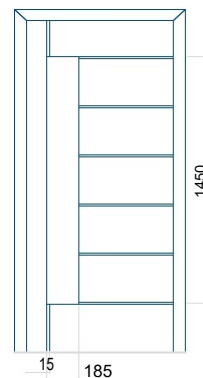

Technický výkres

- Přední sklo: VSG 33.1 thermofoat
- Středové zasklení: pískovaný float s průhlednými proužky
- Zadní zasklení: thermofoat s teplým černým rámečkem
- Zapuštěná aplikace INOX

Minimální rozměr panelu	Maximální rozměr panelu
ALU: 500x1900	ALU: 1400x2600

Minimální rozměr panelu	Maximální rozměr panelu
ALU: 731x1900	ALU: 1400x2600