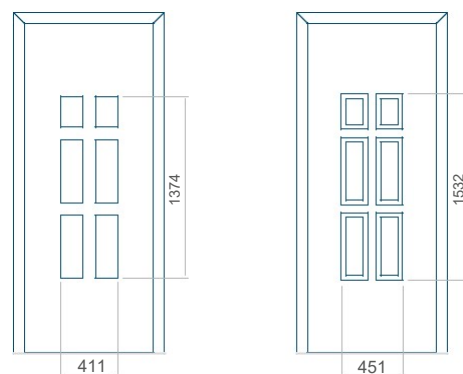

Minimální rozměr panelu	Maximální rozměr panelu
PVC: 570x1650	PVC: 900x2150
ALU: 570x1650	ALU: 1100x2300
WOOD: 570x1650	WOOD: 840x2240

Provedení bez aplikace INOX Provedení s aplikací INOX

Minimální rozměr panelu	Maximální rozměr panelu
PVC: 570x1650	PVC: 900x2150
ALU: 570x1650	ALU: 1100x2300
WOOD: 570x1650	WOOD: 840x2240

Provedení bez aplikace INOX Provedení s aplikací INOX

Minimální rozměr panelu	Maximální rozměr panelu
PVC: 600x1650	PVC: 900x2150
ALU: 600x1650	ALU: 1100x2300
WOOD: 600x1650	WOOD: 840x2240

Panel 46

Provedení bez aplikace INOX Provedení s aplikací INOX

Minimální rozměr panelu	Maximální rozměr panelu
PVC: 570x1650	PVC: 900x2150
ALU: 570x1650	ALU: 1100x2300
WOOD: 570x1650	WOOD: 840x2240

Panel 47

Panel 48

Provedení bez aplikace INOX Provedení s aplikací INOX