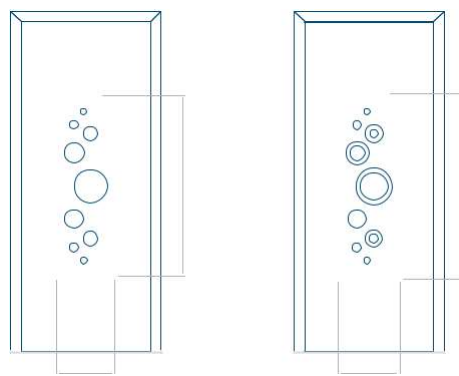

Panel 29

Provedení bez aplikace INOX Provedení s aplikací INOX

Minimální rozměr panelu	Maximální rozměr panelu
PVC: 410x1650	PVC: 900x2150
ALU: 410x1650	ALU: 1100x2300
WOOD: 410x1650	WOOD: 840x2240

Panel 30

Provedení bez aplikace INOX Provedení s aplikací INOX

Minimální rozměr panelu	Maximální rozměr panelu
PVC: 420x1650	PVC: 900x2150
ALU: 420x1650	ALU: 1100x2300
WOOD: 420x1650	WOOD: 840x2240

Panel 31

Panel 32

Provedení bez aplikace INOX Provedení s aplikací INOX

Minimální rozměr panelu	Maximální rozměr panelu
PVC: 570x1650	PVC: 900x2150
ALU: 570x1650	ALU: 1100x2300
WOOD: 570x1650	WOOD: 840x2240

Provedení bez aplikace INOX Provedení s aplikací INOX