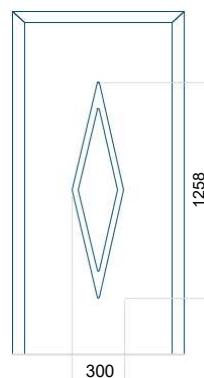

Technický výkres

- Přední sklo: VSG 33.1 thermofoat
- Středové zasklení: pískovaný float
- Zadní zasklení: thermofoat s teplým černým rámečkem
- Zapuštěná aplikace INOX

Minimální rozměr panelu	Maximální rozměr panelu
ALU: 550x1900	ALU: 1400x2600

Minimální rozměr panelu	Maximální rozměr panelu
ALU: 550x1900	ALU: 1400x2600