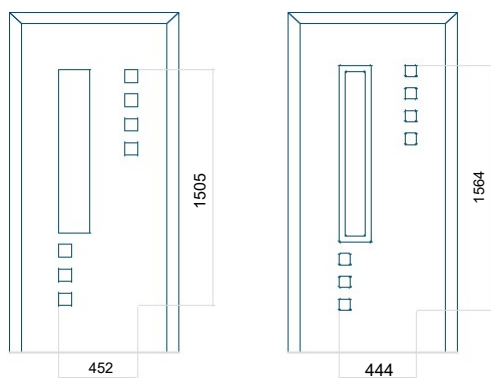

Provedení bez aplikace INOX Provedení s aplikací INOX

Minimální rozměr panelu	Maximální rozměr panelu
PVC: 570x1650	PVC: 900x2150
ALU: 570x1650	ALU: 1100x2300
WOOD: 570x1650	WOOD: 840x2240

Panel 133

Provedení bez aplikace INOX Provedení s aplikací INOX

Minimální rozměr panelu	Maximální rozměr panelu
PVC: 590x1650	PVC: 900x2150
ALU: 590x1650	ALU: 1100x2300
WOOD: 590x1650	WOOD: 840x2240

Panel 134

Provedení bez aplikace INOX Provedení s aplikací INOX

Minimální rozměr panelu	Maximální rozměr panelu
PVC: 570x1650	PVC: 900x2150
ALU: 570x1650	ALU: 1100x2300
-	-