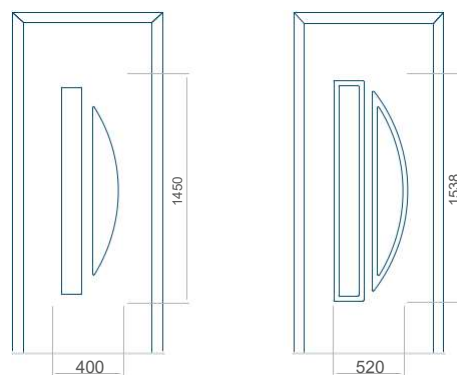

Minimální rozměr panelu	Maximální rozměr panelu
PVC: 590x1650	PVC: 900x2150
ALU: 590x1650	ALU: 1100x2300
WOOD: 590x1650	WOOD: 840x2240

Provedení bez aplikace INOX Provedení s aplikací INOX

Minimální rozměr panelu	Maximální rozměr panelu
PVC: 570x1650	PVC: 900x2150
ALU: 570x1650	ALU: 1100x2300
WOOD: 570x1650	WOOD: 840x2240

Panel 85

Panel 86

Provedení bez aplikace INOX Provedení s aplikací INOX

Minimální rozměr panelu	Maximální rozměr panelu
PVC: 420x1650	PVC: 900x2150
ALU: 420x1650	ALU: 1100x2300
WOOD: 420x1650	WOOD: 840x2240

Provedení bez aplikace INOX Provedení s aplikací INOX

Minimální rozměr panelu	Maximální rozměr panelu
PVC: 610x1650	PVC: 900x2150
ALU: 610x1650	ALU: 1100x2300
WOOD: 610x1650	WOOD: 840x2240

Panel 87

Provedení bez aplikace INOX Provedení s aplikací INOX

Minimální rozměr panelu	Maximální rozměr panelu
PVC: 570x1650	PVC: 900x2150
ALU: 570x1650	ALU: 1100x2300
WOOD: 570x1650	WOOD: 840x2240

Panel 88

Provedení bez aplikace INOX Provedení s aplikací INOX

Minimální rozměr panelu	Maximální rozměr panelu
PVC: 570x1650	PVC: 900x2150
ALU: 570x1650	ALU: 1100x2300
WOOD: 570x1650	WOOD: 840x2240