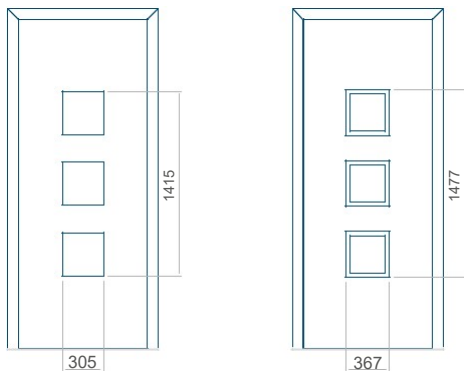

Minimální rozměr panelu	Maximální rozměr panelu
PVC: 570x1650	PVC: 900x2150
ALU: 570x1650	ALU: 1100x2300
WOOD: 570x1650	WOOD: 840x2240

Provedení bez aplikace INOX Provedení s aplikací INOX

Minimální rozměr panelu	Maximální rozměr panelu
PVC: 640x1650	PVC: 900x2150
ALU: 640x1650	ALU: 1100x2300
WOOD: 640x1650	WOOD: 840x2240

Panel 49

Panel 50

Provedení bez aplikace INOX Provedení s aplikací INOX

Minimální rozměr panelu	Maximální rozměr panelu
PVC: 590x1650	PVC: 900x2150
ALU: 590x1650	ALU: 1100x2300
WOOD: 590x1650	WOOD: 840x2240

Provedení bez aplikace INOX Provedení s aplikací INOX

Minimální rozměr panelu	Maximální rozměr panelu
PVC: 450x1650	PVC: 900x2150
ALU: 450x1650	ALU: 1100x2300
WOOD: 450x1650	WOOD: 840x2240

Panel 51

Panel 52

Provedení bez aplikace INOX Provedení s aplikací INOX

Minimální rozměr panelu	Maximální rozměr panelu
PVC: 570x1650	PVC: 900x2150
ALU: 570x1650	ALU: 1100x2300
WOOD: 570x1650	WOOD: 840x2240

Provedení bez aplikace INOX Provedení s aplikací INOX