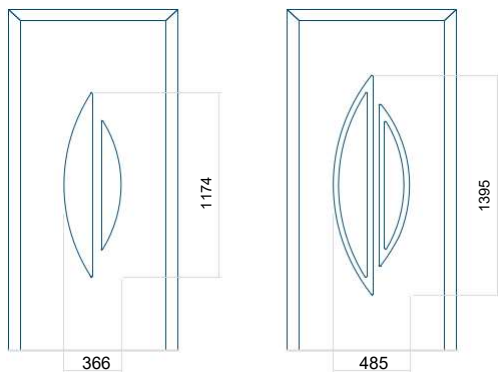

Minimální rozměr panelu	Maximální rozměr panelu
PVC: 590x1650	PVC: 900x2150
ALU: 590x1650	ALU: 1100x2300
WOOD: 590x1650	WOOD: 840x2240

Provedení bez aplikace INOX Provedení s aplikací INOX

Minimální rozměr panelu	Maximální rozměr panelu
PVC: 570x1650	PVC: 900x2150
ALU: 570x1650	ALU: 1100x2300
WOOD: 570x1650	WOOD: 840x2240

Panel 85

Panel 86

Provedení bez aplikace INOX Provedení s aplikací INOX

Minimální rozměr panelu	Maximální rozměr panelu
PVC: 420x1650	PVC: 900x2150
ALU: 420x1650	ALU: 1100x2300
WOOD: 420x1650	WOOD: 840x2240

Provedení bez aplikace INOX Provedení s aplikací INOX

Minimální rozměr panelu	Maximální rozměr panelu
PVC: 610x1650	PVC: 900x2150
ALU: 610x1650	ALU: 1100x2300
WOOD: 610x1650	WOOD: 840x2240

Panel 87

Provedení bez aplikace INOX Provedení s aplikací INOX

Minimální rozměr panelu	Maximální rozměr panelu
PVC: 570x1650	PVC: 900x2150
ALU: 570x1650	ALU: 1100x2300
WOOD: 570x1650	WOOD: 840x2240

Panel 88

Provedení bez aplikace INOX Provedení s aplikací INOX

Minimální rozměr panelu	Maximální rozměr panelu
PVC: 570x1650	PVC: 900x2150
ALU: 570x1650	ALU: 1100x2300
WOOD: 570x1650	WOOD: 840x2240