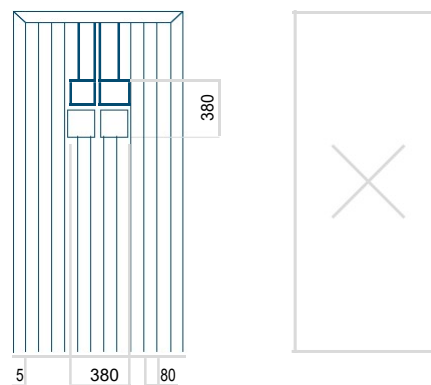

Provedení bez aplikace INOX Provedení s aplikací INOX

Minimální rozměr panelu	Maximální rozměr panelu
PVC: 570x1650	PVC: 900x2150
ALU: 570x1650	ALU: 1100x2300
-	-