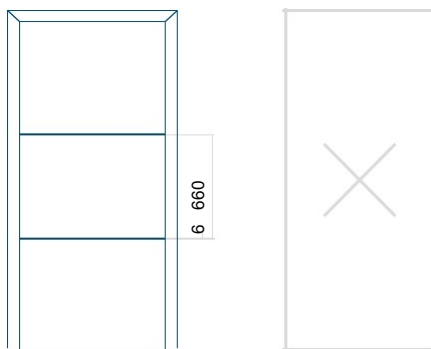

Panel 108

Provedení bez aplikace INOX Provedení s aplikací INOX

Minimální rozměr panelu	Maximální rozměr panelu
PVC: 300x1650	PVC: 900x2150
ALU: 300x1650	ALU: 1100x2300
WOOD: 300x1650	WOOD: 840x2240

Provedení bez aplikace INOX Provedení s aplikací INOX

Minimální rozměr panelu	Maximální rozměr panelu
PVC: 300x1650	PVC: 900x2150
ALU: 300x1650	ALU: 1100x2300
WOOD: 300x1650	WOOD: 840x2240

Panel 109

Panel 110

Provedení bez aplikace INOX Provedení s aplikací INOX

Minimální rozměr panelu	Maximální rozměr panelu
PVC: 300x1650	PVC: 900x2150
ALU: 300x1650	ALU: 1100x2300
WOOD: 300x1650	WOOD: 840x2240

Provedení bez aplikace INOX Provedení s aplikací INOX

Minimální rozměr panelu	Maximální rozměr panelu
PVC: 300x1650	PVC: 900x2150
ALU: 300x1650	ALU: 1100x2300
WOOD: 300x1650	WOOD: 840x2240