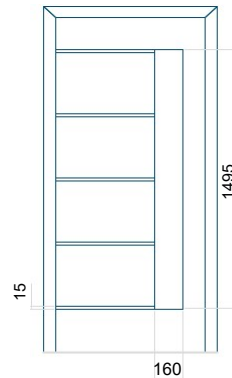

Technický výkres

- Přední sklo: VSG 33.1 thermofoat
- Středové zasklení: pískovaný float s průhlednými proužky
- Zadní zasklení: thermofoat s teplým černým rámečkem
- Frézování panelu

Minimální rozměr panelu	Maximální rozměr panelu
ALU: 650x1900	ALU: 1400x2600

Minimální rozměr panelu	Maximální rozměr panelu
ALU: 650x1900	ALU: 1400x2600