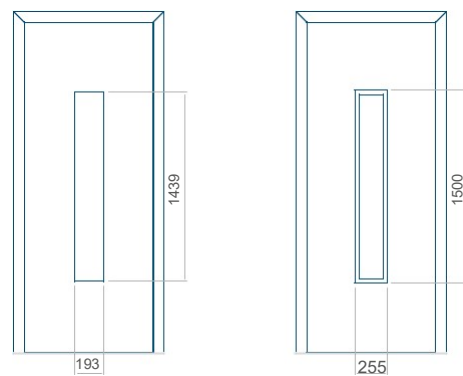

Provedení bez aplikace INOX Provedení s aplikací INOX

Minimální rozměr panelu	Maximální rozměr panelu
PVC: 570x1650	PVC: 900x2150
ALU: 570x1650	ALU: 1100x2300
WOOD: 570x1650	WOOD: 840x2240

Provedení bez aplikace INOX Provedení s aplikací INOX

Minimální rozměr panelu	Maximální rozměr panelu
PVC: 620x1650	PVC: 900x2150
ALU: 620x1650	ALU: 1100x2300
WOOD: 620x1650	WOOD: 840x2240

Panel 53

Provedení bez aplikace INOX Provedení s aplikací INOX

Minimální rozměr panelu	Maximální rozměr panelu
PVC: 640x1650	PVC: 900x2150
ALU: 640x1650	ALU: 1100x2300
WOOD: 640x1650	WOOD: 840x2240

Panel 54

Provedení bez aplikace INOX Provedení s aplikací INOX

Minimální rozměr panelu	Maximální rozměr panelu
PVC: 370x1650	PVC: 900x2150
ALU: 370x1650	ALU: 1100x2300
WOOD: 370x1650	WOOD: 840x2240

Panel 55

Provedení bez aplikace INOX Provedení s aplikací INOX

Minimální rozměr panelu	Maximální rozměr panelu
PVC: 570x1650	PVC: 900x2150
ALU: 570x1650	ALU: 1100x2300
WOOD: 570x1650	WOOD: 840x2240

Panel 56

Provedení bez aplikace INOX Provedení s aplikací INOX