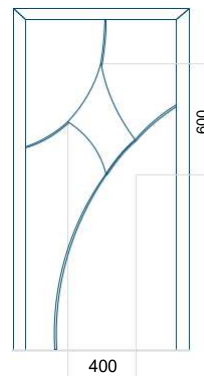

Technický výkres

- Přední sklo: VSG 33.1 thermofoat
- Středové zasklení: pískovaný float
- Zadní zasklení: thermofoat s teplým černým rámečkem
- Frézování panelu

Minimální rozměr panelu	Maximální rozměr panelu
ALU: 600x1900	ALU: 1400x2600