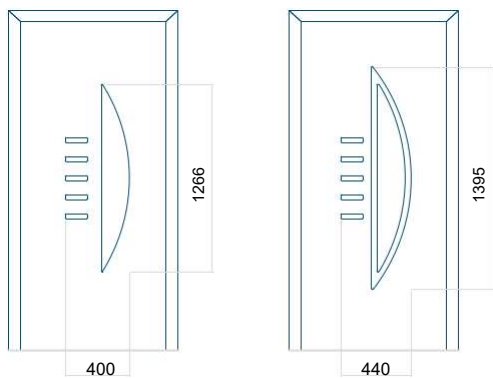

40 | 60

Minimální rozměr panelu	Maximální rozměr panelu
PVC: 600x1650	PVC: 900x2150
ALU: 600x1650	ALU: 1100x2300
WOOD: 600x1650	WOOD: 840x2240

Panel 138

Provedení bez aplikace INOX Provedení s aplikací INOX

242

1450

328

1520

Minimální rozměr panelu	Maximální rozměr panelu
PVC: 600x1650	PVC: 900x2150
ALU: 600x1650	ALU: 1100x2300
WOOD: 600x1650	WOOD: 840x2240

Panel 139

Provedení bez aplikace INOX Provedení s aplikací INOX

Minimální rozměr panelu	Maximální rozměr panelu
PVC: 600x1650	PVC: 900x2150
ALU: 600x1650	ALU: 1100x2300
WOOD: 600x1650	WOOD: 840x2240

Panel 140

Provedení bez aplikace INOX Provedení s aplikací INOX

Minimální rozměr panelu	Maximální rozměr panelu
PVC: 570 x 1650	PVC: 900 x 2150
ALU: 570 x 1650	ALU: 1100 x 2300
WOOD: –	WOOD: –