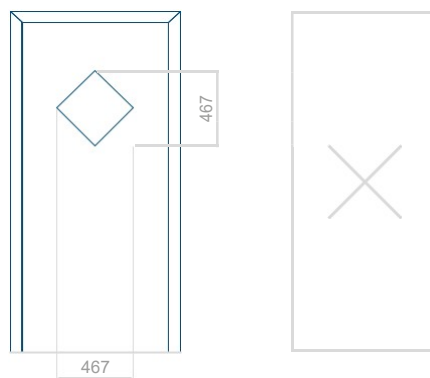

Provedení bez aplikace INOX Provedení s aplikací INOX