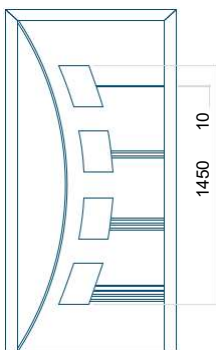

Minimální rozměr panelu

ALU: 500x2000

Maximální rozměr panelu

ALU: 1400x2600

Panel DP17

Panel DP18

Technický výkres

- Přední sklo: VSG 33.1 thermofoat
- Středové zasklení: pískovaný float s průhlednými proužky
- Zadní zasklení: thermofoat s teplým černým rámečkem
- Frézování panelu