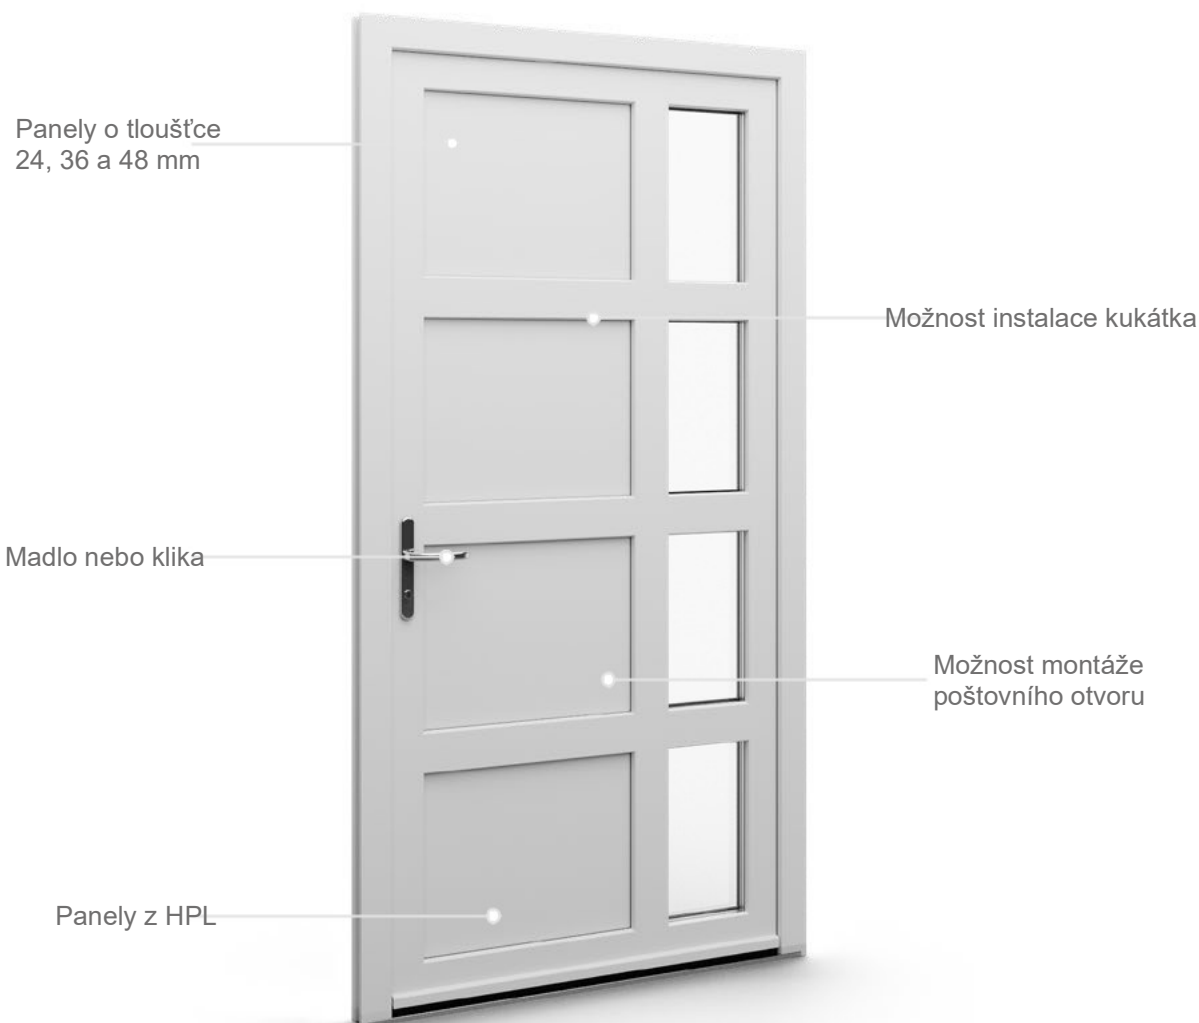

Modelové dveře z PVC

Vytváříme modelové dveře na základě nejoblíbenějších okenních a dveřních systémů v naší nabídce. Tímto způsobem zaručujeme dokonalou estetickou konzistenci truhlářských výrobků v celém domě. Přitom používáme řešení s nejlepšími užitnými parametry. Ve výplních lze použít různá uspořádání zasklení a stejné barevné provedení jako u oken.