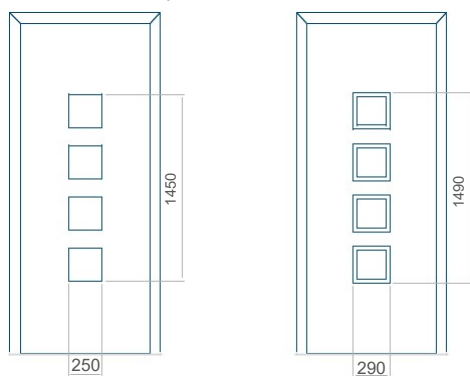

Minimální rozměr panelu	Maximální rozměr panelu
PVC: 570x1650	PVC: 900x2150
ALU: 570x1650	ALU: 1100x2300
WOOD: 570x1650	WOOD: 840x2240

Panel 23

Panel 24

Provedení bez aplikace INOX Provedení s aplikací INOX

Minimální rozměr panelu	Maximální rozměr panelu
PVC: 570x1650	PVC: 900x2150
ALU: 570x1650	ALU: 1100x2300
WOOD: 570x1650	WOOD: 840x2240

Provedení bez aplikace INOX Provedení s aplikací INOX

Minimální rozměr panelu	Maximální rozměr panelu
PVC: 590x1650	PVC: 900x2150
ALU: 590x1650	ALU: 1100x2300
WOOD: 590x1650	WOOD: 840x2240

Panel 25

Provedení bez aplikace INOX Provedení s aplikací INOX

Minimální rozměr panelu	Maximální rozměr panelu
PVC: 380x1650	PVC: 900x2150
ALU: 380x1650	ALU: 1100x2300
WOOD: 380x1650	WOOD: 840x2240

Panel 26

Provedení bez aplikace INOX Provedení s aplikací INOX

Minimální rozměr panelu	Maximální rozměr panelu
PVC: 370x1650	PVC: 900x2150
ALU: 370x1650	ALU: 1100x2300
WOOD: 370x1650	WOOD: 840x2240

Panel 27

Provedení bez aplikace INOX Provedení s aplikací INOX