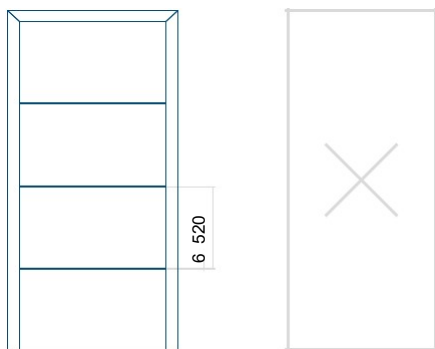

Provedení bez aplikace INOX Provedení s aplikací INOX