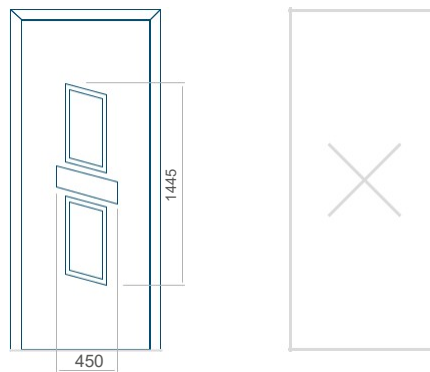

Minimální rozměr panelu	Maximální rozměr panelu
PVC: 600x1650	PVC: 900x2150
ALU: 600x1650	ALU: 1100x2300
WOOD: 600x1650	WOOD: 840x2240

Panel 66

Provedení bez aplikace INOX Provedení s aplikací INOX

Minimální rozměr panelu	Maximální rozměr panelu
PVC: 370x1650	PVC: 900x2150
ALU: 370x1650	ALU: 1100x2300
WOOD: 370x1650	WOOD: 840x2240

Panel 67

Panel 68

Provedení bez aplikace INOX Provedení s aplikací INOX

Minimální rozměr panelu	Maximální rozměr panelu
PVC: 570x1650	PVC: 900x2150
ALU: 570x1650	ALU: 1100x2300
WOOD: 570x1650	WOOD: 840x2240

Provedení bez aplikace INOX Provedení s aplikací INOX

Minimální rozměr panelu	Maximální rozměr panelu
PVC: 570x1650	PVC: 900x2150
ALU: 570x1650	ALU: 1100x2300
WOOD: 570x1650	WOOD: 840x2240

Panel 69

Provedení bez aplikace INOX Provedení s aplikací INOX