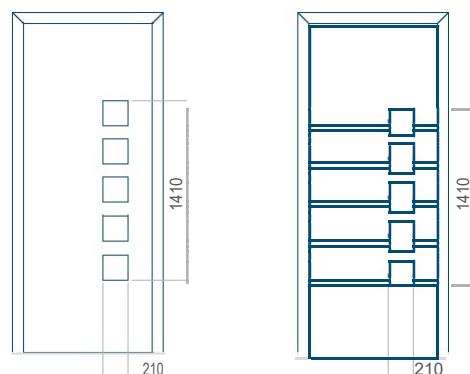

Minimální rozměr panelu	Maximální rozměr panelu
PVC: 570x1650	PVC: 900x2150
ALU: 570x1650	ALU: 1100x2300
WOOD: 570x1650	WOOD: 840x2240

Provedení bez aplikace INOX Provedení s aplikací INOX

Minimální rozměr panelu	Maximální rozměr panelu
PVC: 640x1650	PVC: 900x2150
ALU: 640x1650	ALU: 1100x2300
WOOD: 640x1650	WOOD: 840x2240

Panel 49

Panel 50

Provedení bez aplikace INOX Provedení s aplikací INOX

Minimální rozměr panelu	Maximální rozměr panelu
PVC: 590x1650	PVC: 900x2150
ALU: 590x1650	ALU: 1100x2300
WOOD: 590x1650	WOOD: 840x2240

Provedení bez aplikace INOX Provedení s aplikací INOX

Minimální rozměr panelu	Maximální rozměr panelu
PVC: 450x1650	PVC: 900x2150
ALU: 450x1650	ALU: 1100x2300
WOOD: 450x1650	WOOD: 840x2240

Panel 51

Panel 52