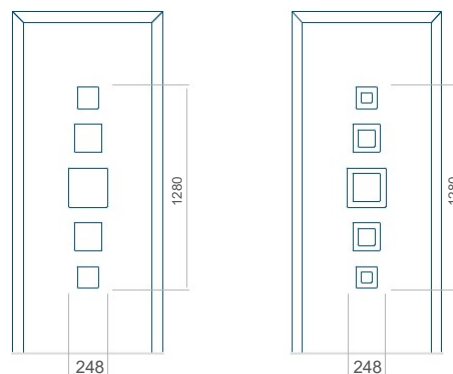

Provedení bez aplikace INOX Provedení s aplikací INOX

Minimální rozměr panelu	Maximální rozměr panelu
PVC: 570x1650	PVC: 900x2150
ALU: 570x1650	ALU: 1100x2300
WOOD: 570x1650	WOOD: 840x2240

Panel 104

Provedení bez aplikace INOX Provedení s aplikací INOX

Minimální rozměr panelu	Maximální rozměr panelu
PVC: 390x1650	PVC: 900x2150
ALU: 390x1650	ALU: 1100x2300
WOOD: 390x1650	WOOD: 840x2240

Panel 105

Provedení bez aplikace INOX Provedení s aplikací INOX

Minimální rozměr panelu	Maximální rozměr panelu
PVC: 570x1650	PVC: 900x2150
ALU: 570x1650	ALU: 1100x2300
WOOD: 570x1650	WOOD: 840x2240

Panel 106

Provedení bez aplikace INOX Provedení s aplikací INOX

Minimální rozměr panelu	Maximální rozměr panelu
PVC: 370x1650	PVC: 900x2150
ALU: 370x1650	ALU: 1100x2300
WOOD: 370x1650	WOOD: 840x2240

Panel 107