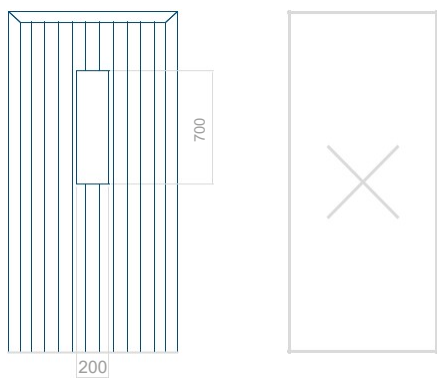

Provedení bez aplikace INOX Provedení s aplikací INOX

Minimální rozměr panelu	Maximální rozměr panelu
PVC: 370 x 1650	PVC: 900 x 2150
ALU: 370 x 1650	ALU: 1100 x 2300
WOOD: –	WOOD: –