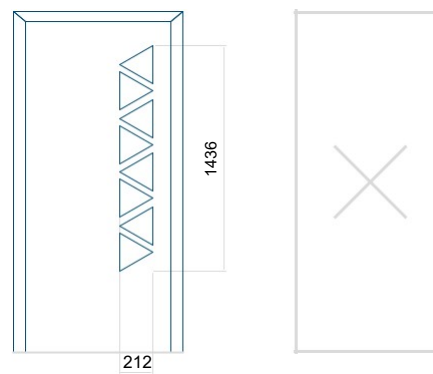

Provedení bez aplikace INOX Provedení s aplikací INOX

Minimální rozměr panelu	Maximální rozměr panelu
PVC: 370x1650	PVC: 900x2150
ALU: 370x1650	ALU: 1100x2300
WOOD: 370x1650	WOOD: 840x2240

Panel 27

Provedení bez aplikace INOX Provedení s aplikací INOX

Minimální rozměr panelu	Maximální rozměr panelu
PVC: 600x1650	PVC: 900x2150
ALU: 600x1650	ALU: 1100x2300
WOOD: 600x1650	WOOD: 840x2240

Panel 28

Provedení bez aplikace INOX Provedení s aplikací INOX

Minimální rozměr panelu	Maximální rozměr panelu
PVC: 410x1650	PVC: 900x2150
ALU: 410x1650	ALU: 1100x2300
WOOD: 410x1650	WOOD: 840x2240

Panel 29

Provedení bez aplikace INOX Provedení s aplikací INOX

Minimální rozměr panelu	Maximální rozměr panelu
PVC: 410x1650	PVC: 900x2150
ALU: 410x1650	ALU: 1100x2300
WOOD: 410x1650	WOOD: 840x2240

Panel 30

Provedení bez aplikace INOX Provedení s aplikací INOX

Minimální rozměr panelu	Maximální rozměr panelu
PVC: 420x1650	PVC: 900x2150
ALU: 420x1650	ALU: 1100x2300
WOOD: 420x1650	WOOD: 840x2240

Panel 31

Panel 32