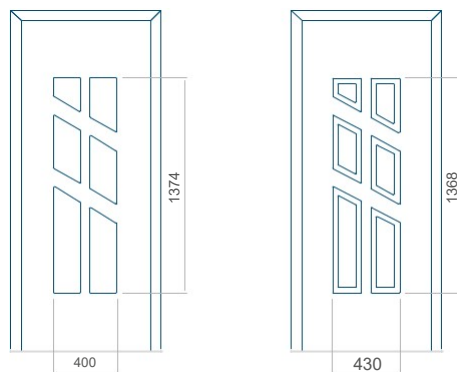

Panel 85

Panel 86

Provedení bez aplikace INOX Provedení s aplikací INOX

Minimální rozměr panelu	Maximální rozměr panelu
PVC: 420x1650	PVC: 900x2150
ALU: 420x1650	ALU: 1100x2300
WOOD: 420x1650	WOOD: 840x2240

Provedení bez aplikace INOX Provedení s aplikací INOX

Minimální rozměr panelu	Maximální rozměr panelu
PVC: 610x1650	PVC: 900x2150
ALU: 610x1650	ALU: 1100x2300
WOOD: 610x1650	WOOD: 840x2240

Panel 87

Provedení bez aplikace INOX Provedení s aplikací INOX

Minimální rozměr panelu	Maximální rozměr panelu
PVC: 570x1650	PVC: 900x2150
ALU: 570x1650	ALU: 1100x2300
WOOD: 570x1650	WOOD: 840x2240

Panel 88

Provedení bez aplikace INOX Provedení s aplikací INOX

Minimální rozměr panelu	Maximální rozměr panelu
PVC: 570x1650	PVC: 900x2150
ALU: 570x1650	ALU: 1100x2300
WOOD: 570x1650	WOOD: 840x2240