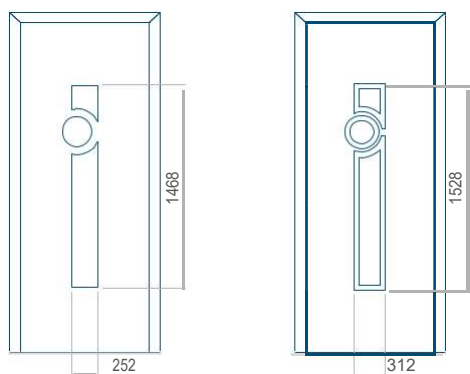

Provedení bez aplikace INOX Provedení s aplikací INOX

Minimální rozměr panelu	Maximální rozměr panelu
PVC: 570x1650	PVC: 900x2150
ALU: 570x1650	ALU: 1100x2300
WOOD: 570x1650	WOOD: 840x2240

Provedení bez aplikace INOX Provedení s aplikací INOX

Minimální rozměr panelu	Maximální rozměr panelu
PVC: 570x1650	PVC: 900x2150
ALU: 570x1650	ALU: 1100x2300
WOOD: 570x1650	WOOD: 840x2240

Panel 33

Panel 34

Provedení bez aplikace INOX Provedení s aplikací INOX

Minimální rozměr panelu	Maximální rozměr panelu
PVC: 570x1650	PVC: 900x2150
ALU: 570x1650	ALU: 1100x2300
WOOD: 570x1650	WOOD: 840x2240

Provedení bez aplikace INOX Provedení s aplikací INOX

Minimální rozměr panelu	Maximální rozměr panelu
PVC: 570x1650	PVC: 900x2150
ALU: 570x1650	ALU: 1100x2300
WOOD: 570x1650	WOOD: 840x2240