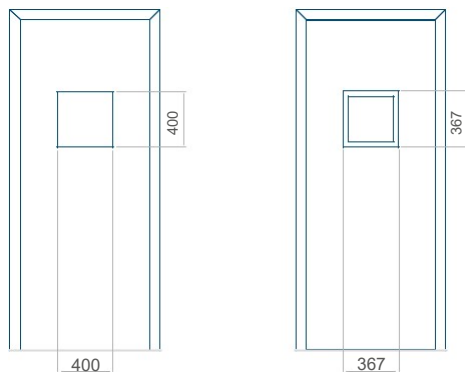

Minimální rozměr panelu	Maximální rozměr panelu
PVC: 570x1650	PVC: 900x2150
ALU: 570x1650	ALU: 1100x2300
WOOD: 570x1650	WOOD: 840x2240

Provedení bez aplikace INOX Provedení s aplikací INOX

Minimální rozměr panelu	Maximální rozměr panelu
PVC: 570x1650	PVC: 900x2150
ALU: 570x1650	ALU: 1100x2300
WOOD: 570x1650	WOOD: 840x2240

Panel 35

Provedení bez aplikace INOX Provedení s aplikací INOX

Minimální rozměr panelu	Maximální rozměr panelu
PVC: 570x1650	PVC: 900x2150
ALU: 570x1650	ALU: 1100x2300
WOOD: 570x1650	WOOD: 840x2240

Panel 36

Provedení bez aplikace INOX Provedení s aplikací INOX

Minimální rozměr panelu	Maximální rozměr panelu
PVC: 570x1650	PVC: 900x2150
ALU: 570x1650	ALU: 1100x2300
WOOD: 570x1650	WOOD: 840x2240

Panel 37

Provedení bez aplikace INOX Provedení s aplikací INOX

Minimální rozměr panelu	Maximální rozměr panelu
PVC: 570x1650	PVC: 900x2150
ALU: 570x1650	ALU: 1100x2300
WOOD: 570x1650	WOOD: 840x2240

Panel 38

Provedení bez aplikace INOX Provedení s aplikací INOX

Minimální rozměr panelu	Maximální rozměr panelu
PVC: 570x1650	PVC: 900x2150
ALU: 570x1650	ALU: 1100x2300
WOOD: 570x1650	WOOD: 840x2240