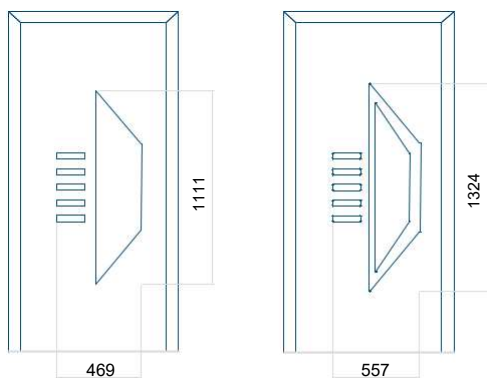

Minimální rozměr panelu	Maximální rozměr panelu
PVC: 370x1812	PVC: 900x2150
ALU: 370x1812	ALU: 1100x2300
WOOD: 370x1812	WOOD: 840x2240

Provedení bez aplikace INOX Provedení s aplikací INOX

Minimální rozměr panelu	Maximální rozměr panelu
PVC: 600x1650	PVC: 900x2150
ALU: 600x1650	ALU: 1100x2300
WOOD: 600x1650	WOOD: 840x2240

Panel 123

Provedení bez aplikace INOX Provedení s aplikací INOX

Minimální rozměr panelu	Maximální rozměr panelu
PVC: 370x1650	PVC: 900x2150
ALU: 370x1650	ALU: 1100x2300
WOOD: 370x1650	WOOD: 840x2240

Panel 124

Provedení bez aplikace INOX Provedení s aplikací INOX

Minimální rozměr panelu	Maximální rozměr panelu
PVC: 600x1650	PVC: 900x2150
ALU: 600x1650	ALU: 1100x2300
WOOD: 600x1650	WOOD: 840x2240

Panel 125

Provedení bez aplikace INOX Provedení s aplikací INOX

Minimální rozměr panelu	Maximální rozměr panelu
PVC: 650x1650	PVC: 900x2150
ALU: 650x1650	ALU: 1100x2300
WOOD: 650x1650	WOOD: 840x2240

Panel 126

Provedení bez aplikace INOX Provedení s aplikací INOX

Minimální rozměr panelu	Maximální rozměr panelu
PVC: 600x1650	PVC: 900x2150
ALU: 600x1650	ALU: 1100x2300
WOOD: 600x1650	WOOD: 840x2240