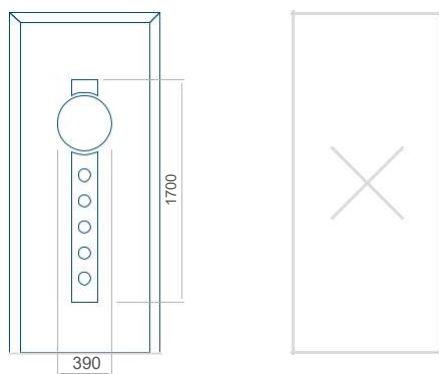

Provedení bez aplikace INOX Provedení s aplikací INOX

Minimální rozměr panelu	Maximální rozměr panelu
PVC: 400x1650	PVC: 900x2150
ALU: 400x1650	ALU: 1100x2300
WOOD: 400x1650	WOOD: 840x2240

Panel 61

Provedení bez aplikace INOX Provedení s aplikací INOX