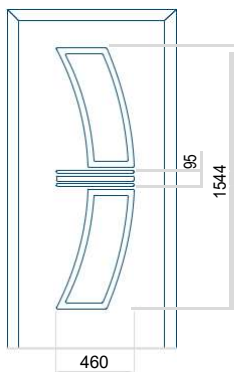

Minimální rozměr panelu	Maximální rozměr panelu
ALU: 500x2000	ALU: 1400x2600

Panel DP15

Technický výkres

- Přední sklo: VSG 33.1 thermofoat
- Středové zasklení: pískovaný float
- Zadní zasklení: thermofoat s teplým černým rámečkem
- Zapuštěná aplikace INOX