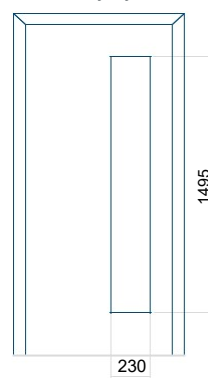

Technický výkres

- Přední sklo: VSG 33.1 thermofoat
- Středové zasklení: pískovaný float
- Zadní zasklení: thermofoat s teplým černým rámečkem

Minimální rozměr panelu	Maximální rozměr panelu
ALU: 550x1900	ALU: 1400x2600

Minimální rozměr panelu	Maximální rozměr panelu
ALU: 750x1900	ALU: 1400x2600