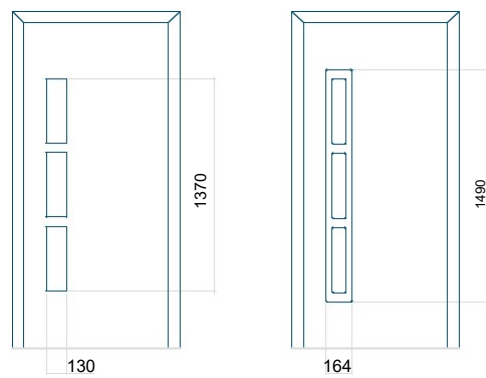

Minimální rozměr panelu	Maximální rozměr panelu
PVC: 370x1650	PVC: 900x2150
ALU: 370x1650	ALU: 1100x2300
WOOD: 370x1650	WOOD: 840x2240

Provedení bez aplikace INOX Provedení s aplikací INOX

Minimální rozměr panelu	Maximální rozměr panelu
PVC: 570x1650	PVC: 900x2150
ALU: 570x1650	ALU: 1100x2300
WOOD: 570x1650	WOOD: 840x2240

Panel 117

Panel 118

Provedení bez aplikace INOX Provedení s aplikací INOX

Minimální rozměr panelu	Maximální rozměr panelu
PVC: 370x1650	PVC: 900x2150
ALU: 370x1650	ALU: 1100x2300
WOOD: 370x1650	WOOD: 840x2240

Provedení bez aplikace INOX Provedení s aplikací INOX

Minimální rozměr panelu	Maximální rozměr panelu
PVC: 560x1650	PVC: 900x2150
ALU: 560x1650	ALU: 1100x2300
WOOD: 560x1650	WOOD: 840x2240

Panel 119

Panel 120