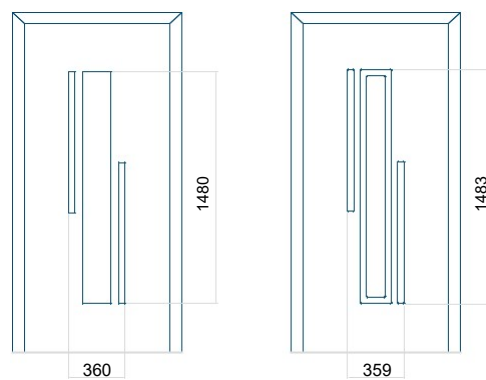

Panel 127

Provedení bez aplikace INOX Provedení s aplikací INOX

Minimální rozměr panelu	Maximální rozměr panelu
PVC: 570x1650	PVC: 900x2150
ALU: 570x1650	ALU: 1100x2300
WOOD: 570x1650	WOOD: 840x2240

Panel 128

Provedení bez aplikace INOX Provedení s aplikací INOX

Minimální rozměr panelu	Maximální rozměr panelu
PVC: 370x1650	PVC: 900x2150
ALU: 370x1650	ALU: 1100x2300
WOOD: 370x1650	WOOD: 840x2240

Panel 129

Provedení bez aplikace INOX Provedení s aplikací INOX

Minimální rozměr panelu	Maximální rozměr panelu
PVC: 370x1650	PVC: 900x2150
ALU: 370x1650	ALU: 1100x2300
WOOD: 370x1650	WOOD: 840x2240

Panel 130

Provedení bez aplikace INOX Provedení s aplikací INOX

Minimální rozměr panelu	Maximální rozměr panelu
PVC: 570x1650	PVC: 900x2150
ALU: 570x1650	ALU: 1100x2300
WOOD: 570x1650	WOOD: 840x2240