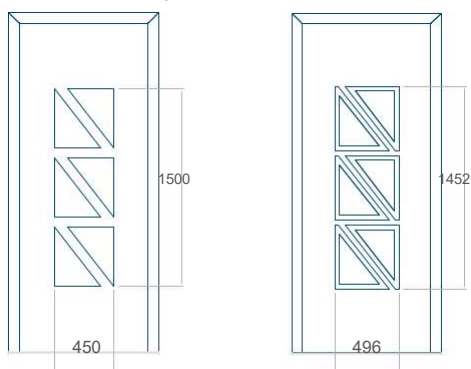

Provedení bez aplikace INOX Provedení s aplikací INOX

Minimální rozměr panelu	Maximální rozměr panelu
PVC: 570x1650	PVC: 900x2150
ALU: 570x1650	ALU: 1100x2300
WOOD: 570x1650	WOOD: 840x2240

Panel 03

Provedení bez aplikace INOX Provedení s aplikací INOX

Minimální rozměr panelu	Maximální rozměr panelu
PVC: 570x1750	PVC: 900x2150
ALU: 570x1750	ALU: 1100x2300
WOOD: 570x1750	WOOD: 840x2240

Panel 04

Provedení bez aplikace INOX Provedení s aplikací INOX

Minimální rozměr panelu	Maximální rozměr panelu
PVC: 590x1650	PVC: 900x2150
ALU: 590x1650	ALU: 1100x2300
WOOD: 590x1650	WOOD: 840x2240

Panel 05

Provedení bez aplikace INOX Provedení s aplikací INOX

Minimální rozměr panelu	Maximální rozměr panelu
PVC: 590x1650	PVC: 900x2150
ALU: 590x1650	ALU: 1100x2300
WOOD: 590x1650	WOOD: 840x2240

Panel 06