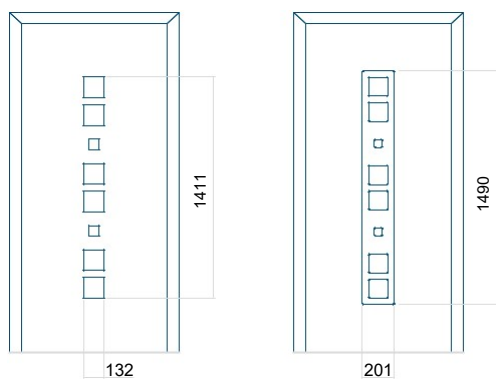

Minimální rozměr panelu	Maximální rozměr panelu
PVC: 370x1812	PVC: 900x2150
ALU: 370x1812	ALU: 1100x2300
WOOD: 370x1812	WOOD: 840x2240

Provedení bez aplikace INOX Provedení s aplikací INOX

Minimální rozměr panelu	Maximální rozměr panelu
PVC: 600x1650	PVC: 900x2150
ALU: 600x1650	ALU: 1100x2300
WOOD: 600x1650	WOOD: 840x2240

Panel 123

Provedení bez aplikace INOX Provedení s aplikací INOX

Minimální rozměr panelu	Maximální rozměr panelu
PVC: 370x1650	PVC: 900x2150
ALU: 370x1650	ALU: 1100x2300
WOOD: 370x1650	WOOD: 840x2240

Panel 124