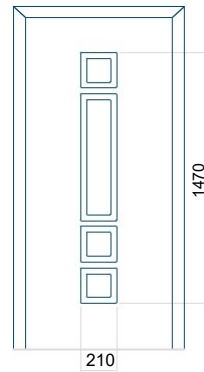

Technický výkres

- Přední sklo: VSG 33.1 thermofoat
- Středové zasklení: pískovaný float
- Zadní zasklení: thermofoat s teplým černým rámečkem
- Zapuštěná aplikace INOX

Minimální rozměr panelu

ALU: 550x1900

Maximální rozměr panelu

ALU: 1400x2600