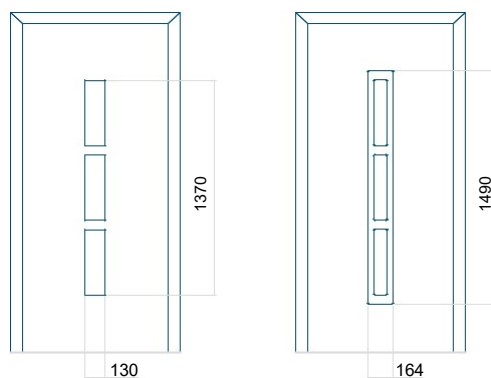

Minimální rozměr panelu	Maximální rozměr panelu
PVC: 650x1650	PVC: 900x2150
ALU: 650x1650	ALU: 1100x2300
WOOD: 650x1650	WOOD: 840x2240

Panel 126

Provedení bez aplikace INOX Provedení s aplikací INOX

Minimální rozměr panelu	Maximální rozměr panelu
PVC: 600x1650	PVC: 900x2150
ALU: 600x1650	ALU: 1100x2300
WOOD: 600x1650	WOOD: 840x2240

Panel 127

Provedení bez aplikace INOX Provedení s aplikací INOX

Minimální rozměr panelu	Maximální rozměr panelu
PVC: 570x1650	PVC: 900x2150
ALU: 570x1650	ALU: 1100x2300
WOOD: 570x1650	WOOD: 840x2240

Panel 128

Provedení bez aplikace INOX Provedení s aplikací INOX

Minimální rozměr panelu	Maximální rozměr panelu
PVC: 370x1650	PVC: 900x2150
ALU: 370x1650	ALU: 1100x2300
WOOD: 370x1650	WOOD: 840x2240

Panel 129

Provedení bez aplikace INOX Provedení s aplikací INOX