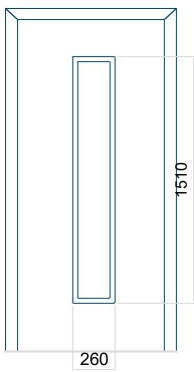

Technický výkres

- Přední sklo: VSG 33.1 thermofoat
- Středové zasklení: pískovaný float s průhlednými proužky
- Zadní zasklení: thermofoat s teplým černým rámečkem
- Zapuštěná aplikace INOX