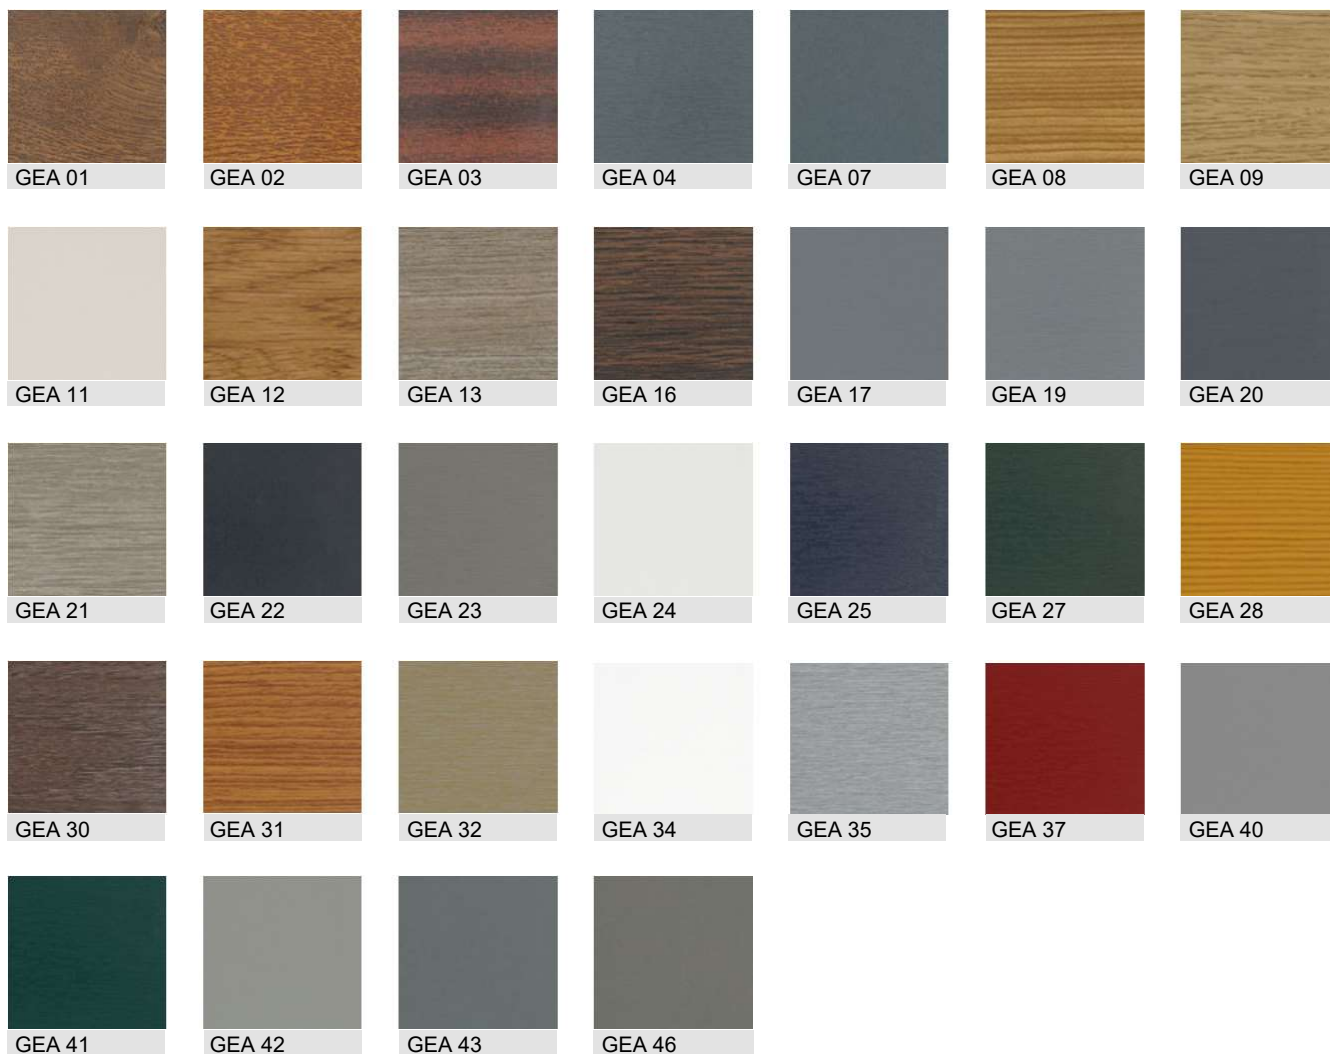

Paleta barev Gealan