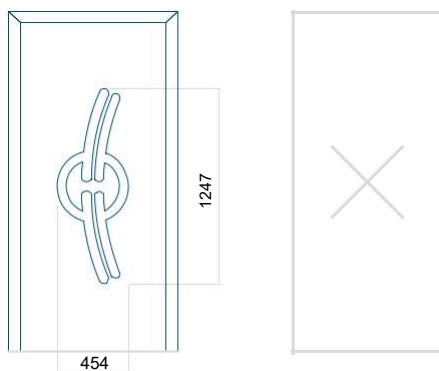

Panel 05

Provedení bez aplikace INOX Provedení s aplikací INOX

Minimální rozměr panelu	Maximální rozměr panelu
PVC: 590x1650	PVC: 900x2150
ALU: 590x1650	ALU: 1100x2300
WOOD: 590x1650	WOOD: 840x2240

Panel 06

Provedení bez aplikace INOX Provedení s aplikací INOX

Minimální rozměr panelu	Maximální rozměr panelu
PVC: 570x1650	PVC: 900x2150
ALU: 570x1650	ALU: 1100x2300
WOOD: 570x1650	WOOD: 840x2240

Provedení bez aplikace INOX Provedení s aplikací INOX

Minimální rozměr panelu	Maximální rozměr panelu
PVC: 570x1650	PVC: 900x2150
ALU: 570x1650	ALU: 1100x2300
WOOD: 570x1650	WOOD: 840x2240

Panel 09

Panel 10

Provedení bez aplikace INOX Provedení s aplikací INOX

Minimální rozměr panelu	Maximální rozměr panelu
PVC: 570x1650	PVC: 900x2150
ALU: 570x1650	ALU: 1100x2300
WOOD: 570x1650	WOOD: 840x2240

Provedení bez aplikace INOX Provedení s aplikací INOX

Minimální rozměr panelu	Maximální rozměr panelu
PVC: 570x1650	PVC: 900x2150
ALU: 570x1650	ALU: 1100x2300
WOOD: 570x1650	WOOD: 840x2240