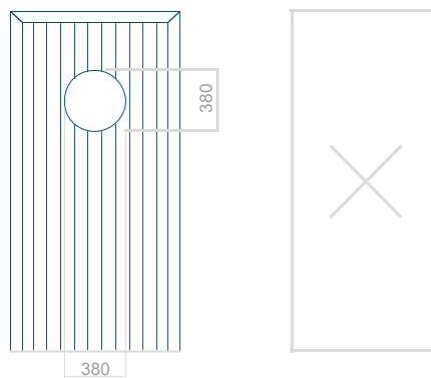

242

1450

328

1520

Minimální rozměr panelu	Maximální rozměr panelu
PVC: 600x1650	PVC: 900x2150
ALU: 600x1650	ALU: 1100x2300
WOOD: 600x1650	WOOD: 840x2240

Panel 139

Provedení bez aplikace INOX Provedení s aplikací INOX

Minimální rozměr panelu	Maximální rozměr panelu
PVC: 600x1650	PVC: 900x2150
ALU: 600x1650	ALU: 1100x2300
WOOD: 600x1650	WOOD: 840x2240

Panel 140

Provedení bez aplikace INOX Provedení s aplikací INOX

Minimální rozměr panelu	Maximální rozměr panelu
PVC: 570 x 1650	PVC: 900 x 2150
ALU: 570 x 1650	ALU: 1100 x 2300
WOOD: –	WOOD: –