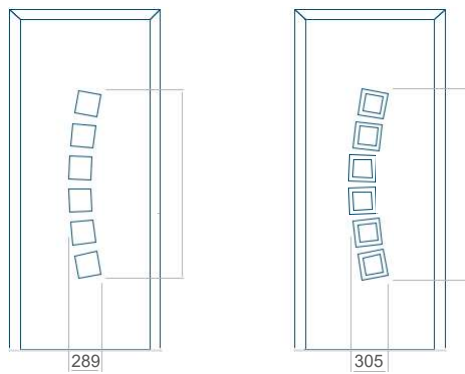

Minimální rozměr panelu	Maximální rozměr panelu
PVC: 570x1650	PVC: 900x2150
ALU: 570x1650	ALU: 1100x2300
WOOD: 570x1650	WOOD: 840x2240

Panel 38

Provedení bez aplikace INOX Provedení s aplikací INOX

Minimální rozměr panelu	Maximální rozměr panelu
PVC: 570x1650	PVC: 900x2150
ALU: 570x1650	ALU: 1100x2300
WOOD: 570x1650	WOOD: 840x2240

Panel 39

Provedení bez aplikace INOX Provedení s aplikací INOX

Minimální rozměr panelu	Maximální rozměr panelu
PVC: 600x1650	PVC: 900x2150
ALU: 600x1650	ALU: 1100x2300
WOOD: 600x1650	WOOD: 840x2240

Panel 40

Provedení bez aplikace INOX Provedení s aplikací INOX

Minimální rozměr panelu	Maximální rozměr panelu
PVC: 370x1650	PVC: 900x2150
ALU: 370x1650	ALU: 1100x2300
WOOD: 370x1650	WOOD: 840x2240

Panel 41

Panel 42

Provedení bez aplikace INOX Provedení s aplikací INOX

Minimální rozměr panelu	Maximální rozměr panelu
PVC: 570x1650	PVC: 900x2150
ALU: 570x1650	ALU: 1100x2300
WOOD: 570x1650	WOOD: 840x2240

Provedení bez aplikace INOX Provedení s aplikací INOX