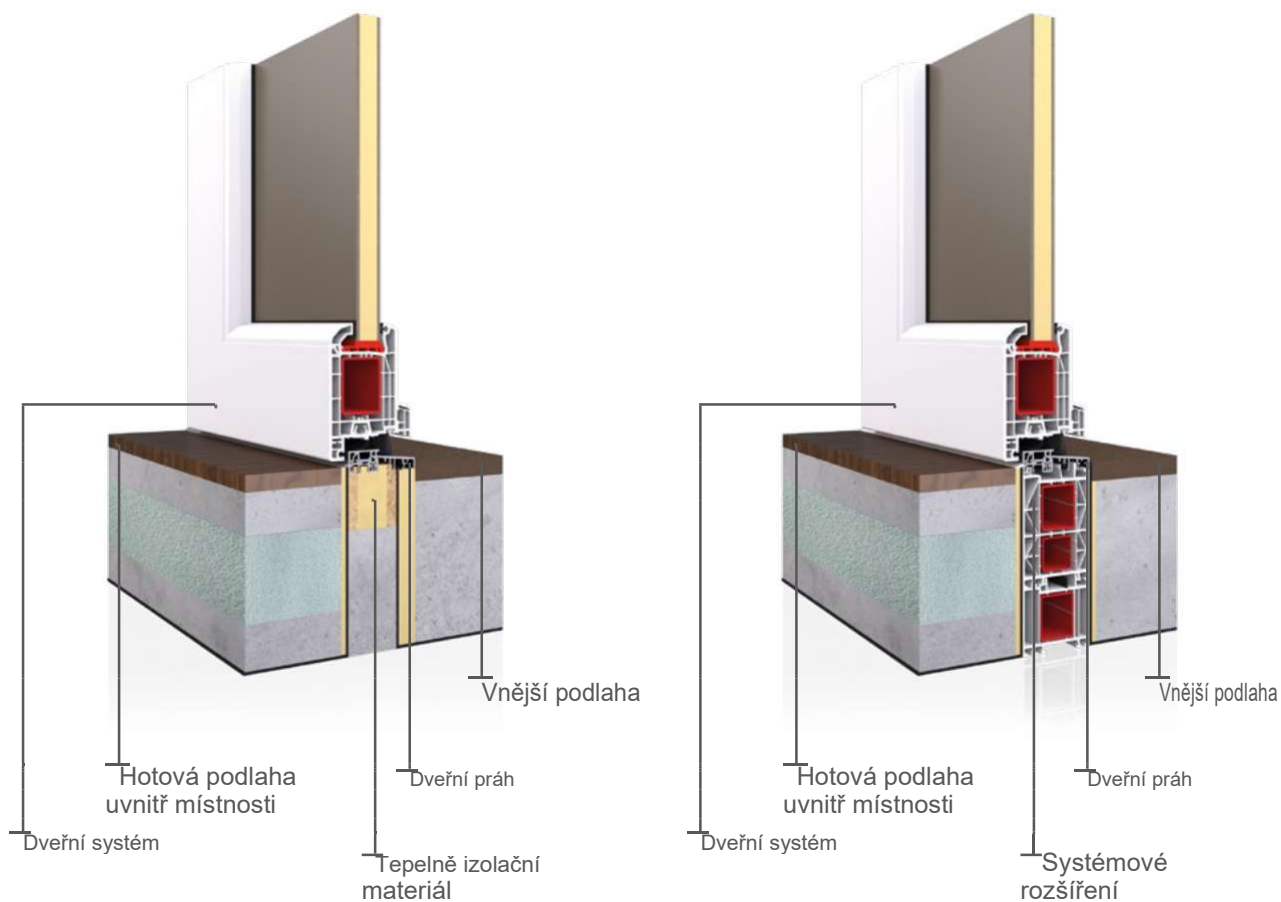

Teplé dveřní prahy

Nabízíme instalaci teplého prahu ve dvou variantách. Zákazník si může vybrat instalaci s izolačním materiálem nebo na systémové rozšíření z PVC. V obou případech uživatel získá řádnou tepelnou izolaci pod podlahou. Toto řešení zabraňuje vzniku tepelných mostů, díky kterým se chladný vzduch nedostane dovnitř místnosti.