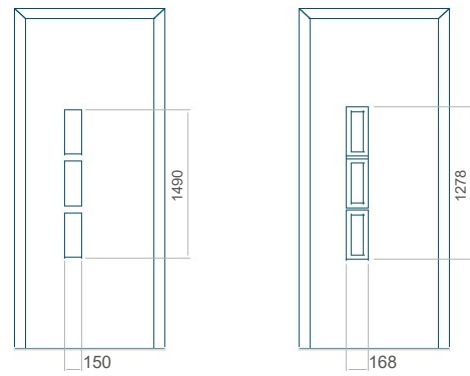

Minimální rozměr panelu	Maximální rozměr panelu
PVC: 570x1650	PVC: 900x2150
ALU: 570x1650	ALU: 1100x2300
WOOD: 570x1650	WOOD: 840x2240

Provedení bez aplikace INOX Provedení s aplikací INOX

Minimální rozměr panelu	Maximální rozměr panelu
PVC: 590x1650	PVC: 900x2150
ALU: 590x1650	ALU: 1100x2300
WOOD: 590x1650	WOOD: 840x2240

Panel 25

Provedení bez aplikace INOX Provedení s aplikací INOX

Minimální rozměr panelu	Maximální rozměr panelu
PVC: 380x1650	PVC: 900x2150
ALU: 380x1650	ALU: 1100x2300
WOOD: 380x1650	WOOD: 840x2240

Panel 26

Provedení bez aplikace INOX Provedení s aplikací INOX

Minimální rozměr panelu	Maximální rozměr panelu
PVC: 370x1650	PVC: 900x2150
ALU: 370x1650	ALU: 1100x2300
WOOD: 370x1650	WOOD: 840x2240

Panel 27

Provedení bez aplikace INOX Provedení s aplikací INOX

Minimální rozměr panelu	Maximální rozměr panelu
PVC: 600x1650	PVC: 900x2150
ALU: 600x1650	ALU: 1100x2300
WOOD: 600x1650	WOOD: 840x2240

Panel 28

Provedení bez aplikace INOX Provedení s aplikací INOX

Minimální rozměr panelu	Maximální rozměr panelu
PVC: 410x1650	PVC: 900x2150
ALU: 410x1650	ALU: 1100x2300
WOOD: 410x1650	WOOD: 840x2240