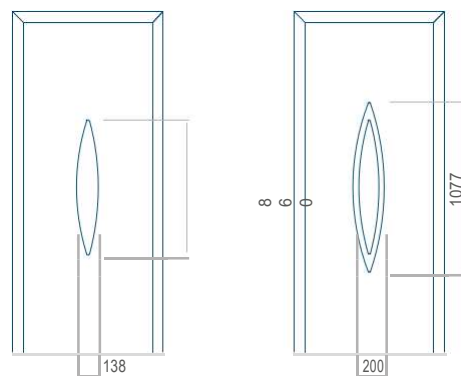

Panel 96

Provedení bez aplikace INOX Provedení s aplikací INOX

Minimální rozměr panelu	Maximální rozměr panelu
PVC: 380x1650	PVC: 900x2150
ALU: 380x1650	ALU: 1100x2300
WOOD: 380x1650	WOOD: 840x2240

Provedení bez aplikace INOX Provedení s aplikací INOX

Minimální rozměr panelu	Maximální rozměr panelu
PVC: 570x1650	PVC: 900x2150
ALU: 570x1650	ALU: 1100x2300
WOOD: 570x1650	WOOD: 840x2240

Panel 97

Panel 98

Provedení bez aplikace INOX Provedení s aplikací INOX

Minimální rozměr panelu	Maximální rozměr panelu
PVC: 650x1650	PVC: 900x2150
ALU: 650x1650	ALU: 1100x2300
WOOD: 650x1650	WOOD: 840x2240

Provedení bez aplikace INOX Provedení s aplikací INOX

Minimální rozměr panelu	Maximální rozměr panelu
PVC: 370x1650	PVC: 900x2150
ALU: 370x1650	ALU: 1100x2300
WOOD: 370x1650	WOOD: 840x2240