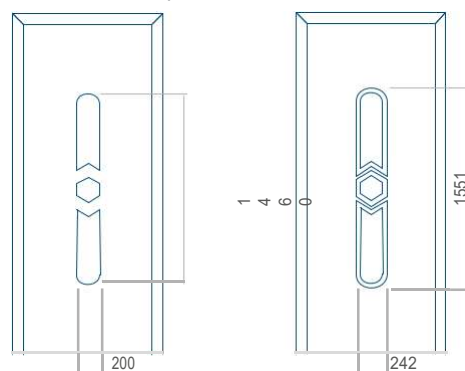

Minimální rozměr panelu	Maximální rozměr panelu
PVC: 570x1750	PVC: 900x2150
ALU: 570x1750	ALU: 1100x2300
WOOD: 570x1750	WOOD: 840x2240

Panel 04

Provedení bez aplikace INOX Provedení s aplikací INOX

Minimální rozměr panelu	Maximální rozměr panelu
PVC: 590x1650	PVC: 900x2150
ALU: 590x1650	ALU: 1100x2300
WOOD: 590x1650	WOOD: 840x2240

Panel 05

Provedení bez aplikace INOX Provedení s aplikací INOX

Minimální rozměr panelu	Maximální rozměr panelu
PVC: 590x1650	PVC: 900x2150
ALU: 590x1650	ALU: 1100x2300
WOOD: 590x1650	WOOD: 840x2240

Panel 06

Provedení bez aplikace INOX Provedení s aplikací INOX

Minimální rozměr panelu	Maximální rozměr panelu
PVC: 370x1650	PVC: 900x2150
ALU: 370x1650	ALU: 1100x2300
WOOD: 370x1650	WOOD: 840x2240

Panel 07

Panel 08