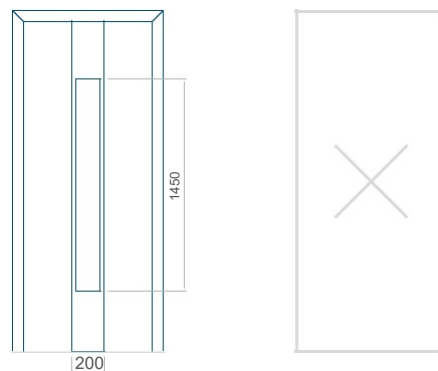

Provedení bez aplikace INOX Provedení s aplikací INOX

Minimální rozměr panelu	Maximální rozměr panelu
PVC: 500x1650	PVC: 900x2150
ALU: 500x1650	ALU: 1100x2300
WOOD: 500x1650	WOOD: 840x2240

Panel 65

Provedení bez aplikace INOX Provedení s aplikací INOX

Minimální rozměr panelu	Maximální rozměr panelu
PVC: 600x1650	PVC: 900x2150
ALU: 600x1650	ALU: 1100x2300
WOOD: 600x1650	WOOD: 840x2240

Panel 66

Provedení bez aplikace INOX Provedení s aplikací INOX

Minimální rozměr panelu	Maximální rozměr panelu
PVC: 370x1650	PVC: 900x2150
ALU: 370x1650	ALU: 1100x2300
WOOD: 370x1650	WOOD: 840x2240