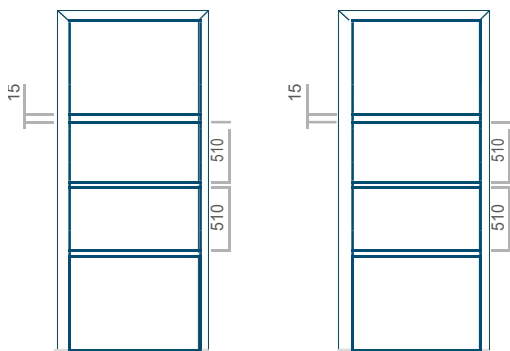

Minimální rozměr panelu	Maximální rozměr panelu
PVC: 600x1650	PVC: 900x2150
ALU: 600x1650	ALU: 1100x2300
WOOD: 600x1650	WOOD: 840x2240

Panel 57

Panel 58

Provedení bez aplikace INOX Provedení s aplikací INOX

Minimální rozměr panelu	Maximální rozměr panelu
PVC: 300x1650	PVC: 900x2150
ALU: 300x1650	ALU: 1100x2300
WOOD: 300x1650	WOOD: 840x2240

Provedení bez aplikace INOX Provedení s aplikací INOX

Minimální rozměr panelu	Maximální rozměr panelu
PVC: 300x1650	PVC: 900x2150
ALU: 300x1650	ALU: 1100x2300
WOOD: 300x1650	WOOD: 840x2240