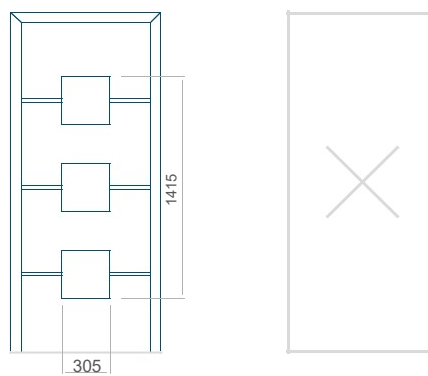

Panel 94

Provedení bez aplikace INOX Provedení s aplikací INOX

Minimální rozměr panelu	Maximální rozměr panelu
PVC: 370x1650	PVC: 900x2150
ALU: 370x1650	ALU: 1100x2300
WOOD: 370x1650	WOOD: 840x2240

Panel 95

Panel 96

Provedení bez aplikace INOX Provedení s aplikací INOX

Minimální rozměr panelu	Maximální rozměr panelu
PVC: 380x1650	PVC: 900x2150
ALU: 380x1650	ALU: 1100x2300
WOOD: 380x1650	WOOD: 840x2240

Provedení bez aplikace INOX Provedení s aplikací INOX

Minimální rozměr panelu	Maximální rozměr panelu
PVC: 570x1650	PVC: 900x2150
ALU: 570x1650	ALU: 1100x2300
WOOD: 570x1650	WOOD: 840x2240

Panel 97

Panel 98

Provedení bez aplikace INOX Provedení s aplikací INOX

Minimální rozměr panelu	Maximální rozměr panelu
PVC: 650x1650	PVC: 900x2150
ALU: 650x1650	ALU: 1100x2300
WOOD: 650x1650	WOOD: 840x2240

Provedení bez aplikace INOX Provedení s aplikací INOX

Minimální rozměr panelu	Maximální rozměr panelu
PVC: 370x1650	PVC: 900x2150
ALU: 370x1650	ALU: 1100x2300
WOOD: 370x1650	WOOD: 840x2240