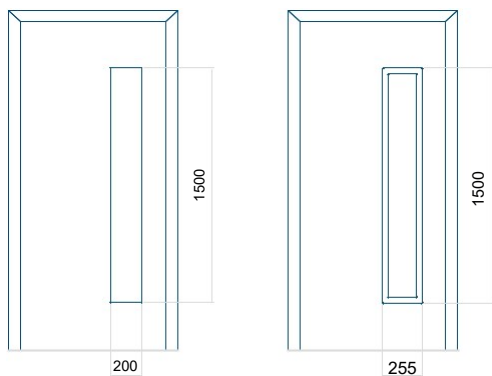

Provedení bez aplikace INOX Provedení s aplikací INOX

Minimální rozměr panelu	Maximální rozměr panelu
PVC: 570x1650	PVC: 900x2150
ALU: 570x1650	ALU: 1100x2300
WOOD: 570x1650	WOOD: 840x2240

Panel 133

Provedení bez aplikace INOX Provedení s aplikací INOX

Minimální rozměr panelu	Maximální rozměr panelu
PVC: 590x1650	PVC: 900x2150
ALU: 590x1650	ALU: 1100x2300
WOOD: 590x1650	WOOD: 840x2240

Panel 134

Provedení bez aplikace INOX Provedení s aplikací INOX

Minimální rozměr panelu	Maximální rozměr panelu
PVC: 570x1650	PVC: 900x2150
ALU: 570x1650	ALU: 1100x2300
-	-

Panel 135

Panel 136

Provedení bez aplikace INOX Provedení s aplikací INOX

Minimální rozměr panelu	Maximální rozměr panelu
PVC: 600x1650	PVC: 900x2150
ALU: 600x1650	ALU: 1100x2300
WOOD: 600x1650	WOOD: 840x2240