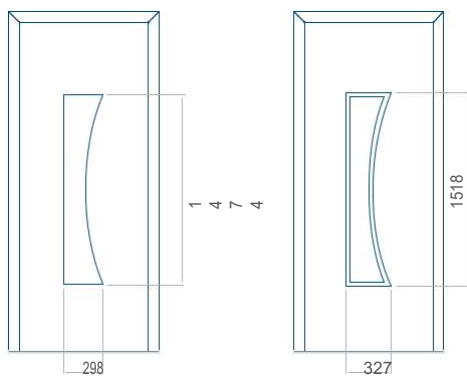

Provedení bez aplikace INOX Provedení s aplikací INOX

Minimální rozměr panelu	Maximální rozměr panelu
PVC: 570x1650	PVC: 900x2150
ALU: 570x1650	ALU: 1100x2300
WOOD: 570x1650	WOOD: 840x2240

Panel 22

Provedení bez aplikace INOX Provedení s aplikací INOX

Minimální rozměr panelu	Maximální rozměr panelu
PVC: 570x1650	PVC: 900x2150
ALU: 570x1650	ALU: 1100x2300
WOOD: 570x1650	WOOD: 840x2240

Panel 23

Panel 24

Provedení bez aplikace INOX Provedení s aplikací INOX

Minimální rozměr panelu	Maximální rozměr panelu
PVC: 570x1650	PVC: 900x2150
ALU: 570x1650	ALU: 1100x2300
WOOD: 570x1650	WOOD: 840x2240

Provedení bez aplikace INOX Provedení s aplikací INOX

Minimální rozměr panelu	Maximální rozměr panelu
PVC: 590x1650	PVC: 900x2150
ALU: 590x1650	ALU: 1100x2300
WOOD: 590x1650	WOOD: 840x2240

Panel 25

Provedení bez aplikace INOX Provedení s aplikací INOX

Minimální rozměr panelu	Maximální rozměr panelu
PVC: 380x1650	PVC: 900x2150
ALU: 380x1650	ALU: 1100x2300
WOOD: 380x1650	WOOD: 840x2240

Panel 26