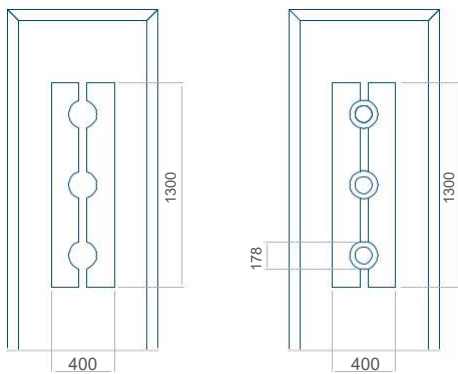

Minimální rozměr panelu	Maximální rozměr panelu
PVC: 570x1650	PVC: 900x2150
ALU: 570x1650	ALU: 1100x2300
WOOD: 570x1650	WOOD: 840x2240

Panel 101

Provedení bez aplikace INOX Provedení s aplikací INOX

Minimální rozměr panelu	Maximální rozměr panelu
PVC: 570x1650	PVC: 900x2150
ALU: 570x1650	ALU: 1100x2300
WOOD: 570x1650	WOOD: 840x2240

Panel 102

Provedení bez aplikace INOX Provedení s aplikací INOX

Minimální rozměr panelu	Maximální rozměr panelu
PVC: 570x1650	PVC: 900x2150
ALU: 570x1650	ALU: 1100x2300
WOOD: 570x1650	WOOD: 840x2240

Panel 103

Provedení bez aplikace INOX Provedení s aplikací INOX

Minimální rozměr panelu	Maximální rozměr panelu
PVC: 570x1650	PVC: 900x2150
ALU: 570x1650	ALU: 1100x2300
WOOD: 570x1650	WOOD: 840x2240

Panel 104

Provedení bez aplikace INOX Provedení s aplikací INOX