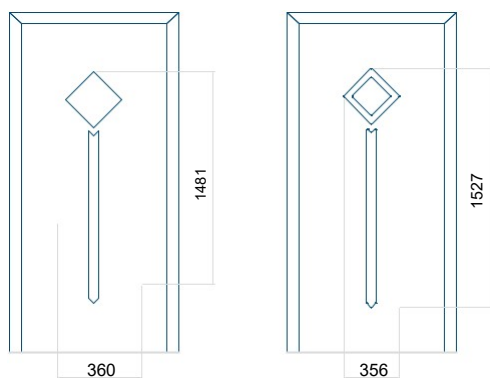

Provedení bez aplikace INOX Provedení s aplikací INOX

Minimální rozměr panelu	Maximální rozměr panelu
PVC: 600x1650	PVC: 900x2150
ALU: 600x1650	ALU: 1100x2300
WOOD: 600x1650	WOOD: 840x2240

Panel 125

Provedení bez aplikace INOX Provedení s aplikací INOX

Minimální rozměr panelu	Maximální rozměr panelu
PVC: 650x1650	PVC: 900x2150
ALU: 650x1650	ALU: 1100x2300
WOOD: 650x1650	WOOD: 840x2240

Panel 126

Provedení bez aplikace INOX Provedení s aplikací INOX

Minimální rozměr panelu	Maximální rozměr panelu
PVC: 600x1650	PVC: 900x2150
ALU: 600x1650	ALU: 1100x2300
WOOD: 600x1650	WOOD: 840x2240

Panel 127

Provedení bez aplikace INOX Provedení s aplikací INOX

Minimální rozměr panelu	Maximální rozměr panelu
PVC: 570x1650	PVC: 900x2150
ALU: 570x1650	ALU: 1100x2300
WOOD: 570x1650	WOOD: 840x2240

Panel 128