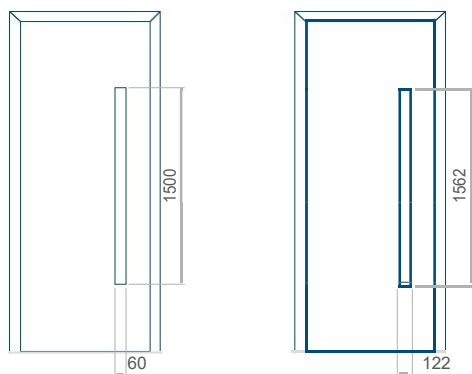

Panel 25

Provedení bez aplikace INOX Provedení s aplikací INOX

Minimální rozměr panelu	Maximální rozměr panelu
PVC: 380x1650	PVC: 900x2150
ALU: 380x1650	ALU: 1100x2300
WOOD: 380x1650	WOOD: 840x2240

Panel 26

Provedení bez aplikace INOX Provedení s aplikací INOX

Minimální rozměr panelu	Maximální rozměr panelu
PVC: 370x1650	PVC: 900x2150
ALU: 370x1650	ALU: 1100x2300
WOOD: 370x1650	WOOD: 840x2240

Panel 27

Provedení bez aplikace INOX Provedení s aplikací INOX

Minimální rozměr panelu	Maximální rozměr panelu
PVC: 600x1650	PVC: 900x2150
ALU: 600x1650	ALU: 1100x2300
WOOD: 600x1650	WOOD: 840x2240

Panel 28

Provedení bez aplikace INOX Provedení s aplikací INOX

Minimální rozměr panelu	Maximální rozměr panelu
PVC: 410x1650	PVC: 900x2150
ALU: 410x1650	ALU: 1100x2300
WOOD: 410x1650	WOOD: 840x2240

Panel 29

Provedení bez aplikace INOX Provedení s aplikací INOX

Minimální rozměr panelu	Maximální rozměr panelu
PVC: 410x1650	PVC: 900x2150
ALU: 410x1650	ALU: 1100x2300
WOOD: 410x1650	WOOD: 840x2240

Panel 30