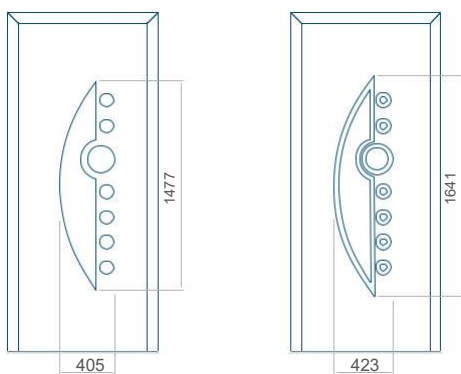

Panel 01

Provedení bez aplikace INOX Provedení s aplikací INOX

Minimální rozměr panelu	Maximální rozměr panelu
PVC: 370x1650	PVC: 900x2150
ALU: 370x1650	ALU: 1100x2300
WOOD: 370x1650	WOOD: 840x2240

Panel 02

Provedení bez aplikace INOX Provedení s aplikací INOX

Minimální rozměr panelu	Maximální rozměr panelu
PVC: 570x1650	PVC: 900x2150
ALU: 570x1650	ALU: 1100x2300
WOOD: 570x1650	WOOD: 840x2240

Panel 03

Provedení bez aplikace INOX Provedení s aplikací INOX

Minimální rozměr panelu	Maximální rozměr panelu
PVC: 570x1750	PVC: 900x2150
ALU: 570x1750	ALU: 1100x2300
WOOD: 570x1750	WOOD: 840x2240

Panel 04

Provedení bez aplikace INOX Provedení s aplikací INOX

Minimální rozměr panelu	Maximální rozměr panelu
PVC: 590x1650	PVC: 900x2150
ALU: 590x1650	ALU: 1100x2300
WOOD: 590x1650	WOOD: 840x2240

Panel 05

Provedení bez aplikace INOX Provedení s aplikací INOX

Minimální rozměr panelu	Maximální rozměr panelu
PVC: 590x1650	PVC: 900x2150
ALU: 590x1650	ALU: 1100x2300
WOOD: 590x1650	WOOD: 840x2240

Panel 06