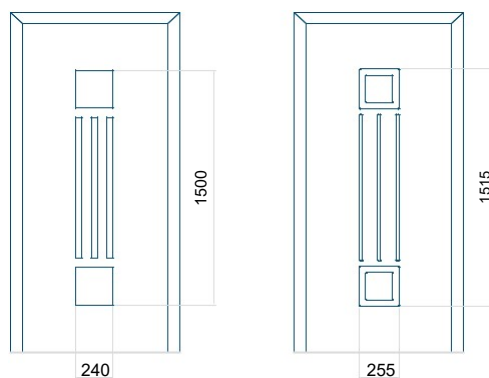

Minimální rozměr panelu	Maximální rozměr panelu
PVC: 370x1650	PVC: 900x2150
ALU: 370x1650	ALU: 1100x2300
WOOD: 370x1650	WOOD: 840x2240

Panel 130

Provedení bez aplikace INOX Provedení s aplikací INOX

Minimální rozměr panelu	Maximální rozměr panelu
PVC: 570x1650	PVC: 900x2150
ALU: 570x1650	ALU: 1100x2300
WOOD: 570x1650	WOOD: 840x2240

Panel 131

Panel 132

Provedení bez aplikace INOX Provedení s aplikací INOX

Minimální rozměr panelu	Maximální rozměr panelu
PVC: 570x1650	PVC: 900x2150
ALU: 570x1650	ALU: 1100x2300
WOOD: 570x1650	WOOD: 840x2240

Provedení bez aplikace INOX Provedení s aplikací INOX

Minimální rozměr panelu	Maximální rozměr panelu
PVC: 570x1650	PVC: 900x2150
ALU: 570x1650	ALU: 1100x2300
WOOD: 570x1650	WOOD: 840x2240

Panel 133

Provedení bez aplikace INOX Provedení s aplikací INOX