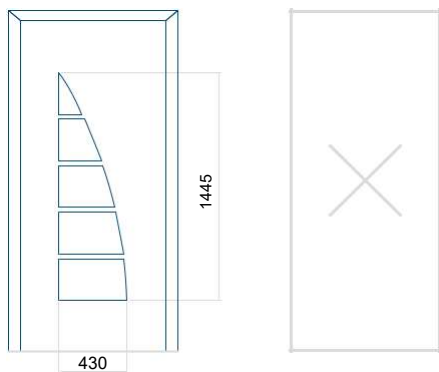

Panel 20

Provedení bez aplikace INOX Provedení s aplikací INOX

Minimální rozměr panelu	Maximální rozměr panelu
PVC: 660x1650	PVC: 900x2150
ALU: 660x1650	ALU: 1100x2300
WOOD: 660x1650	WOOD: 840x2240

Panel 21

Minimální rozměr panelu	Maximální rozměr panelu
PVC: 620x1650	PVC: 900x2150
ALU: 620x1650	ALU: 1100x2300
WOOD: 620x1650	WOOD: 840x2240

Panel 53

Provedení bez aplikace INOX Provedení s aplikací INOX

Minimální rozměr panelu	Maximální rozměr panelu
PVC: 640x1650	PVC: 900x2150
ALU: 640x1650	ALU: 1100x2300
WOOD: 640x1650	WOOD: 840x2240

Panel 54

Provedení bez aplikace INOX Provedení s aplikací INOX

Minimální rozměr panelu	Maximální rozměr panelu
PVC: 370x1650	PVC: 900x2150
ALU: 370x1650	ALU: 1100x2300
WOOD: 370x1650	WOOD: 840x2240

Panel 55

Provedení bez aplikace INOX Provedení s aplikací INOX

Minimální rozměr panelu	Maximální rozměr panelu
PVC: 570x1650	PVC: 900x2150
ALU: 570x1650	ALU: 1100x2300
WOOD: 570x1650	WOOD: 840x2240

Panel 56

Provedení bez aplikace INOX Provedení s aplikací INOX