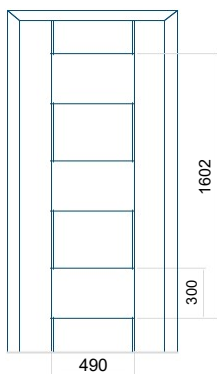

Technický výkres

- Přední sklo: VSG 33.1 thermofloat
- Středové zasklení: pískovaný float
- Zadní zasklení: thermofloat s teplým černým rámečkem
- Zapuštěná aplikace INOX