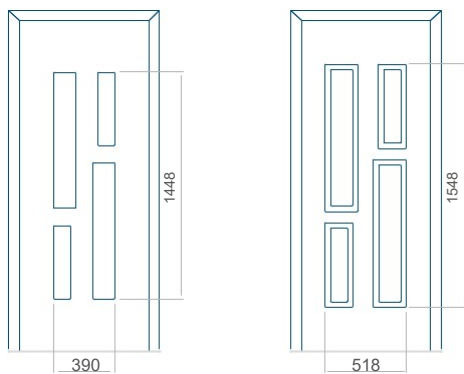

Panel 89

Panel 90

Provedení bez aplikace INOX Provedení s aplikací INOX

Minimální rozměr panelu	Maximální rozměr panelu
PVC: 370x1650	PVC: 900x2150
ALU: 370x1650	ALU: 1100x2300
WOOD: 370x1650	WOOD: 840x2240

Provedení bez aplikace INOX Provedení s aplikací INOX

Minimální rozměr panelu	Maximální rozměr panelu
PVC: 610x1650	PVC: 900x2150
ALU: 610x1650	ALU: 1100x2300
WOOD: 610x1650	WOOD: 840x2240

Panel 91

Panel 92

Provedení bez aplikace INOX Provedení s aplikací INOX

Minimální rozměr panelu	Maximální rozměr panelu
PVC: 610x1650	PVC: 900x2150
ALU: 610x1650	ALU: 1100x2300
WOOD: 610x1650	WOOD: 840x2240

Provedení bez aplikace INOX Provedení s aplikací INOX