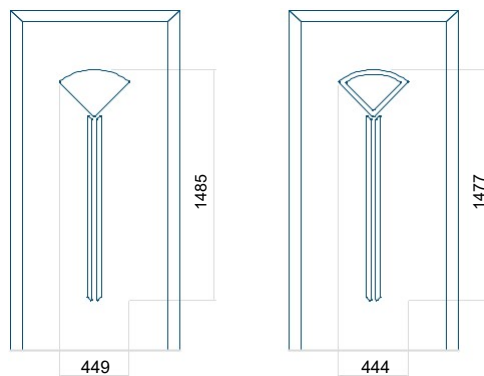

Provedení bez aplikace INOX Provedení s aplikací INOX

Minimální rozměr panelu	Maximální rozměr panelu
PVC: 615x1650	PVC: 900x2150
ALU: 615x1650	ALU: 1100x2300
WOOD: 615x1650	WOOD: 840x2240

Provedení bez aplikace INOX Provedení s aplikací INOX

Minimální rozměr panelu	Maximální rozměr panelu
PVC: 370x1650	PVC: 900x2150
ALU: 370x1650	ALU: 1100x2300
WOOD: 370x1650	WOOD: 840x2240

Panel 115

Panel 116

Provedení bez aplikace INOX Provedení s aplikací INOX

Minimální rozměr panelu	Maximální rozměr panelu
PVC: 370x1650	PVC: 900x2150
ALU: 370x1650	ALU: 1100x2300
WOOD: 370x1650	WOOD: 840x2240

Provedení bez aplikace INOX Provedení s aplikací INOX

Minimální rozměr panelu	Maximální rozměr panelu
PVC: 570x1650	PVC: 900x2150
ALU: 570x1650	ALU: 1100x2300
WOOD: 570x1650	WOOD: 840x2240