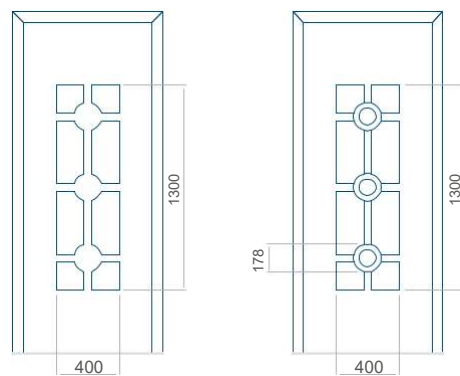

Minimální rozměr panelu	Maximální rozměr panelu
PVC: 570x1650	PVC: 900x2150
ALU: 570x1650	ALU: 1100x2300
WOOD: 570x1650	WOOD: 840x2240

Panel 101

Provedení bez aplikace INOX Provedení s aplikací INOX

Minimální rozměr panelu	Maximální rozměr panelu
PVC: 570x1650	PVC: 900x2150
ALU: 570x1650	ALU: 1100x2300
WOOD: 570x1650	WOOD: 840x2240

Panel 102

Provedení bez aplikace INOX Provedení s aplikací INOX

Minimální rozměr panelu	Maximální rozměr panelu
PVC: 570x1650	PVC: 900x2150
ALU: 570x1650	ALU: 1100x2300
WOOD: 570x1650	WOOD: 840x2240

Panel 103

Provedení bez aplikace INOX Provedení s aplikací INOX

Minimální rozměr panelu	Maximální rozměr panelu
PVC: 570x1650	PVC: 900x2150
ALU: 570x1650	ALU: 1100x2300
WOOD: 570x1650	WOOD: 840x2240

Panel 104

Provedení bez aplikace INOX Provedení s aplikací INOX