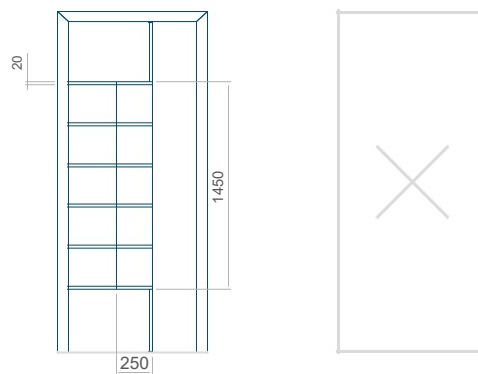

Minimální rozměr panelu	Maximální rozměr panelu
PVC: 570x1750	PVC: 900x2150
ALU: 570x1750	ALU: 1100x2300
WOOD: 570x1750	WOOD: 840x2240

Panel 62

Provedení bez aplikace INOX Provedení s aplikací INOX

Minimální rozměr panelu	Maximální rozměr panelu
PVC: 570x1650	PVC: 900x2150
ALU: 570x1650	ALU: 1100x2300
-	-

Panel 63

Panel 64

Provedení bez aplikace INOX Provedení s aplikací INOX

Minimální rozměr panelu	Maximální rozměr panelu
PVC: 500x1650	PVC: 900x2150
ALU: 500x1650	ALU: 1100x2300
WOOD: 500x1650	WOOD: 840x2240

Provedení bez aplikace INOX Provedení s aplikací INOX

Minimální rozměr panelu	Maximální rozměr panelu
PVC: 500x1650	PVC: 900x2150
ALU: 500x1650	ALU: 1100x2300
WOOD: 500x1650	WOOD: 840x2240

Panel 65

Provedení bez aplikace INOX Provedení s aplikací INOX

Minimální rozměr panelu	Maximální rozměr panelu
PVC: 600x1650	PVC: 900x2150
ALU: 600x1650	ALU: 1100x2300
WOOD: 600x1650	WOOD: 840x2240

Panel 66

Provedení bez aplikace INOX Provedení s aplikací INOX

Minimální rozměr panelu	Maximální rozměr panelu
PVC: 370x1650	PVC: 900x2150
ALU: 370x1650	ALU: 1100x2300
WOOD: 370x1650	WOOD: 840x2240