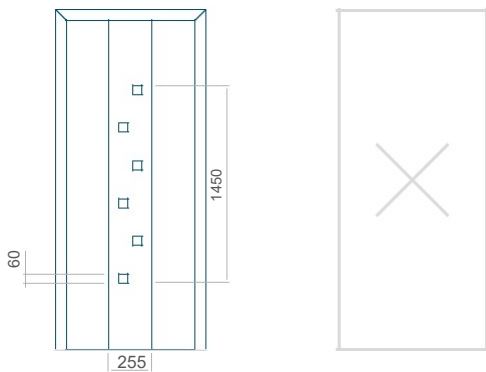

Minimální rozměr panelu	Maximální rozměr panelu
PVC: 600x1650	PVC: 900x2150
ALU: 600x1650	ALU: 1100x2300
WOOD: 600x1650	WOOD: 840x2240

Panel 66

Provedení bez aplikace INOX Provedení s aplikací INOX

Minimální rozměr panelu	Maximální rozměr panelu
PVC: 370x1650	PVC: 900x2150
ALU: 370x1650	ALU: 1100x2300
WOOD: 370x1650	WOOD: 840x2240

Provedení bez aplikace INOX Provedení s aplikací INOX

Minimální rozměr panelu	Maximální rozměr panelu
PVC: 570x1650	PVC: 900x2150
ALU: 570x1650	ALU: 1100x2300
WOOD: 570x1650	WOOD: 840x2240

Panel 69

Provedení bez aplikace INOX Provedení s aplikací INOX

Minimální rozměr panelu	Maximální rozměr panelu
PVC: 370x1650	PVC: 900x2150
ALU: 370x1650	ALU: 1100x2300
WOOD: 370x1650	WOOD: 840x2240

Panel 70

Provedení bez aplikace INOX Provedení s aplikací INOX

Minimální rozměr panelu	Maximální rozměr panelu
PVC: 570x1650	PVC: 900x2150
ALU: 570x1650	ALU: 1100x2300
WOOD: 570x1650	WOOD: 840x2240

Panel 71

Provedení bez aplikace INOX Provedení s aplikací INOX

Minimální rozměr panelu	Maximální rozměr panelu
PVC: 370x1650	PVC: 900x2150
ALU: 370x1650	ALU: 1100x2300
WOOD: 370x1650	WOOD: 840x2240

Panel 72