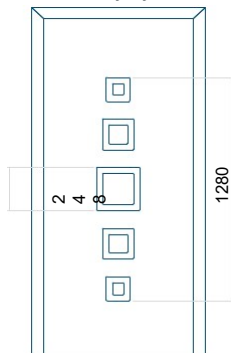

Minimální rozměr panelu	Maximální rozměr panelu
ALU: 550x1900	ALU: 1400x2600

Panel DP29

Panel DP30

Technický výkres

- Přední sklo: VSG 33.1 thermofoat
- Středové zasklení: pískovaný float
- Zadní zasklení: thermofoat s teplým černým rámečkem
- Zapuštěná aplikace INOX