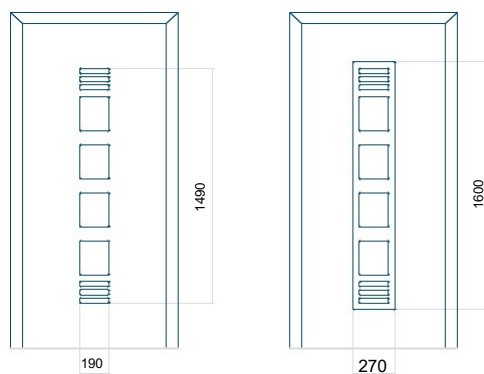

Minimální rozměr panelu	Maximální rozměr panelu
PVC: 300x1650	PVC: 900x2150
ALU: 300x1650	ALU: 1100x2300
WOOD: 300x1650	WOOD: 840x2240

Provedení bez aplikace INOX Provedení s aplikací INOX

Minimální rozměr panelu	Maximální rozměr panelu
PVC: 300x1650	PVC: 900x2150
ALU: 300x1650	ALU: 1100x2300
WOOD: 300x1650	WOOD: 840x2240

Panel 111

Panel 112

Provedení bez aplikace INOX Provedení s aplikací INOX

Minimální rozměr panelu	Maximální rozměr panelu
PVC: 300x1650	PVC: 900x2150
ALU: 300x1650	ALU: 1100x2300
WOOD: 300x1650	WOOD: 840x2240

Provedení bez aplikace INOX Provedení s aplikací INOX

Minimální rozměr panelu	Maximální rozměr panelu
PVC: 300x1650	PVC: 900x2150
ALU: 300x1650	ALU: 1100x2300
WOOD: 300x1650	WOOD: 840x2240

Panel 113

Panel 114

Provedení bez aplikace INOX Provedení s aplikací INOX

Minimální rozměr panelu	Maximální rozměr panelu
PVC: 615x1650	PVC: 900x2150
ALU: 615x1650	ALU: 1100x2300
WOOD: 615x1650	WOOD: 840x2240

Provedení bez aplikace INOX Provedení s aplikací INOX