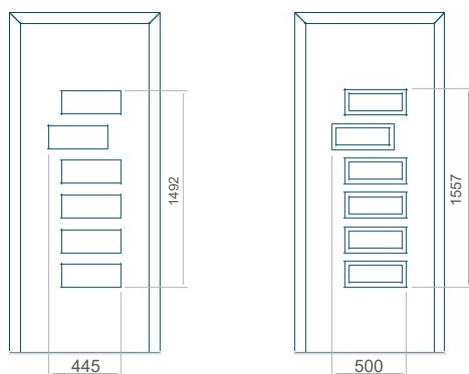

Minimální rozměr panelu	Maximální rozměr panelu
PVC: 570x1650	PVC: 900x2150
ALU: 570x1650	ALU: 1100x2300
WOOD: 570x1650	WOOD: 840x2240

Provedení bez aplikace INOX Provedení s aplikací INOX

Minimální rozměr panelu	Maximální rozměr panelu
PVC: 570x1650	PVC: 900x2150
ALU: 570x1650	ALU: 1100x2300
WOOD: 570x1650	WOOD: 840x2240

Minimální rozměr panelu	Maximální rozměr panelu
PVC: 570x1650	PVC: 900x2150
ALU: 570x1650	ALU: 1100x2300
WOOD: 570x1650	WOOD: 840x2240

Panel 47

Panel 48

Provedení bez aplikace INOX Provedení s aplikací INOX

Minimální rozměr panelu	Maximální rozměr panelu
PVC: 570x1650	PVC: 900x2150
ALU: 570x1650	ALU: 1100x2300
WOOD: 570x1650	WOOD: 840x2240

Provedení bez aplikace INOX Provedení s aplikací INOX

Minimální rozměr panelu	Maximální rozměr panelu
PVC: 640x1650	PVC: 900x2150
ALU: 640x1650	ALU: 1100x2300
WOOD: 640x1650	WOOD: 840x2240

Panel 49

Panel 50

Provedení bez aplikace INOX Provedení s aplikací INOX

Minimální rozměr panelu	Maximální rozměr panelu
PVC: 590x1650	PVC: 900x2150
ALU: 590x1650	ALU: 1100x2300
WOOD: 590x1650	WOOD: 840x2240