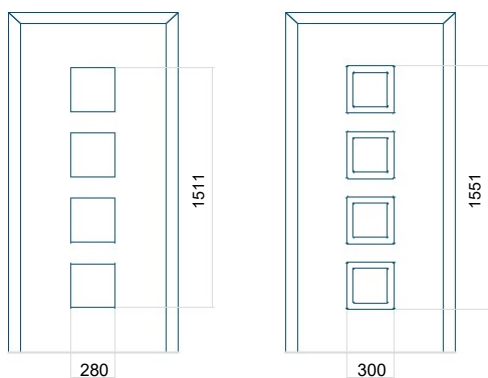

Provedení bez aplikace INOX Provedení s aplikací INOX

Minimální rozměr panelu	Maximální rozměr panelu
PVC: 370x1650	PVC: 900x2150
ALU: 370x1650	ALU: 1100x2300
WOOD: 370x1650	WOOD: 840x2240

Panel 129

Provedení bez aplikace INOX Provedení s aplikací INOX

Minimální rozměr panelu	Maximální rozměr panelu
PVC: 370x1650	PVC: 900x2150
ALU: 370x1650	ALU: 1100x2300
WOOD: 370x1650	WOOD: 840x2240

Panel 130

Provedení bez aplikace INOX Provedení s aplikací INOX

Minimální rozměr panelu	Maximální rozměr panelu
PVC: 570x1650	PVC: 900x2150
ALU: 570x1650	ALU: 1100x2300
WOOD: 570x1650	WOOD: 840x2240

Panel 131

Panel 132

Provedení bez aplikace INOX Provedení s aplikací INOX

Minimální rozměr panelu	Maximální rozměr panelu
PVC: 570x1650	PVC: 900x2150
ALU: 570x1650	ALU: 1100x2300
WOOD: 570x1650	WOOD: 840x2240