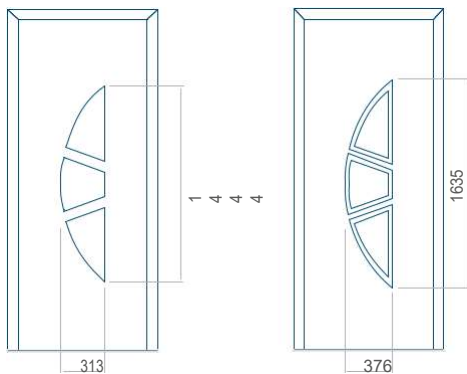

Provedení bez aplikace INOX Provedení s aplikací INOX

Minimální rozměr panelu	Maximální rozměr panelu
PVC: 600x1650	PVC: 900x2150
ALU: 600x1650	ALU: 1100x2300
WOOD: 600x1650	WOOD: 840x2240

Panel 17

Panel 18

Provedení bez aplikace INOX Provedení s aplikací INOX

Minimální rozměr panelu	Maximální rozměr panelu
PVC: 570x1650	PVC: 900x2150
ALU: 570x1650	ALU: 1100x2300
WOOD: 570x1650	WOOD: 840x2240

Provedení bez aplikace INOX Provedení s aplikací INOX

Minimální rozměr panelu	Maximální rozměr panelu
PVC: 570x1650	PVC: 900x2150
ALU: 570x1650	ALU: 1100x2300
WOOD: 570x1650	WOOD: 840x2240

Panel 19

Provedení bez aplikace INOX Provedení s aplikací INOX

Minimální rozměr panelu	Maximální rozměr panelu
PVC: 570x1750	PVC: 900x2150
ALU: 570x1750	ALU: 1100x2300
WOOD: 570x1750	WOOD: 840x2240

Panel 20

Provedení bez aplikace INOX Provedení s aplikací INOX

Minimální rozměr panelu	Maximální rozměr panelu
PVC: 660x1650	PVC: 900x2150
ALU: 660x1650	ALU: 1100x2300
WOOD: 660x1650	WOOD: 840x2240

Panel 21