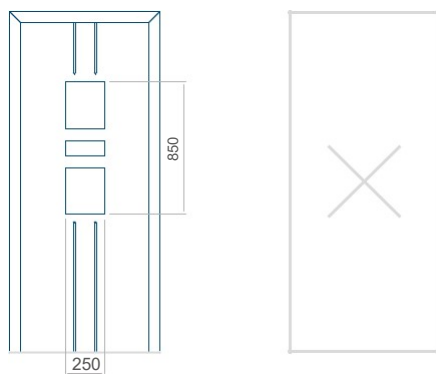

Provedení bez aplikace INOX Provedení s aplikací INOX

Minimální rozměr panelu	Maximální rozměr panelu
PVC: 370x1650	PVC: 900x2150
ALU: 370x1650	ALU: 1100x2300
WOOD: 370x1650	WOOD: 840x2240