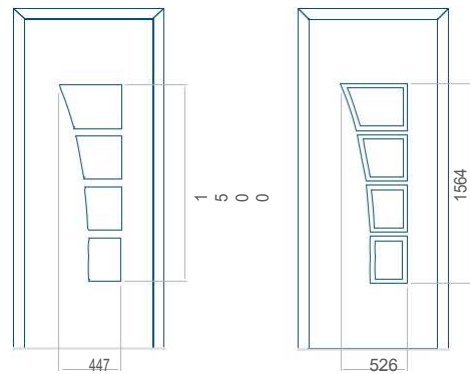

Panel 49

Panel 50

Provedení bez aplikace INOX Provedení s aplikací INOX

Minimální rozměr panelu	Maximální rozměr panelu
PVC: 590x1650	PVC: 900x2150
ALU: 590x1650	ALU: 1100x2300
WOOD: 590x1650	WOOD: 840x2240

Provedení bez aplikace INOX Provedení s aplikací INOX

Minimální rozměr panelu	Maximální rozměr panelu
PVC: 450x1650	PVC: 900x2150
ALU: 450x1650	ALU: 1100x2300
WOOD: 450x1650	WOOD: 840x2240

Panel 51

Panel 52

Provedení bez aplikace INOX Provedení s aplikací INOX

Minimální rozměr panelu	Maximální rozměr panelu
PVC: 570x1650	PVC: 900x2150
ALU: 570x1650	ALU: 1100x2300
WOOD: 570x1650	WOOD: 840x2240

Provedení bez aplikace INOX Provedení s aplikací INOX

Minimální rozměr panelu	Maximální rozměr panelu
PVC: 620x1650	PVC: 900x2150
ALU: 620x1650	ALU: 1100x2300
WOOD: 620x1650	WOOD: 840x2240

Panel 53

Provedení bez aplikace INOX Provedení s aplikací INOX

Minimální rozměr panelu	Maximální rozměr panelu
PVC: 640x1650	PVC: 900x2150
ALU: 640x1650	ALU: 1100x2300
WOOD: 640x1650	WOOD: 840x2240