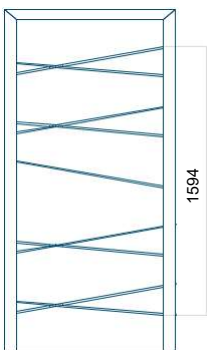

Technický výkres

- Frézování panelu

Minimální rozměr panelu	Maximální rozměr panelu
ALU: 550x2000	ALU: 1400x2600