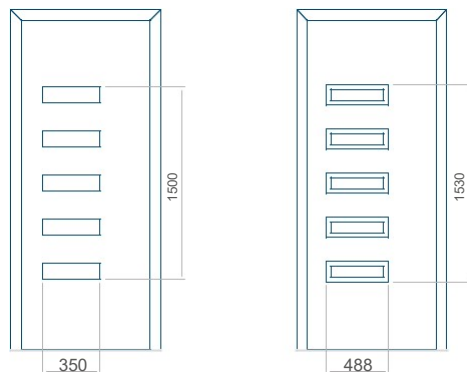

Provedení bez aplikace INOX Provedení s aplikací INOX

Minimální rozměr panelu	Maximální rozměr panelu
PVC: 570x1650	PVC: 900x2150
ALU: 570x1650	ALU: 1100x2300
WOOD: 570x1650	WOOD: 840x2240

Provedení bez aplikace INOX Provedení s aplikací INOX

Minimální rozměr panelu	Maximální rozměr panelu
PVC: 570x1650	PVC: 900x2150
ALU: 570x1650	ALU: 1100x2300
WOOD: 570x1650	WOOD: 840x2240

Panel 19

Provedení bez aplikace INOX Provedení s aplikací INOX

Minimální rozměr panelu	Maximální rozměr panelu
PVC: 570x1750	PVC: 900x2150
ALU: 570x1750	ALU: 1100x2300
WOOD: 570x1750	WOOD: 840x2240

Panel 20

Provedení bez aplikace INOX Provedení s aplikací INOX

Minimální rozměr panelu	Maximální rozměr panelu
PVC: 660x1650	PVC: 900x2150
ALU: 660x1650	ALU: 1100x2300
WOOD: 660x1650	WOOD: 840x2240

Panel 21