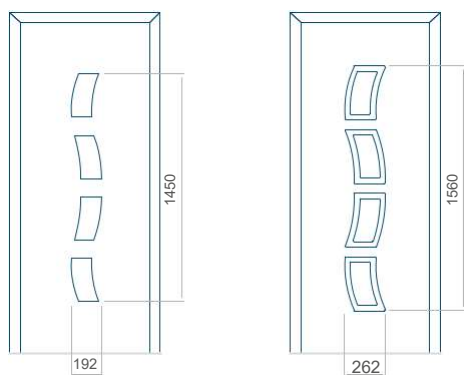

Minimální rozměr panelu	Maximální rozměr panelu
PVC: 630x1650	PVC: 900x2150
ALU: 630x1650	ALU: 1100x2300
WOOD: 630x1650	WOOD: 840x2240

Panel 83

Panel 84

Provedení bez aplikace INOX Provedení s aplikací INOX

Minimální rozměr panelu	Maximální rozměr panelu
PVC: 590x1650	PVC: 900x2150
ALU: 590x1650	ALU: 1100x2300
WOOD: 590x1650	WOOD: 840x2240

Provedení bez aplikace INOX Provedení s aplikací INOX

Minimální rozměr panelu	Maximální rozměr panelu
PVC: 570x1650	PVC: 900x2150
ALU: 570x1650	ALU: 1100x2300
WOOD: 570x1650	WOOD: 840x2240

Panel 85

Panel 86

Provedení bez aplikace INOX Provedení s aplikací INOX

Minimální rozměr panelu	Maximální rozměr panelu
PVC: 420x1650	PVC: 900x2150
ALU: 420x1650	ALU: 1100x2300
WOOD: 420x1650	WOOD: 840x2240