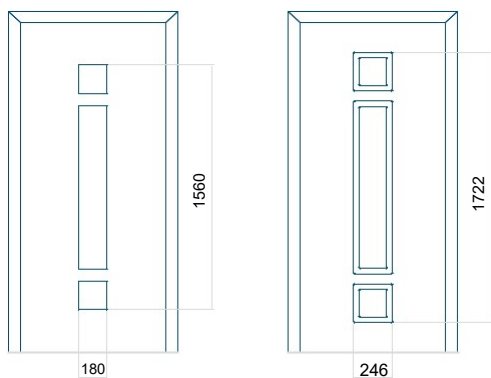

Provedení bez aplikace INOX Provedení s aplikací INOX

Minimální rozměr panelu	Maximální rozměr panelu
PVC: 570x1650	PVC: 900x2150
ALU: 570x1650	ALU: 1100x2300
WOOD: 570x1650	WOOD: 840x2240

Provedení bez aplikace INOX Provedení s aplikací INOX

Minimální rozměr panelu	Maximální rozměr panelu
PVC: 570x1650	PVC: 900x2150
ALU: 570x1650	ALU: 1100x2300
WOOD: 570x1650	WOOD: 840x2240

Panel 121

Panel 122

Provedení bez aplikace INOX Provedení s aplikací INOX

Minimální rozměr panelu	Maximální rozměr panelu
PVC: 370x1812	PVC: 900x2150
ALU: 370x1812	ALU: 1100x2300
WOOD: 370x1812	WOOD: 840x2240

Provedení bez aplikace INOX Provedení s aplikací INOX

Minimální rozměr panelu	Maximální rozměr panelu
PVC: 600x1650	PVC: 900x2150
ALU: 600x1650	ALU: 1100x2300
WOOD: 600x1650	WOOD: 840x2240