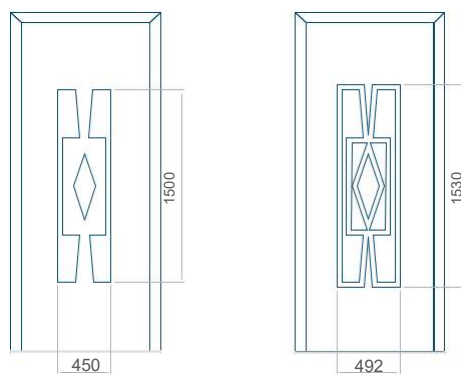

Panel 01

Provedení bez aplikace INOX Provedení s aplikací INOX

Minimální rozměr panelu	Maximální rozměr panelu
PVC: 370x1650	PVC: 900x2150
ALU: 370x1650	ALU: 1100x2300
WOOD: 370x1650	WOOD: 840x2240

Panel 02

Provedení bez aplikace INOX Provedení s aplikací INOX

Minimální rozměr panelu	Maximální rozměr panelu
PVC: 570x1650	PVC: 900x2150
ALU: 570x1650	ALU: 1100x2300
WOOD: 570x1650	WOOD: 840x2240

Panel 03

Provedení bez aplikace INOX Provedení s aplikací INOX

Minimální rozměr panelu	Maximální rozměr panelu
PVC: 570x1750	PVC: 900x2150
ALU: 570x1750	ALU: 1100x2300
WOOD: 570x1750	WOOD: 840x2240

Panel 04

Provedení bez aplikace INOX Provedení s aplikací INOX

Minimální rozměr panelu	Maximální rozměr panelu
PVC: 590x1650	PVC: 900x2150
ALU: 590x1650	ALU: 1100x2300
WOOD: 590x1650	WOOD: 840x2240

Panel 05

Provedení bez aplikace INOX Provedení s aplikací INOX

Minimální rozměr panelu	Maximální rozměr panelu
PVC: 590x1650	PVC: 900x2150
ALU: 590x1650	ALU: 1100x2300
WOOD: 590x1650	WOOD: 840x2240

Panel 06