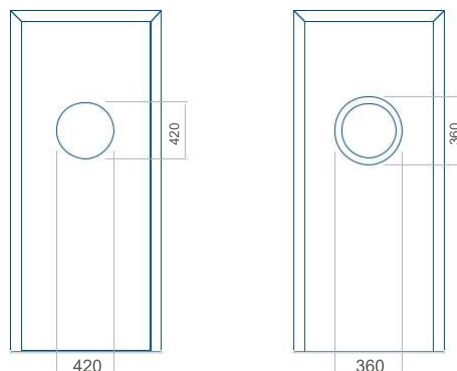

Provedení bez aplikace INOX Provedení s aplikací INOX

Minimální rozměr panelu	Maximální rozměr panelu
PVC: 370x1650	PVC: 900x2150
ALU: 370x1650	ALU: 1100x2300
WOOD: 370x1650	WOOD: 840x2240

Panel 07

Panel 08

Provedení bez aplikace INOX Provedení s aplikací INOX

Minimální rozměr panelu	Maximální rozměr panelu
PVC: 570x1650	PVC: 900x2150
ALU: 570x1650	ALU: 1100x2300
WOOD: 570x1650	WOOD: 840x2240

Provedení bez aplikace INOX Provedení s aplikací INOX

Minimální rozměr panelu	Maximální rozměr panelu
PVC: 570x1650	PVC: 900x2150
ALU: 570x1650	ALU: 1100x2300
WOOD: 570x1650	WOOD: 840x2240

Panel 09

Panel 10

Provedení bez aplikace INOX Provedení s aplikací INOX

Minimální rozměr panelu	Maximální rozměr panelu
PVC: 570x1650	PVC: 900x2150
ALU: 570x1650	ALU: 1100x2300
WOOD: 570x1650	WOOD: 840x2240

Provedení bez aplikace INOX Provedení s aplikací INOX

Minimální rozměr panelu	Maximální rozměr panelu
PVC: 570x1650	PVC: 900x2150
ALU: 570x1650	ALU: 1100x2300
WOOD: 570x1650	WOOD: 840x2240