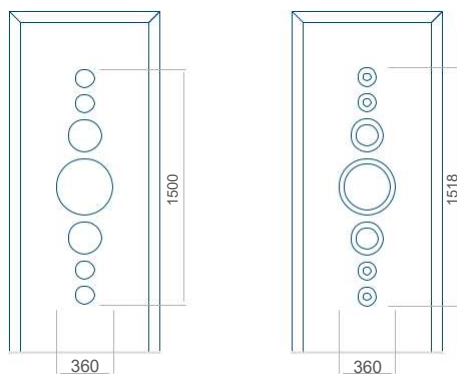

Minimální rozměr panelu	Maximální rozměr panelu
PVC: 650x1650	PVC: 900x2150
ALU: 650x1650	ALU: 1100x2300
WOOD: 650x1650	WOOD: 840x2240

Provedení bez aplikace INOX Provedení s aplikací INOX

Minimální rozměr panelu	Maximální rozměr panelu
PVC: 370x1650	PVC: 900x2150
ALU: 370x1650	ALU: 1100x2300
WOOD: 370x1650	WOOD: 840x2240

Panel 99

Provedení bez aplikace INOX Provedení s aplikací INOX

Minimální rozměr panelu	Maximální rozměr panelu
PVC: 570x1650	PVC: 900x2150
ALU: 570x1650	ALU: 1100x2300
–	–

Panel 100

Provedení bez aplikace INOX Provedení s aplikací INOX

Minimální rozměr panelu	Maximální rozměr panelu
PVC: 570x1650	PVC: 900x2150
ALU: 570x1650	ALU: 1100x2300
WOOD: 570x1650	WOOD: 840x2240

Panel 101

Provedení bez aplikace INOX Provedení s aplikací INOX

Minimální rozměr panelu	Maximální rozměr panelu
PVC: 570x1650	PVC: 900x2150
ALU: 570x1650	ALU: 1100x2300
WOOD: 570x1650	WOOD: 840x2240