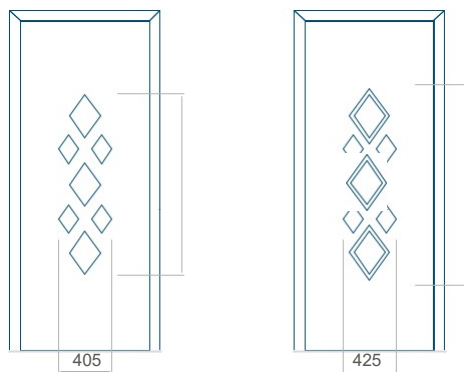

Provedení bez aplikace INOX Provedení s aplikací INOX