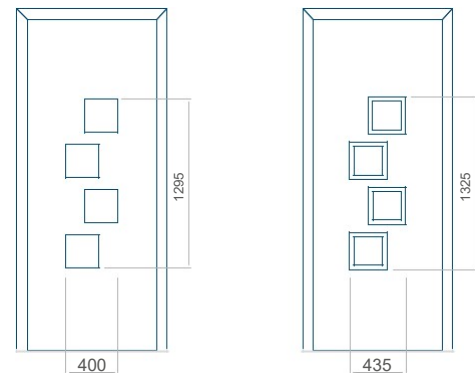

Minimální rozměr panelu	Maximální rozměr panelu
PVC: 570x1650	PVC: 900x2150
ALU: 570x1650	ALU: 1100x2300
WOOD: 570x1650	WOOD: 840x2240

Panel 14

Provedení bez aplikace INOX Provedení s aplikací INOX

Minimální rozměr panelu	Maximální rozměr panelu
PVC: 570x1650	PVC: 900x2150
ALU: 570x1650	ALU: 1100x2300
WOOD: 570x1650	WOOD: 840x2240

Panel 15

Panel 16

Provedení bez aplikace INOX Provedení s aplikací INOX

Minimální rozměr panelu	Maximální rozměr panelu
PVC: 570x1650	PVC: 900x2150
ALU: 570x1650	ALU: 1100x2300
WOOD: 570x1650	WOOD: 840x2240

Provedení bez aplikace INOX Provedení s aplikací INOX

Minimální rozměr panelu	Maximální rozměr panelu
PVC: 600x1650	PVC: 900x2150
ALU: 600x1650	ALU: 1100x2300
WOOD: 600x1650	WOOD: 840x2240

Panel 17

Panel 18

Provedení bez aplikace INOX Provedení s aplikací INOX

Minimální rozměr panelu	Maximální rozměr panelu
PVC: 570x1650	PVC: 900x2150
ALU: 570x1650	ALU: 1100x2300
WOOD: 570x1650	WOOD: 840x2240

Provedení bez aplikace INOX Provedení s aplikací INOX