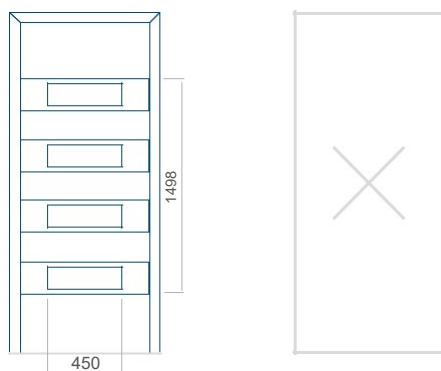

Panel 63

Panel 64

Provedení bez aplikace INOX Provedení s aplikací INOX

Minimální rozměr panelu	Maximální rozměr panelu
PVC: 500x1650	PVC: 900x2150
ALU: 500x1650	ALU: 1100x2300
WOOD: 500x1650	WOOD: 840x2240

Provedení bez aplikace INOX Provedení s aplikací INOX

Minimální rozměr panelu	Maximální rozměr panelu
PVC: 500x1650	PVC: 900x2150
ALU: 500x1650	ALU: 1100x2300
WOOD: 500x1650	WOOD: 840x2240

Panel 65

Provedení bez aplikace INOX Provedení s aplikací INOX

Minimální rozměr panelu	Maximální rozměr panelu
PVC: 600x1650	PVC: 900x2150
ALU: 600x1650	ALU: 1100x2300
WOOD: 600x1650	WOOD: 840x2240

Panel 66

Provedení bez aplikace INOX Provedení s aplikací INOX

Minimální rozměr panelu	Maximální rozměr panelu
PVC: 370x1650	PVC: 900x2150
ALU: 370x1650	ALU: 1100x2300
WOOD: 370x1650	WOOD: 840x2240