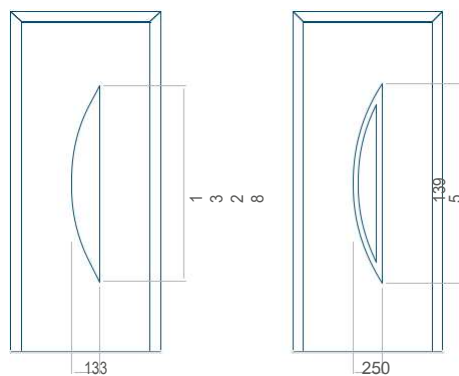

Provedení bez aplikace INOX Provedení s aplikací INOX

Minimální rozměr panelu	Maximální rozměr panelu
PVC: 570x1650	PVC: 900x2150
ALU: 570x1650	ALU: 1100x2300
WOOD: 570x1650	WOOD: 840x2240

Panel 37

Provedení bez aplikace INOX Provedení s aplikací INOX

Minimální rozměr panelu	Maximální rozměr panelu
PVC: 570x1650	PVC: 900x2150
ALU: 570x1650	ALU: 1100x2300
WOOD: 570x1650	WOOD: 840x2240

Panel 38

Provedení bez aplikace INOX Provedení s aplikací INOX

Minimální rozměr panelu	Maximální rozměr panelu
PVC: 570x1650	PVC: 900x2150
ALU: 570x1650	ALU: 1100x2300
WOOD: 570x1650	WOOD: 840x2240

Panel 39

Provedení bez aplikace INOX Provedení s aplikací INOX

Minimální rozměr panelu	Maximální rozměr panelu
PVC: 600x1650	PVC: 900x2150
ALU: 600x1650	ALU: 1100x2300
WOOD: 600x1650	WOOD: 840x2240

Panel 40

Provedení bez aplikace INOX Provedení s aplikací INOX

Minimální rozměr panelu	Maximální rozměr panelu
PVC: 370x1650	PVC: 900x2150
ALU: 370x1650	ALU: 1100x2300
WOOD: 370x1650	WOOD: 840x2240

Panel 41

Panel 42