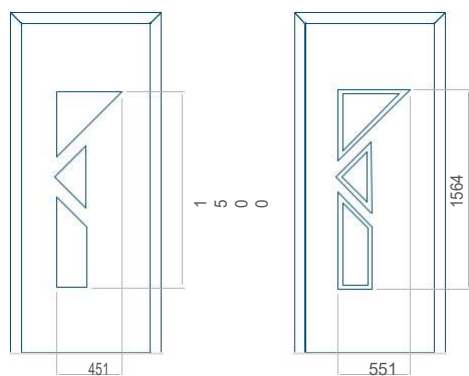

Panel 49

Panel 50

Provedení bez aplikace INOX Provedení s aplikací INOX

Minimální rozměr panelu	Maximální rozměr panelu
PVC: 590x1650	PVC: 900x2150
ALU: 590x1650	ALU: 1100x2300
WOOD: 590x1650	WOOD: 840x2240

Provedení bez aplikace INOX Provedení s aplikací INOX

Minimální rozměr panelu	Maximální rozměr panelu
PVC: 450x1650	PVC: 900x2150
ALU: 450x1650	ALU: 1100x2300
WOOD: 450x1650	WOOD: 840x2240

Panel 51

Panel 52

Provedení bez aplikace INOX Provedení s aplikací INOX

Minimální rozměr panelu	Maximální rozměr panelu
PVC: 570x1650	PVC: 900x2150
ALU: 570x1650	ALU: 1100x2300
WOOD: 570x1650	WOOD: 840x2240

Provedení bez aplikace INOX Provedení s aplikací INOX

Minimální rozměr panelu	Maximální rozměr panelu
PVC: 620x1650	PVC: 900x2150
ALU: 620x1650	ALU: 1100x2300
WOOD: 620x1650	WOOD: 840x2240

Panel 53

Provedení bez aplikace INOX Provedení s aplikací INOX

Minimální rozměr panelu	Maximální rozměr panelu
PVC: 640x1650	PVC: 900x2150
ALU: 640x1650	ALU: 1100x2300
WOOD: 640x1650	WOOD: 840x2240