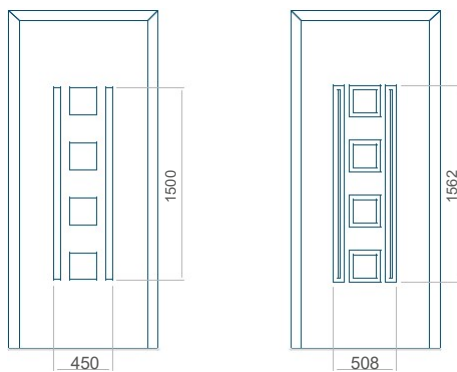

Minimální rozměr panelu	Maximální rozměr panelu
PVC: 570x1650	PVC: 900x2150
ALU: 570x1650	ALU: 1100x2300
WOOD: 570x1650	WOOD: 840x2240

Panel 14

Provedení bez aplikace INOX Provedení s aplikací INOX

Minimální rozměr panelu	Maximální rozměr panelu
PVC: 570x1650	PVC: 900x2150
ALU: 570x1650	ALU: 1100x2300
WOOD: 570x1650	WOOD: 840x2240

Panel 15

Panel 16

Provedení bez aplikace INOX Provedení s aplikací INOX

Minimální rozměr panelu	Maximální rozměr panelu
PVC: 570x1650	PVC: 900x2150
ALU: 570x1650	ALU: 1100x2300
WOOD: 570x1650	WOOD: 840x2240

Provedení bez aplikace INOX Provedení s aplikací INOX

Minimální rozměr panelu	Maximální rozměr panelu
PVC: 600x1650	PVC: 900x2150
ALU: 600x1650	ALU: 1100x2300
WOOD: 600x1650	WOOD: 840x2240

Panel 17

Panel 18