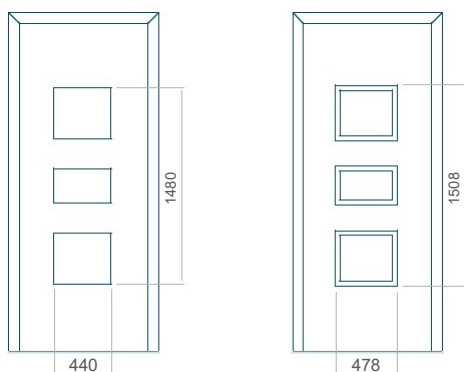

Minimální rozměr panelu	Maximální rozměr panelu
PVC: 570x1750	PVC: 900x2150
ALU: 570x1750	ALU: 1100x2300
WOOD: 570x1750	WOOD: 840x2240

Panel 04

Provedení bez aplikace INOX Provedení s aplikací INOX

Minimální rozměr panelu	Maximální rozměr panelu
PVC: 590x1650	PVC: 900x2150
ALU: 590x1650	ALU: 1100x2300
WOOD: 590x1650	WOOD: 840x2240

Panel 05

Provedení bez aplikace INOX Provedení s aplikací INOX

Minimální rozměr panelu	Maximální rozměr panelu
PVC: 590x1650	PVC: 900x2150
ALU: 590x1650	ALU: 1100x2300
WOOD: 590x1650	WOOD: 840x2240

Panel 06

Provedení bez aplikace INOX Provedení s aplikací INOX

Minimální rozměr panelu	Maximální rozměr panelu
PVC: 370x1650	PVC: 900x2150
ALU: 370x1650	ALU: 1100x2300
WOOD: 370x1650	WOOD: 840x2240

Panel 07

Panel 08

Provedení bez aplikace INOX Provedení s aplikací INOX

Minimální rozměr panelu	Maximální rozměr panelu
PVC: 570x1650	PVC: 900x2150
ALU: 570x1650	ALU: 1100x2300
WOOD: 570x1650	WOOD: 840x2240

Provedení bez aplikace INOX Provedení s aplikací INOX