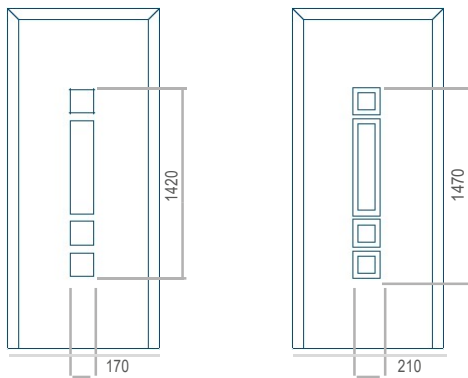

Panel 01

Provedení bez aplikace INOX Provedení s aplikací INOX

Minimální rozměr panelu	Maximální rozměr panelu
PVC: 370x1650	PVC: 900x2150
ALU: 370x1650	ALU: 1100x2300
WOOD: 370x1650	WOOD: 840x2240

Panel 02