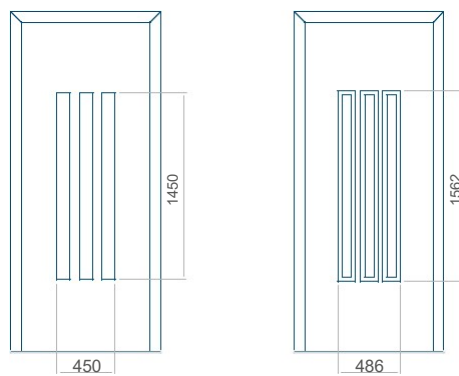

Panel 20

Provedení bez aplikace INOX Provedení s aplikací INOX

Minimální rozměr panelu	Maximální rozměr panelu
PVC: 660x1650	PVC: 900x2150
ALU: 660x1650	ALU: 1100x2300
WOOD: 660x1650	WOOD: 840x2240

Panel 21

Provedení bez aplikace INOX Provedení s aplikací INOX

Minimální rozměr panelu	Maximální rozměr panelu
PVC: 570x1650	PVC: 900x2150
ALU: 570x1650	ALU: 1100x2300
WOOD: 570x1650	WOOD: 840x2240

Panel 22

Provedení bez aplikace INOX Provedení s aplikací INOX

Minimální rozměr panelu	Maximální rozměr panelu
PVC: 570x1650	PVC: 900x2150
ALU: 570x1650	ALU: 1100x2300
WOOD: 570x1650	WOOD: 840x2240

Panel 23

Panel 24

Provedení bez aplikace INOX Provedení s aplikací INOX

Minimální rozměr panelu	Maximální rozměr panelu
PVC: 570x1650	PVC: 900x2150
ALU: 570x1650	ALU: 1100x2300
WOOD: 570x1650	WOOD: 840x2240

Provedení bez aplikace INOX Provedení s aplikací INOX

Minimální rozměr panelu	Maximální rozměr panelu
PVC: 590x1650	PVC: 900x2150
ALU: 590x1650	ALU: 1100x2300
WOOD: 590x1650	WOOD: 840x2240