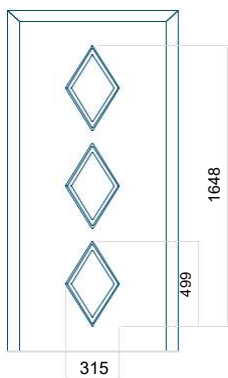

Technický výkres

- Přední sklo: VSG 33.1 thermofoat
- Středové zasklení: pískovaný float
- Zadní zasklení: thermofoat s teplým černým rámečkem
- Frame milled around the glazing

Minimální rozměr panelu	Maximální rozměr panelu
ALU: 600x2000	ALU: 1400x2600