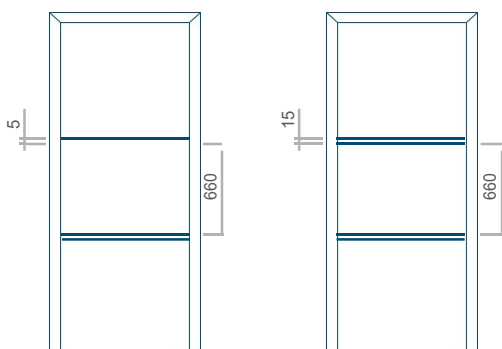

Panel 106

Provedení bez aplikace INOX Provedení s aplikací INOX

Minimální rozměr panelu	Maximální rozměr panelu
PVC: 370x1650	PVC: 900x2150
ALU: 370x1650	ALU: 1100x2300
WOOD: 370x1650	WOOD: 840x2240

Panel 107

Panel 108

Provedení bez aplikace INOX Provedení s aplikací INOX

Minimální rozměr panelu	Maximální rozměr panelu
PVC: 300x1650	PVC: 900x2150
ALU: 300x1650	ALU: 1100x2300
WOOD: 300x1650	WOOD: 840x2240

Provedení bez aplikace INOX Provedení s aplikací INOX