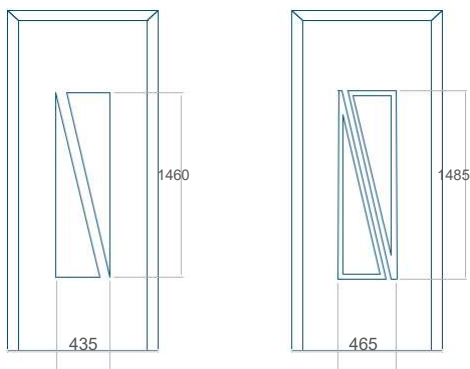

Minimální rozměr panelu	Maximální rozměr panelu
PVC: 570x1650	PVC: 900x2150
ALU: 570x1650	ALU: 1100x2300
WOOD: 570x1650	WOOD: 840x2240

Provedení bez aplikace INOX Provedení s aplikací INOX

Minimální rozměr panelu	Maximální rozměr panelu
PVC: 570x1650	PVC: 900x2150
ALU: 570x1650	ALU: 1100x2300
WOOD: 570x1650	WOOD: 840x2240

Minimální rozměr panelu	Maximální rozměr panelu
PVC: 570x1650	PVC: 900x2150
ALU: 570x1650	ALU: 1100x2300
WOOD: 570x1650	WOOD: 840x2240

Panel 33

Panel 34

Provedení bez aplikace INOX Provedení s aplikací INOX

Panel 35

Provedení bez aplikace INOX Provedení s aplikací INOX

Minimální rozměr panelu	Maximální rozměr panelu
PVC: 570x1650	PVC: 900x2150
ALU: 570x1650	ALU: 1100x2300
WOOD: 570x1650	WOOD: 840x2240

Panel 36