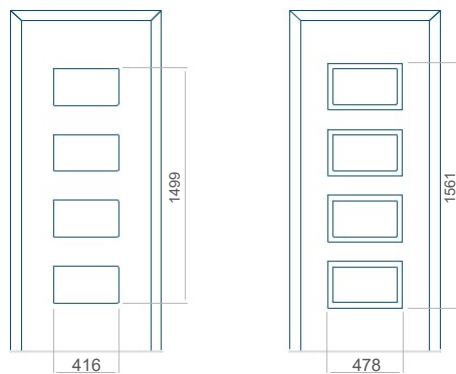

Panel 89

Panel 90

Provedení bez aplikace INOX Provedení s aplikací INOX

Minimální rozměr panelu	Maximální rozměr panelu
PVC: 370x1650	PVC: 900x2150
ALU: 370x1650	ALU: 1100x2300
WOOD: 370x1650	WOOD: 840x2240

Provedení bez aplikace INOX Provedení s aplikací INOX

Minimální rozměr panelu	Maximální rozměr panelu
PVC: 610x1650	PVC: 900x2150
ALU: 610x1650	ALU: 1100x2300
WOOD: 610x1650	WOOD: 840x2240

Panel 91

Panel 92

Provedení bez aplikace INOX Provedení s aplikací INOX

Minimální rozměr panelu	Maximální rozměr panelu
PVC: 610x1650	PVC: 900x2150
ALU: 610x1650	ALU: 1100x2300
WOOD: 610x1650	WOOD: 840x2240

Provedení bez aplikace INOX Provedení s aplikací INOX