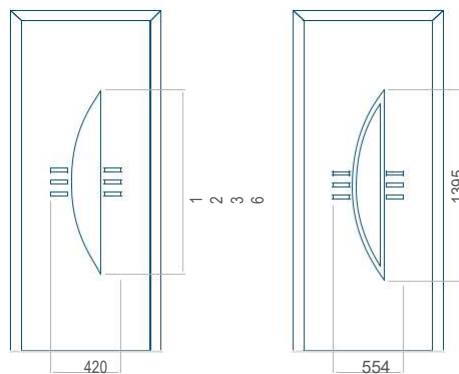

Minimální rozměr panelu	Maximální rozměr panelu
PVC: 570x1650	PVC: 900x2150
ALU: 570x1650	ALU: 1100x2300
WOOD: 570x1650	WOOD: 840x2240

Provedení bez aplikace INOX Provedení s aplikací INOX

Minimální rozměr panelu	Maximální rozměr panelu
PVC: 570x1650	PVC: 900x2150
ALU: 570x1650	ALU: 1100x2300
WOOD: 570x1650	WOOD: 840x2240

Provedení bez aplikace INOX Provedení s aplikací INOX

Minimální rozměr panelu	Maximální rozměr panelu
PVC: 600x1650	PVC: 900x2150
ALU: 600x1650	ALU: 1100x2300
WOOD: 600x1650	WOOD: 840x2240

Panel 46

Provedení bez aplikace INOX Provedení s aplikací INOX

Minimální rozměr panelu	Maximální rozměr panelu
PVC: 570x1650	PVC: 900x2150
ALU: 570x1650	ALU: 1100x2300
WOOD: 570x1650	WOOD: 840x2240

Panel 47

Panel 48

Provedení bez aplikace INOX Provedení s aplikací INOX

Minimální rozměr panelu	Maximální rozměr panelu
PVC: 570x1650	PVC: 900x2150
ALU: 570x1650	ALU: 1100x2300
WOOD: 570x1650	WOOD: 840x2240

Provedení bez aplikace INOX Provedení s aplikací INOX

Minimální rozměr panelu	Maximální rozměr panelu
PVC: 640x1650	PVC: 900x2150
ALU: 640x1650	ALU: 1100x2300
WOOD: 640x1650	WOOD: 840x2240