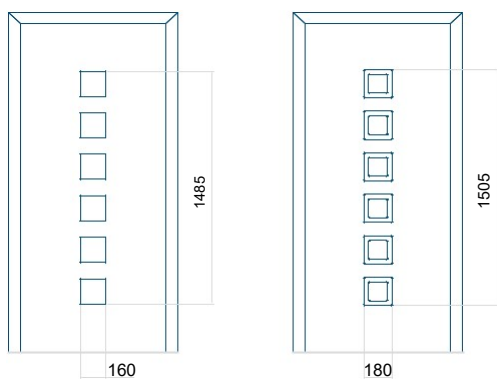

Panel 127

Provedení bez aplikace INOX Provedení s aplikací INOX

Minimální rozměr panelu	Maximální rozměr panelu
PVC: 570x1650	PVC: 900x2150
ALU: 570x1650	ALU: 1100x2300
WOOD: 570x1650	WOOD: 840x2240

Panel 128

Provedení bez aplikace INOX Provedení s aplikací INOX

Minimální rozměr panelu	Maximální rozměr panelu
PVC: 370x1650	PVC: 900x2150
ALU: 370x1650	ALU: 1100x2300
WOOD: 370x1650	WOOD: 840x2240

Panel 129

Provedení bez aplikace INOX Provedení s aplikací INOX

Minimální rozměr panelu	Maximální rozměr panelu
PVC: 370x1650	PVC: 900x2150
ALU: 370x1650	ALU: 1100x2300
WOOD: 370x1650	WOOD: 840x2240

Panel 130

Provedení bez aplikace INOX Provedení s aplikací INOX

Minimální rozměr panelu	Maximální rozměr panelu
PVC: 570x1650	PVC: 900x2150
ALU: 570x1650	ALU: 1100x2300
WOOD: 570x1650	WOOD: 840x2240