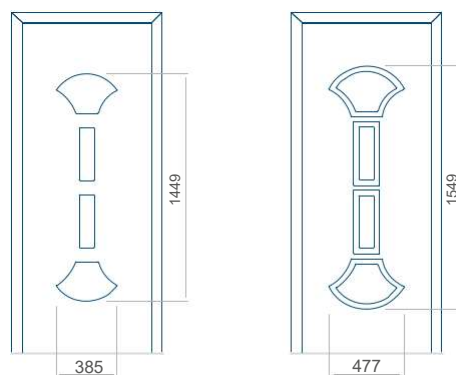

Minimální rozměr panelu	Maximální rozměr panelu
PVC: 620x1650	PVC: 900x2150
ALU: 620x1650	ALU: 1100x2300
WOOD: 620x1650	WOOD: 840x2240

Panel 78

Provedení bez aplikace INOX Provedení s aplikací INOX

Minimální rozměr panelu	Maximální rozměr panelu
PVC: 570x1650	PVC: 900x2150
ALU 570x1650	ALU: 1100x2300
WOOD: 570x1650	WOOD: 840x2240

Panel 79

Panel 80

Provedení bez aplikace INOX Provedení s aplikací INOX

Minimální rozměr panelu	Maximální rozměr panelu
PVC: 570x1650	PVC: 900x2150
ALU: 570x1650	ALU: 1100x2300
WOOD: 570x1650	WOOD: 840x2240

Provedení bez aplikace INOX Provedení s aplikací INOX

Minimální rozměr panelu	Maximální rozměr panelu
PVC: 570x1650	PVC: 900x2150
ALU: 570x1650	ALU: 1100x2300
WOOD: 570x1650	WOOD: 840x2240

Panel 81

Panel 82

Provedení bez aplikace INOX Provedení s aplikací INOX

Minimální rozměr panelu	Maximální rozměr panelu
PVC: 570x1650	PVC: 900x2150
ALU: 570x1650	ALU: 1100x2300
WOOD: 570x1650	WOOD: 840x2240

Provedení bez aplikace INOX Provedení s aplikací INOX