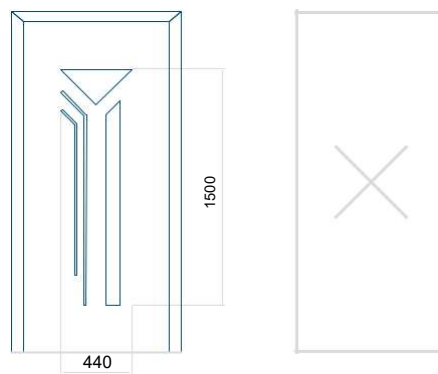

Minimální rozměr panelu	Maximální rozměr panelu
PVC: 300x1650	PVC: 900x2150
ALU: 300x1650	ALU: 1100x2300
WOOD: 300x1650	WOOD: 840x2240

Provedení bez aplikace INOX Provedení s aplikací INOX

Minimální rozměr panelu	Maximální rozměr panelu
PVC: 300x1650	PVC: 900x2150
ALU: 300x1650	ALU: 1100x2300
WOOD: 300x1650	WOOD: 840x2240

Panel 59

Provedení bez aplikace INOX Provedení s aplikací INOX

Minimální rozměr panelu	Maximální rozměr panelu
PVC: 570x1650	PVC: 900x2150
ALU: 570x1650	ALU: 1100x2300
WOOD: 570x1650	WOOD: 840x2240

Panel 60

Provedení bez aplikace INOX Provedení s aplikací INOX

Minimální rozměr panelu	Maximální rozměr panelu
PVC: 400x1650	PVC: 900x2150
ALU: 400x1650	ALU: 1100x2300
WOOD: 400x1650	WOOD: 840x2240

Panel 61

Provedení bez aplikace INOX Provedení s aplikací INOX

Minimální rozměr panelu	Maximální rozměr panelu
PVC: 570x1750	PVC: 900x2150
ALU: 570x1750	ALU: 1100x2300
WOOD: 570x1750	WOOD: 840x2240

Panel 62

Provedení bez aplikace INOX Provedení s aplikací INOX

Minimální rozměr panelu	Maximální rozměr panelu
PVC: 570x1650	PVC: 900x2150
ALU: 570x1650	ALU: 1100x2300
-	-