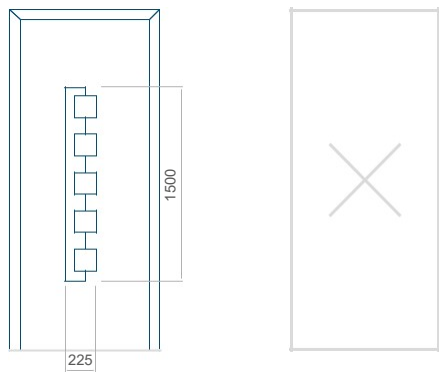

Minimální rozměr panelu	Maximální rozměr panelu
PVC: 600x1650	PVC: 900x2150
ALU: 600x1650	ALU: 1100x2300
WOOD: 600x1650	WOOD: 840x2240

Panel 57

Panel 58

Provedení bez aplikace INOX Provedení s aplikací INOX

Minimální rozměr panelu	Maximální rozměr panelu
PVC: 300x1650	PVC: 900x2150
ALU: 300x1650	ALU: 1100x2300
WOOD: 300x1650	WOOD: 840x2240

Provedení bez aplikace INOX Provedení s aplikací INOX

Minimální rozměr panelu	Maximální rozměr panelu
PVC: 300x1650	PVC: 900x2150
ALU: 300x1650	ALU: 1100x2300
WOOD: 300x1650	WOOD: 840x2240

Panel 59

Provedení bez aplikace INOX Provedení s aplikací INOX

Minimální rozměr panelu	Maximální rozměr panelu
PVC: 570x1650	PVC: 900x2150
ALU: 570x1650	ALU: 1100x2300
WOOD: 570x1650	WOOD: 840x2240

Panel 60

Provedení bez aplikace INOX Provedení s aplikací INOX

Minimální rozměr panelu	Maximální rozměr panelu
PVC: 400x1650	PVC: 900x2150
ALU: 400x1650	ALU: 1100x2300
WOOD: 400x1650	WOOD: 840x2240

Panel 61

Provedení bez aplikace INOX Provedení s aplikací INOX