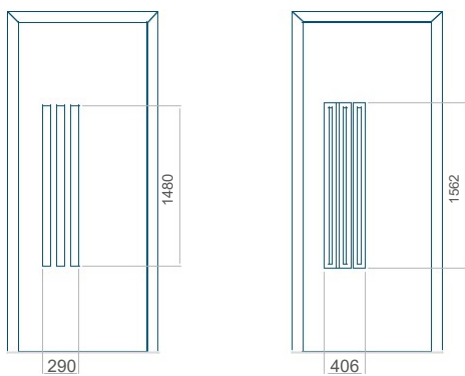

Panel 01

Provedení bez aplikace INOX Provedení s aplikací INOX

Minimální rozměr panelu	Maximální rozměr panelu
PVC: 370x1650	PVC: 900x2150
ALU: 370x1650	ALU: 1100x2300
WOOD: 370x1650	WOOD: 840x2240

Panel 02

Provedení bez aplikace INOX Provedení s aplikací INOX

Minimální rozměr panelu	Maximální rozměr panelu
PVC: 570x1650	PVC: 900x2150
ALU: 570x1650	ALU: 1100x2300
WOOD: 570x1650	WOOD: 840x2240

Panel 37

Provedení bez aplikace INOX Provedení s aplikací INOX

Minimální rozměr panelu	Maximální rozměr panelu
PVC: 570x1650	PVC: 900x2150
ALU: 570x1650	ALU: 1100x2300
WOOD: 570x1650	WOOD: 840x2240

Panel 38

Provedení bez aplikace INOX Provedení s aplikací INOX

Minimální rozměr panelu	Maximální rozměr panelu
PVC: 570x1650	PVC: 900x2150
ALU: 570x1650	ALU: 1100x2300
WOOD: 570x1650	WOOD: 840x2240

Panel 39

Provedení bez aplikace INOX Provedení s aplikací INOX

Minimální rozměr panelu	Maximální rozměr panelu
PVC: 600x1650	PVC: 900x2150
ALU: 600x1650	ALU: 1100x2300
WOOD: 600x1650	WOOD: 840x2240

Panel 40