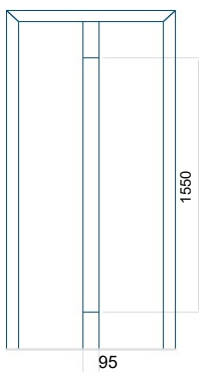

Technický výkres

- Přední sklo: VSG 33.1 thermofoat
- Středové zasklení: pískovaný float s průhlednými proužky
- Zadní zasklení: thermofoat s teplým černým rámečkem
- Zapuštěná aplikace INOX

Minimální rozměr panelu	Maximální rozměr panelu
ALU: 500x2000	ALU: 1400x2600