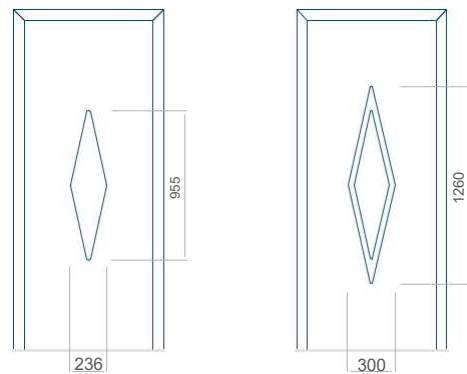

Minimální rozměr panelu	Maximální rozměr panelu
PVC: 570x1650	PVC: 900x2150
ALU: 570x1650	ALU: 1100x2300
WOOD: 570x1650	WOOD: 840x2240

Panel 101

Provedení bez aplikace INOX Provedení s aplikací INOX

Minimální rozměr panelu	Maximální rozměr panelu
PVC: 570x1650	PVC: 900x2150
ALU: 570x1650	ALU: 1100x2300
WOOD: 570x1650	WOOD: 840x2240

Panel 102

Provedení bez aplikace INOX Provedení s aplikací INOX

Minimální rozměr panelu	Maximální rozměr panelu
PVC: 570x1650	PVC: 900x2150
ALU: 570x1650	ALU: 1100x2300
WOOD: 570x1650	WOOD: 840x2240

Panel 103

Provedení bez aplikace INOX Provedení s aplikací INOX

Minimální rozměr panelu	Maximální rozměr panelu
PVC: 570x1650	PVC: 900x2150
ALU: 570x1650	ALU: 1100x2300
WOOD: 570x1650	WOOD: 840x2240

Panel 104

Provedení bez aplikace INOX Provedení s aplikací INOX

Minimální rozměr panelu	Maximální rozměr panelu
PVC: 390x1650	PVC: 900x2150
ALU: 390x1650	ALU: 1100x2300
WOOD: 390x1650	WOOD: 840x2240

Panel 105

Provedení bez aplikace INOX Provedení s aplikací INOX

Minimální rozměr panelu	Maximální rozměr panelu
PVC: 570x1650	PVC: 900x2150
ALU: 570x1650	ALU: 1100x2300
WOOD: 570x1650	WOOD: 840x2240