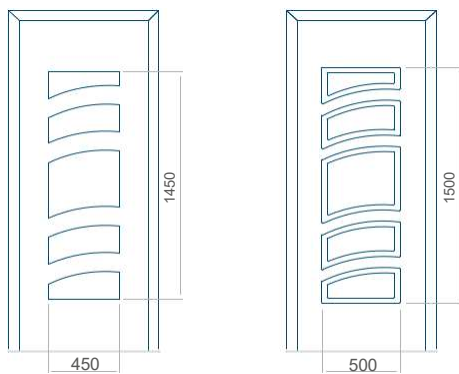

Provedení bez aplikace INOX Provedení s aplikací INOX

Minimální rozměr panelu	Maximální rozměr panelu
PVC: 570x1650	PVC: 900x2150
ALU: 570x1650	ALU: 1100x2300
WOOD: 570x1650	WOOD: 840x2240

Provedení bez aplikace INOX Provedení s aplikací INOX

Minimální rozměr panelu	Maximální rozměr panelu
PVC: 630x1650	PVC: 900x2150
ALU: 630x1650	ALU: 1100x2300
WOOD: 630x1650	WOOD: 840x2240

Panel 83

Panel 84

Provedení bez aplikace INOX Provedení s aplikací INOX

Minimální rozměr panelu	Maximální rozměr panelu
PVC: 590x1650	PVC: 900x2150
ALU: 590x1650	ALU: 1100x2300
WOOD: 590x1650	WOOD: 840x2240

Provedení bez aplikace INOX Provedení s aplikací INOX

Minimální rozměr panelu	Maximální rozměr panelu
PVC: 570x1650	PVC: 900x2150
ALU: 570x1650	ALU: 1100x2300
WOOD: 570x1650	WOOD: 840x2240