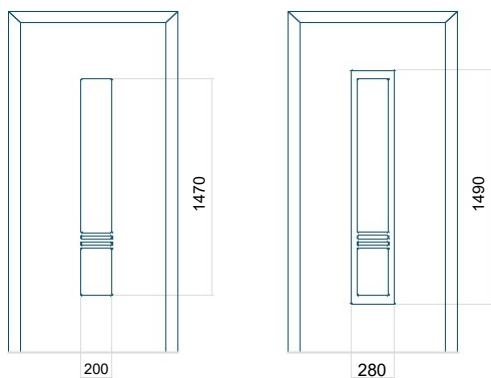

Minimální rozměr panelu	Maximální rozměr panelu
PVC: 370x1650	PVC: 900x2150
ALU: 370x1650	ALU: 1100x2300
WOOD: 370x1650	WOOD: 840x2240

Panel 115

Panel 116

Provedení bez aplikace INOX Provedení s aplikací INOX

Minimální rozměr panelu	Maximální rozměr panelu
PVC: 370x1650	PVC: 900x2150
ALU: 370x1650	ALU: 1100x2300
WOOD: 370x1650	WOOD: 840x2240

Provedení bez aplikace INOX Provedení s aplikací INOX

Minimální rozměr panelu	Maximální rozměr panelu
PVC: 570x1650	PVC: 900x2150
ALU: 570x1650	ALU: 1100x2300
WOOD: 570x1650	WOOD: 840x2240

Panel 117

Panel 118

Provedení bez aplikace INOX Provedení s aplikací INOX

Minimální rozměr panelu	Maximální rozměr panelu
PVC: 370x1650	PVC: 900x2150
ALU: 370x1650	ALU: 1100x2300
WOOD: 370x1650	WOOD: 840x2240