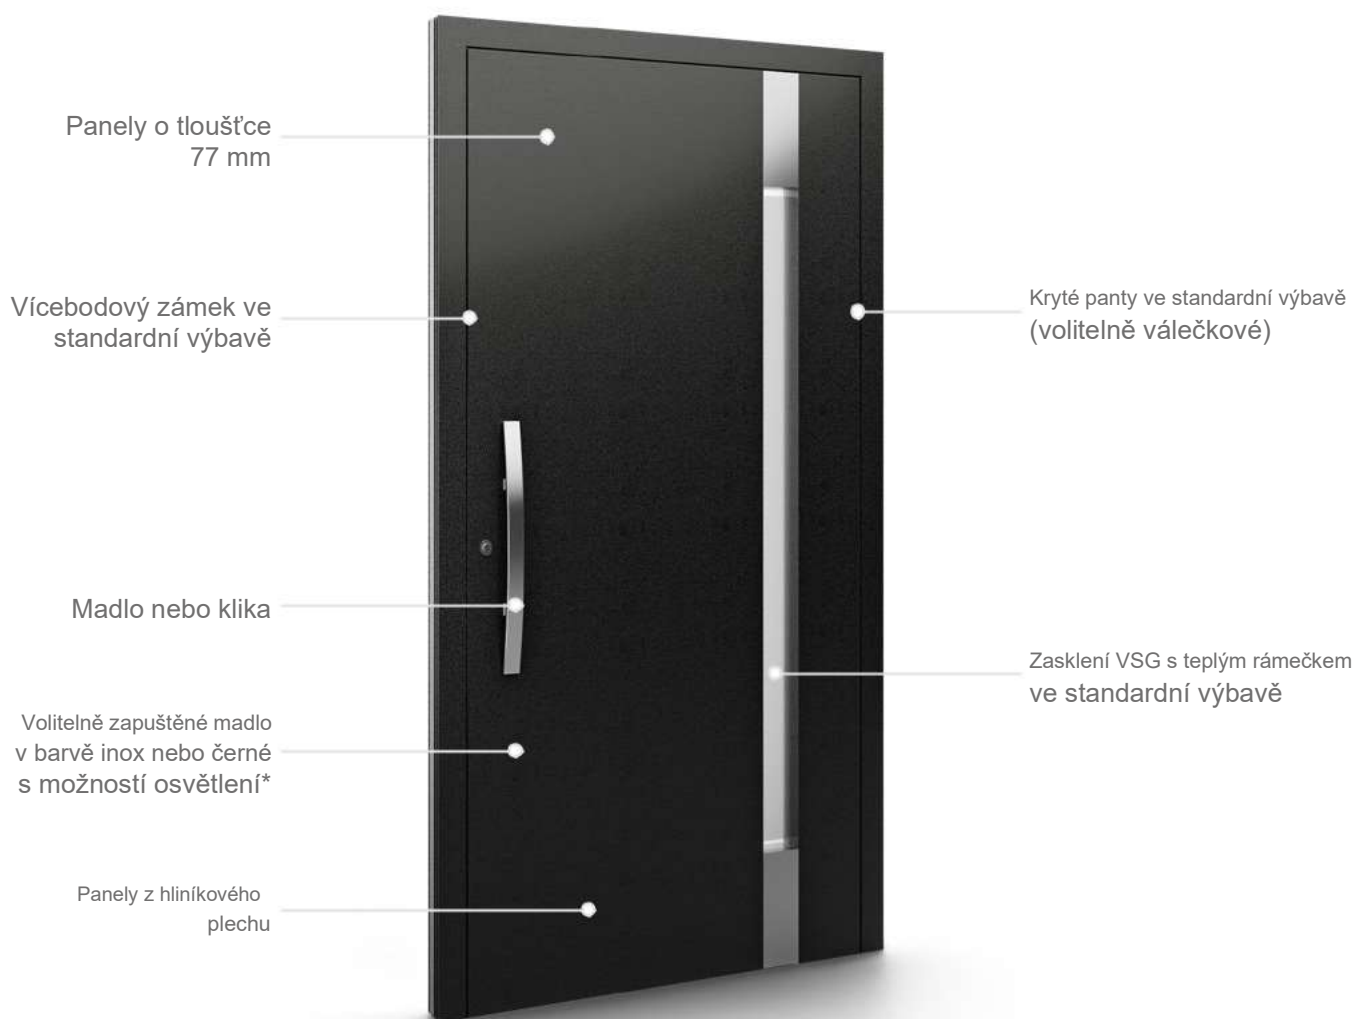

Technický výkres

Minimální rozměr panelu
PVC: 600x1650

Maximální rozměr panelu
PVC: 900x2150

Panely Despiro

Mimofádně odolné a elegantní návrhy. Dodávají prestiž novostavbám i renovovaným budovám. Technologicky vyspělá výplň zajišťuje vyšší výkon a umožňuje použití dveří v projektech spolufinancovaných z fondů životního prostředí.