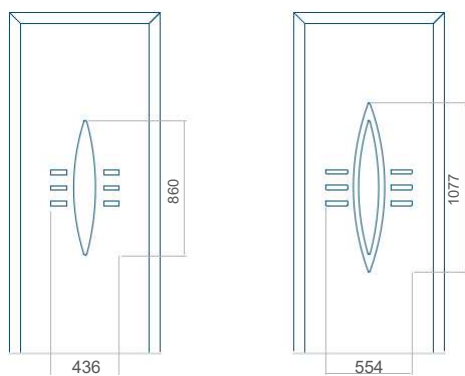

Panel 96

Provedení bez aplikace INOX Provedení s aplikací INOX

Minimální rozměr panelu	Maximální rozměr panelu
PVC: 380x1650	PVC: 900x2150
ALU: 380x1650	ALU: 1100x2300
WOOD: 380x1650	WOOD: 840x2240

Provedení bez aplikace INOX Provedení s aplikací INOX

Minimální rozměr panelu	Maximální rozměr panelu
PVC: 570x1650	PVC: 900x2150
ALU: 570x1650	ALU: 1100x2300
WOOD: 570x1650	WOOD: 840x2240

Panel 97

Panel 98

Provedení bez aplikace INOX Provedení s aplikací INOX

Minimální rozměr panelu	Maximální rozměr panelu
PVC: 650x1650	PVC: 900x2150
ALU: 650x1650	ALU: 1100x2300
WOOD: 650x1650	WOOD: 840x2240

Provedení bez aplikace INOX Provedení s aplikací INOX

Minimální rozměr panelu	Maximální rozměr panelu
PVC: 370x1650	PVC: 900x2150
ALU: 370x1650	ALU: 1100x2300
WOOD: 370x1650	WOOD: 840x2240