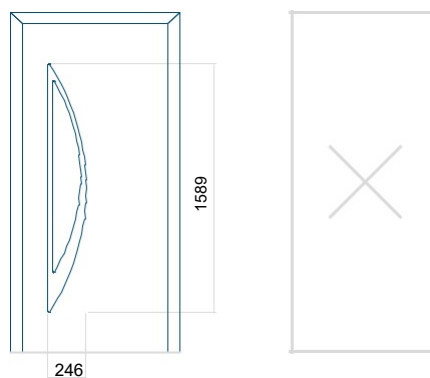

Minimální rozměr panelu	Maximální rozměr panelu
PVC: 370x1650	PVC: 900x2150
ALU: 370x1650	ALU: 1100x2300
WOOD: 370x1650	WOOD: 840x2240

Provedení bez aplikace INOX Provedení s aplikací INOX

Minimální rozměr panelu	Maximální rozměr panelu
PVC: 570x1650	PVC: 900x2150
ALU: 570x1650	ALU: 1100x2300
WOOD: 570x1650	WOOD: 840x2240

Panel 117

Panel 118

Provedení bez aplikace INOX Provedení s aplikací INOX

Minimální rozměr panelu	Maximální rozměr panelu
PVC: 370x1650	PVC: 900x2150
ALU: 370x1650	ALU: 1100x2300
WOOD: 370x1650	WOOD: 840x2240

Provedení bez aplikace INOX Provedení s aplikací INOX

Minimální rozměr panelu	Maximální rozměr panelu
PVC: 560x1650	PVC: 900x2150
ALU: 560x1650	ALU: 1100x2300
WOOD: 560x1650	WOOD: 840x2240

Panel 119

Panel 120

Provedení bez aplikace INOX Provedení s aplikací INOX

Minimální rozměr panelu	Maximální rozměr panelu
PVC: 570x1650	PVC: 900x2150
ALU: 570x1650	ALU: 1100x2300
WOOD: 570x1650	WOOD: 840x2240

Provedení bez aplikace INOX Provedení s aplikací INOX