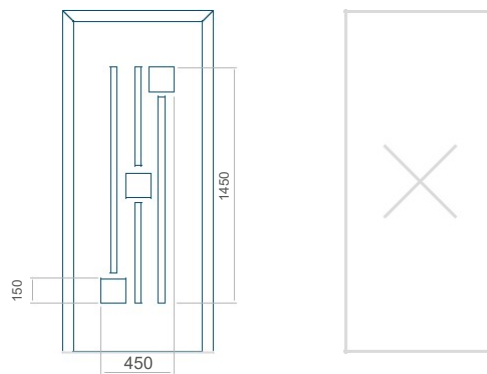

Minimální rozměr panelu	Maximální rozměr panelu
PVC: 600x1650	PVC: 900x2150
ALU: 600x1650	ALU: 1100x2300
WOOD: 600x1650	WOOD: 840x2240

Panel 66

Provedení bez aplikace INOX Provedení s aplikací INOX

Minimální rozměr panelu	Maximální rozměr panelu
PVC: 370x1650	PVC: 900x2150
ALU: 370x1650	ALU: 1100x2300
WOOD: 370x1650	WOOD: 840x2240

Panel 67

Panel 68

Provedení bez aplikace INOX Provedení s aplikací INOX

Minimální rozměr panelu	Maximální rozměr panelu
PVC: 570x1650	PVC: 900x2150
ALU: 570x1650	ALU: 1100x2300
WOOD: 570x1650	WOOD: 840x2240

Provedení bez aplikace INOX Provedení s aplikací INOX

Minimální rozměr panelu	Maximální rozměr panelu
PVC: 570x1650	PVC: 900x2150
ALU: 570x1650	ALU: 1100x2300
WOOD: 570x1650	WOOD: 840x2240

Panel 69

Provedení bez aplikace INOX Provedení s aplikací INOX

Minimální rozměr panelu	Maximální rozměr panelu
PVC: 370x1650	PVC: 900x2150
ALU: 370x1650	ALU: 1100x2300
WOOD: 370x1650	WOOD: 840x2240

Panel 70

Provedení bez aplikace INOX Provedení s aplikací INOX

Minimální rozměr panelu	Maximální rozměr panelu
PVC: 570x1650	PVC: 900x2150
ALU: 570x1650	ALU: 1100x2300
WOOD: 570x1650	WOOD: 840x2240