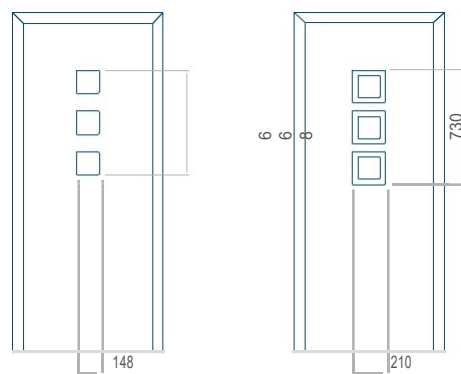

Provedení bez aplikace INOX Provedení s aplikací INOX

Minimální rozměr panelu	Maximální rozměr panelu
PVC: 610x1650	PVC: 900x2150
ALU: 610x1650	ALU: 1100x2300
WOOD: 610x1650	WOOD: 840x2240

Provedení bez aplikace INOX Provedení s aplikací INOX

Minimální rozměr panelu	Maximální rozměr panelu
PVC: 570x1650	PVC: 900x2150
ALU: 570x1650	ALU: 1100x2300
WOOD: 570x1650	WOOD: 840x2240

Panel 93

Provedení bez aplikace INOX Provedení s aplikací INOX

Minimální rozměr panelu	Maximální rozměr panelu
PVC: 370x1650	PVC: 900x2150
ALU: 370x1650	ALU: 1100x2300
WOOD: 370x1650	WOOD: 840x2240

Panel 94

Provedení bez aplikace INOX Provedení s aplikací INOX

Minimální rozměr panelu	Maximální rozměr panelu
PVC: 370x1650	PVC: 900x2150
ALU: 370x1650	ALU: 1100x2300
WOOD: 370x1650	WOOD: 840x2240

Panel 95