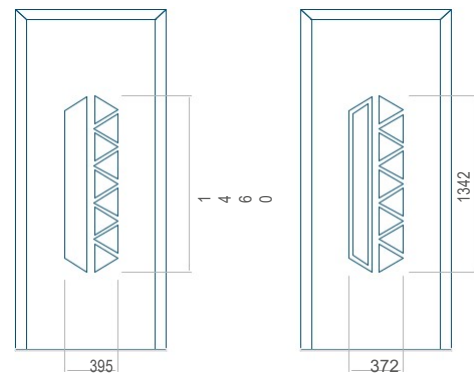

Provedení bez aplikace INOX Provedení s aplikací INOX

Minimální rozměr panelu	Maximální rozměr panelu
PVC: 570x1650	PVC: 900x2150
ALU: 570x1650	ALU: 1100x2300
WOOD: 570x1650	WOOD: 840x2240

Panel 37

Provedení bez aplikace INOX Provedení s aplikací INOX

Minimální rozměr panelu	Maximální rozměr panelu
PVC: 570x1650	PVC: 900x2150
ALU: 570x1650	ALU: 1100x2300
WOOD: 570x1650	WOOD: 840x2240

Panel 38

Provedení bez aplikace INOX Provedení s aplikací INOX

Minimální rozměr panelu	Maximální rozměr panelu
PVC: 570x1650	PVC: 900x2150
ALU: 570x1650	ALU: 1100x2300
WOOD: 570x1650	WOOD: 840x2240