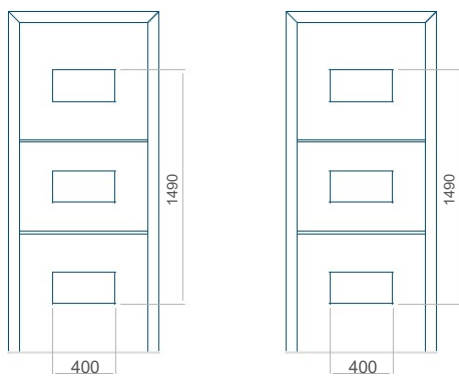

Provedení bez aplikace INOX Provedení s aplikací INOX

Minimální rozměr panelu	Maximální rozměr panelu
PVC: 570x1650	PVC: 900x2150
ALU: 570x1650	ALU: 1100x2300
–	–