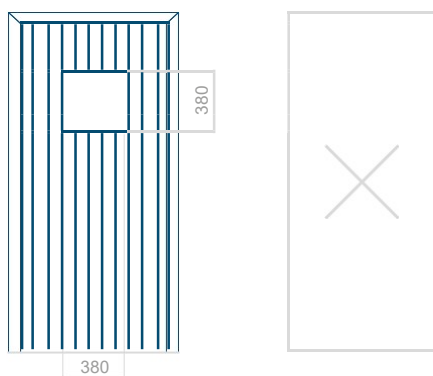

Provedení bez aplikace INOX Provedení s aplikací INOX

Minimální rozměr panelu	Maximální rozměr panelu
PVC: 570 x 1650	PVC: 900 x 2150
ALU: 570 x 1650	ALU: 1100 x 2300
WOOD: –	WOOD: –