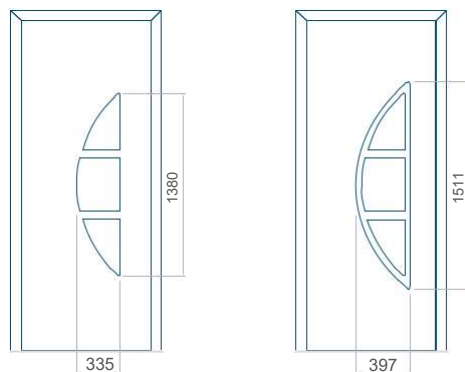

Panel 54

Provedení bez aplikace INOX Provedení s aplikací INOX

Minimální rozměr panelu	Maximální rozměr panelu
PVC: 370x1650	PVC: 900x2150
ALU: 370x1650	ALU: 1100x2300
WOOD: 370x1650	WOOD: 840x2240

Panel 55

Provedení bez aplikace INOX Provedení s aplikací INOX

Minimální rozměr panelu	Maximální rozměr panelu
PVC: 570x1650	PVC: 900x2150
ALU: 570x1650	ALU: 1100x2300
WOOD: 570x1650	WOOD: 840x2240

Panel 56

Provedení bez aplikace INOX Provedení s aplikací INOX

Minimální rozměr panelu	Maximální rozměr panelu
PVC: 600x1650	PVC: 900x2150
ALU: 600x1650	ALU: 1100x2300
WOOD: 600x1650	WOOD: 840x2240

Panel 57

Panel 58

Provedení bez aplikace INOX Provedení s aplikací INOX

Minimální rozměr panelu	Maximální rozměr panelu
PVC: 300x1650	PVC: 900x2150
ALU: 300x1650	ALU: 1100x2300
WOOD: 300x1650	WOOD: 840x2240

Provedení bez aplikace INOX Provedení s aplikací INOX

Minimální rozměr panelu	Maximální rozměr panelu
PVC: 300x1650	PVC: 900x2150
ALU: 300x1650	ALU: 1100x2300
WOOD: 300x1650	WOOD: 840x2240