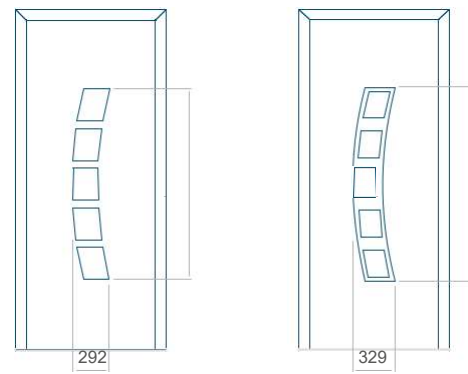

Minimální rozměr panelu	Maximální rozměr panelu
PVC: 570x1650	PVC: 900x2150
ALU: 570x1650	ALU: 1100x2300
WOOD: 570x1650	WOOD: 840x2240

Panel 38

Provedení bez aplikace INOX Provedení s aplikací INOX

Minimální rozměr panelu	Maximální rozměr panelu
PVC: 570x1650	PVC: 900x2150
ALU: 570x1650	ALU: 1100x2300
WOOD: 570x1650	WOOD: 840x2240

Panel 39

Provedení bez aplikace INOX Provedení s aplikací INOX

Minimální rozměr panelu	Maximální rozměr panelu
PVC: 600x1650	PVC: 900x2150
ALU: 600x1650	ALU: 1100x2300
WOOD: 600x1650	WOOD: 840x2240

Panel 40

Provedení bez aplikace INOX Provedení s aplikací INOX

Minimální rozměr panelu	Maximální rozměr panelu
PVC: 370x1650	PVC: 900x2150
ALU: 370x1650	ALU: 1100x2300
WOOD: 370x1650	WOOD: 840x2240

Panel 41

Panel 42

Provedení bez aplikace INOX Provedení s aplikací INOX

Minimální rozměr panelu	Maximální rozměr panelu
PVC: 570x1650	PVC: 900x2150
ALU: 570x1650	ALU: 1100x2300
WOOD: 570x1650	WOOD: 840x2240

Provedení bez aplikace INOX Provedení s aplikací INOX