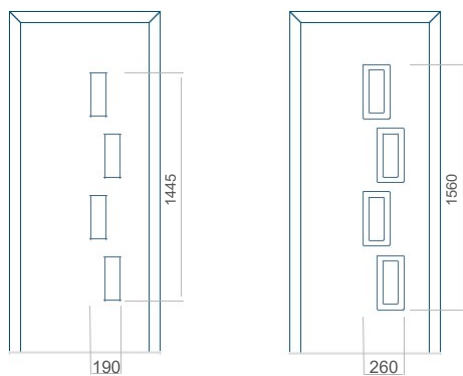

Panel 75

Panel 76

Provedení bez aplikace INOX Provedení s aplikací INOX

Minimální rozměr panelu	Maximální rozměr panelu
PVC: 300x1650	PVC: 900x2150
ALU: 300x1650	ALU: 1100x2300
WOOD: 300x1650	WOOD: 840x2240

Provedení bez aplikace INOX Provedení s aplikací INOX

Minimální rozměr panelu	Maximální rozměr panelu
PVC: 570x1650	PVC: 900x2150
ALU: 570x1650	ALU: 1100x2300
WOOD: 570x1650	WOOD: 840x2240

Panel 77

Provedení bez aplikace INOX Provedení s aplikací INOX

Minimální rozměr panelu	Maximální rozměr panelu
PVC: 620x1650	PVC: 900x2150
ALU: 620x1650	ALU: 1100x2300
WOOD: 620x1650	WOOD: 840x2240

Panel 78

Provedení bez aplikace INOX Provedení s aplikací INOX

Minimální rozměr panelu	Maximální rozměr panelu
PVC: 570x1650	PVC: 900x2150
ALU 570x1650	ALU: 1100x2300
WOOD: 570x1650	WOOD: 840x2240

Panel 79

Panel 80

Provedení bez aplikace INOX Provedení s aplikací INOX

Minimální rozměr panelu	Maximální rozměr panelu
PVC: 570x1650	PVC: 900x2150
ALU: 570x1650	ALU: 1100x2300
WOOD: 570x1650	WOOD: 840x2240