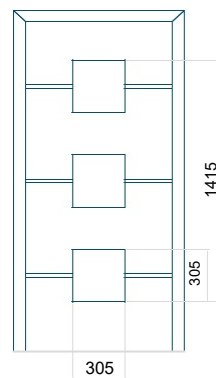

Technický výkres

- Přední sklo: VSG 33.1 thermofoat
- Středové zasklení: pískovaný float, s průhlednými proužky
- Zadní zasklení: thermofoat s teplým černým rámečkem
- Frézování panelu

Minimální rozměr panelu	Maximální rozměr panelu
ALU: 550x1900	ALU: 1400x2600