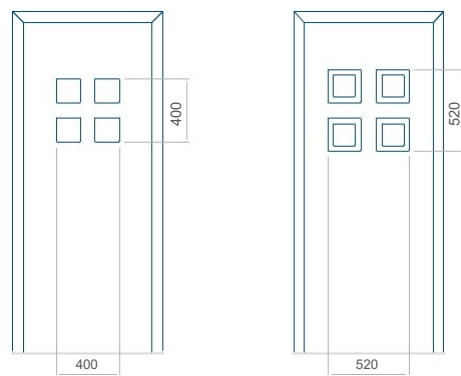

Minimální rozměr panelu	Maximální rozměr panelu
PVC: 370x1650	PVC: 900x2150
ALU: 370x1650	ALU: 1100x2300
WOOD: 370x1650	WOOD: 840x2240

Provedení bez aplikace INOX Provedení s aplikací INOX