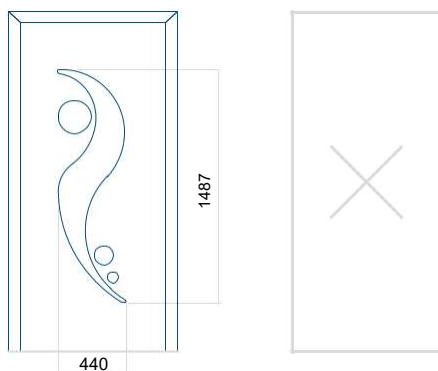

Provedení bez aplikace INOX Provedení s aplikací INOX

Minimální rozměr panelu	Maximální rozměr panelu
PVC: 570x1650	PVC: 900x2150
ALU: 570x1650	ALU: 1100x2300
WOOD: 570x1650	WOOD: 840x2240

Provedení bez aplikace INOX Provedení s aplikací INOX

Minimální rozměr panelu	Maximální rozměr panelu
PVC: 570x1650	PVC: 900x2150
ALU: 570x1650	ALU: 1100x2300
WOOD: 570x1650	WOOD: 840x2240

Panel 09

Panel 10

Provedení bez aplikace INOX Provedení s aplikací INOX

Minimální rozměr panelu	Maximální rozměr panelu
PVC: 570x1650	PVC: 900x2150
ALU: 570x1650	ALU: 1100x2300
WOOD: 570x1650	WOOD: 840x2240

Provedení bez aplikace INOX Provedení s aplikací INOX

Minimální rozměr panelu	Maximální rozměr panelu
PVC: 570x1650	PVC: 900x2150
ALU: 570x1650	ALU: 1100x2300
WOOD: 570x1650	WOOD: 840x2240

Panel 11

Provedení bez aplikace INOX Provedení s aplikací INOX

Minimální rozměr panelu	Maximální rozměr panelu
PVC: 570x1650	PVC: 900x2150
ALU: 570x1650	ALU: 1100x2300
WOOD: 570x1650	WOOD: 840x2240

Panel 12