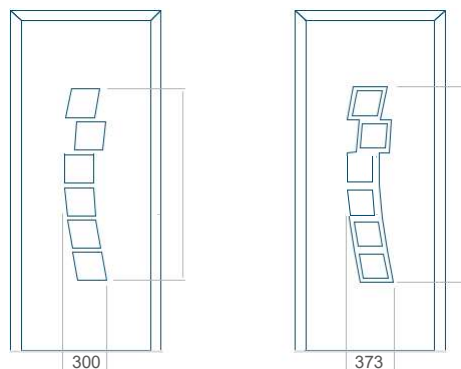

Minimální rozměr panelu	Maximální rozměr panelu
PVC: 570x1650	PVC: 900x2150
ALU: 570x1650	ALU: 1100x2300
WOOD: 570x1650	WOOD: 840x2240

Provedení bez aplikace INOX Provedení s aplikací INOX

Minimální rozměr panelu	Maximální rozměr panelu
PVC: 570x1650	PVC: 900x2150
ALU: 570x1650	ALU: 1100x2300
WOOD: 570x1650	WOOD: 840x2240

Panel 35

Provedení bez aplikace INOX Provedení s aplikací INOX

Minimální rozměr panelu	Maximální rozměr panelu
PVC: 570x1650	PVC: 900x2150
ALU: 570x1650	ALU: 1100x2300
WOOD: 570x1650	WOOD: 840x2240

Panel 36

Provedení bez aplikace INOX Provedení s aplikací INOX

Minimální rozměr panelu	Maximální rozměr panelu
PVC: 570x1650	PVC: 900x2150
ALU: 570x1650	ALU: 1100x2300
WOOD: 570x1650	WOOD: 840x2240

Panel 37

Provedení bez aplikace INOX Provedení s aplikací INOX