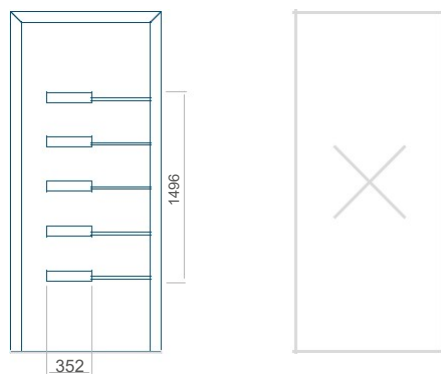

Minimální rozměr panelu	Maximální rozměr panelu
PVC: 570x1650	PVC: 900x2150
ALU: 570x1650	ALU: 1100x2300
WOOD: 570x1650	WOOD: 840x2240

Panel 43

Provedení bez aplikace INOX Provedení s aplikací INOX

Minimální rozměr panelu	Maximální rozměr panelu
PVC: 580x1750	PVC: 900x2150
ALU: 580x1750	ALU: 1100x2300
WOOD: 580x1750	WOOD: 840x2240

Panel 44

Provedení bez aplikace INOX Provedení s aplikací INOX

Minimální rozměr panelu	Maximální rozměr panelu
PVC: 570x1650	PVC: 900x2150
ALU: 570x1650	ALU: 1100x2300
WOOD: 570x1650	WOOD: 840x2240

Panel 45

Provedení bez aplikace INOX Provedení s aplikací INOX

Minimální rozměr panelu	Maximální rozměr panelu
PVC: 600x1650	PVC: 900x2150
ALU: 600x1650	ALU: 1100x2300
WOOD: 600x1650	WOOD: 840x2240

Panel 46

Provedení bez aplikace INOX Provedení s aplikací INOX