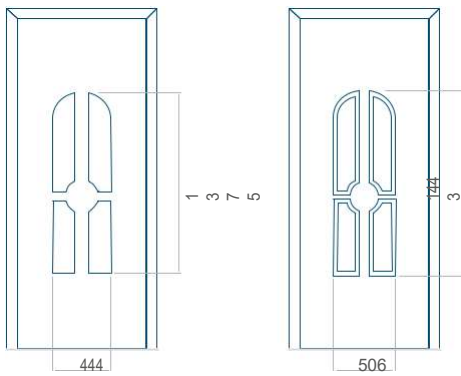

Minimální rozměr panelu	Maximální rozměr panelu
PVC: 570x1650	PVC: 900x2150
ALU: 570x1650	ALU: 1100x2300
WOOD: 570x1650	WOOD: 840x2240

Provedení bez aplikace INOX Provedení s aplikací INOX

Minimální rozměr panelu	Maximální rozměr panelu
PVC: 590x1650	PVC: 900x2150
ALU: 590x1650	ALU: 1100x2300
WOOD: 590x1650	WOOD: 840x2240

Panel 25

Provedení bez aplikace INOX Provedení s aplikací INOX

Minimální rozměr panelu	Maximální rozměr panelu
PVC: 380x1650	PVC: 900x2150
ALU: 380x1650	ALU: 1100x2300
WOOD: 380x1650	WOOD: 840x2240

Panel 26

Provedení bez aplikace INOX Provedení s aplikací INOX

Minimální rozměr panelu	Maximální rozměr panelu
PVC: 370x1650	PVC: 900x2150
ALU: 370x1650	ALU: 1100x2300
WOOD: 370x1650	WOOD: 840x2240

Panel 27

Provedení bez aplikace INOX Provedení s aplikací INOX

Minimální rozměr panelu	Maximální rozměr panelu
PVC: 600x1650	PVC: 900x2150
ALU: 600x1650	ALU: 1100x2300
WOOD: 600x1650	WOOD: 840x2240

Panel 28

Provedení bez aplikace INOX Provedení s aplikací INOX

Minimální rozměr panelu	Maximální rozměr panelu
PVC: 410x1650	PVC: 900x2150
ALU: 410x1650	ALU: 1100x2300
WOOD: 410x1650	WOOD: 840x2240