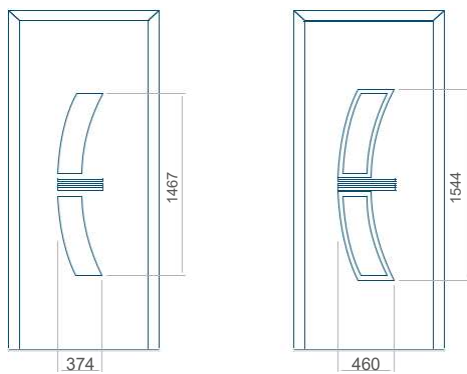

Provedení bez aplikace INOX Provedení s aplikací INOX

Minimální rozměr panelu	Maximální rozměr panelu
PVC: 600x1650	PVC: 900x2150
ALU: 600x1650	ALU: 1100x2300
WOOD: 600x1650	WOOD: 840x2240

Panel 46

Provedení bez aplikace INOX Provedení s aplikací INOX

Minimální rozměr panelu	Maximální rozměr panelu
PVC: 570x1650	PVC: 900x2150
ALU: 570x1650	ALU: 1100x2300
WOOD: 570x1650	WOOD: 840x2240

Panel 47

Panel 48

Provedení bez aplikace INOX Provedení s aplikací INOX

Minimální rozměr panelu	Maximální rozměr panelu
PVC: 570x1650	PVC: 900x2150
ALU: 570x1650	ALU: 1100x2300
WOOD: 570x1650	WOOD: 840x2240

Provedení bez aplikace INOX Provedení s aplikací INOX

Minimální rozměr panelu	Maximální rozměr panelu
PVC: 640x1650	PVC: 900x2150
ALU: 640x1650	ALU: 1100x2300
WOOD: 640x1650	WOOD: 840x2240

Panel 49

Panel 50

Provedení bez aplikace INOX Provedení s aplikací INOX

Minimální rozměr panelu	Maximální rozměr panelu
PVC: 590x1650	PVC: 900x2150
ALU: 590x1650	ALU: 1100x2300
WOOD: 590x1650	WOOD: 840x2240