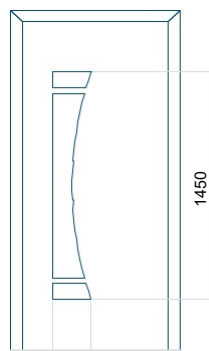

40 | 60

Minimální rozměr panelu	Maximální rozměr panelu
PVC: 600x1650	PVC: 900x2150
ALU: 600x1650	ALU: 1100x2300
WOOD: 600x1650	WOOD: 840x2240

Panel 138

Provedení bez aplikace INOX Provedení s aplikací INOX