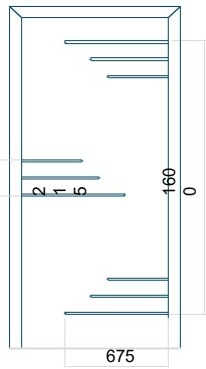

Technický výkres

- Zapuštěná aplikace INOX

Minimální rozměr panelu	Maximální rozměr panelu
ALU: 801x1900	ALU: 1400x2600