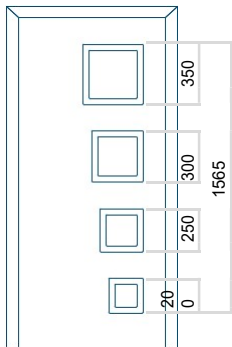

Technický výkres

- Přední sklo: VSG 33.1 thermofoat
- Středové zasklení: pískovaný float
- Zadní zasklení: thermofoat s teplým černým rámečkem
- Zapuštěná aplikace INOX

Minimální rozměr panelu

ALU: 801x1900

Maximální rozměr panelu

ALU: 1400x2600