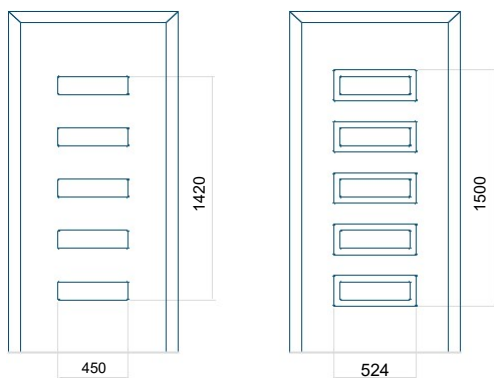

Provedení bez aplikace INOX Provedení s aplikací INOX

Minimální rozměr panelu	Maximální rozměr panelu
PVC: 300x1650	PVC: 900x2150
ALU: 300x1650	ALU: 1100x2300
WOOD: 300x1650	WOOD: 840x2240

Panel 113

Panel 114

Provedení bez aplikace INOX Provedení s aplikací INOX

Minimální rozměr panelu	Maximální rozměr panelu
PVC: 615x1650	PVC: 900x2150
ALU: 615x1650	ALU: 1100x2300
WOOD: 615x1650	WOOD: 840x2240

Provedení bez aplikace INOX Provedení s aplikací INOX