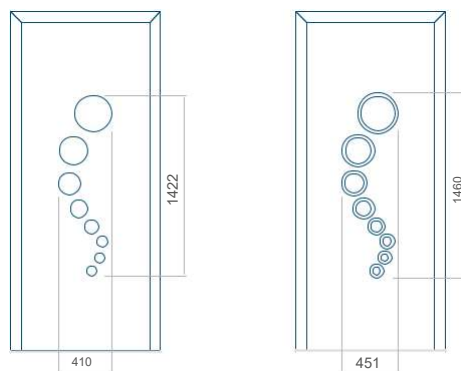

Minimální rozměr panelu	Maximální rozměr panelu
PVC: 570x1650	PVC: 900x2150
ALU: 570x1650	ALU: 1100x2300
WOOD: 570x1650	WOOD: 840x2240

Provedení bez aplikace INOX Provedení s aplikací INOX

Minimální rozměr panelu	Maximální rozměr panelu
PVC: 570x1650	PVC: 900x2150
ALU: 570x1650	ALU: 1100x2300
WOOD: 570x1650	WOOD: 840x2240

Panel 11

Provedení bez aplikace INOX Provedení s aplikací INOX

Minimální rozměr panelu	Maximální rozměr panelu
PVC: 570x1650	PVC: 900x2150
ALU: 570x1650	ALU: 1100x2300
WOOD: 570x1650	WOOD: 840x2240

Panel 12

Provedení bez aplikace INOX Provedení s aplikací INOX

Minimální rozměr panelu	Maximální rozměr panelu
PVC: 570x1650	PVC: 900x2150
ALU: 570x1650	ALU: 1100x2300
WOOD: 570x1650	WOOD: 840x2240

Panel 13

Provedení bez aplikace INOX Provedení s aplikací INOX