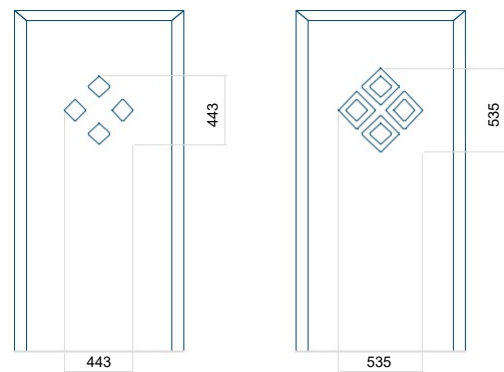

Minimální rozměr panelu	Maximální rozměr panelu
PVC: 620x1650	PVC: 900x2150
ALU: 620x1650	ALU: 1100x2300
WOOD: 620x1650	WOOD: 840x2240

Panel 78

Provedení bez aplikace INOX Provedení s aplikací INOX

Minimální rozměr panelu	Maximální rozměr panelu
PVC: 570x1650	PVC: 900x2150
ALU 570x1650	ALU: 1100x2300
WOOD: 570x1650	WOOD: 840x2240

Panel 79

Panel 80

Provedení bez aplikace INOX Provedení s aplikací INOX

Minimální rozměr panelu	Maximální rozměr panelu
PVC: 570x1650	PVC: 900x2150
ALU: 570x1650	ALU: 1100x2300
WOOD: 570x1650	WOOD: 840x2240

Provedení bez aplikace INOX Provedení s aplikací INOX

Minimální rozměr panelu	Maximální rozměr panelu
PVC: 570x1650	PVC: 900x2150
ALU: 570x1650	ALU: 1100x2300
WOOD: 570x1650	WOOD: 840x2240

Panel 81

Panel 82

Provedení bez aplikace INOX Provedení s aplikací INOX

Minimální rozměr panelu	Maximální rozměr panelu
PVC: 570x1650	PVC: 900x2150
ALU: 570x1650	ALU: 1100x2300
WOOD: 570x1650	WOOD: 840x2240

Provedení bez aplikace INOX Provedení s aplikací INOX