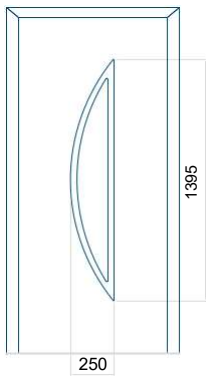

Technický výkres

- Přední sklo: VSG 33.1 thermofoat
- Středové zasklení: pískovaný float
- Zadní zasklení: thermofoat s teplým černým rámečkem
- Zapuštěná aplikace INOX