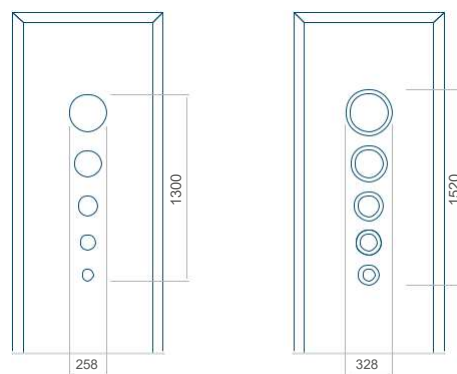

80

Minimální rozměr panelu	Maximální rozměr panelu
PVC: 300x1650	PVC: 900x2150
ALU: 300x1650	ALU: 1100x2300
WOOD: 300x1650	WOOD: 840x2240

Panel 74

Provedení bez aplikace INOX Provedení s aplikací INOX

Minimální rozměr panelu	Maximální rozměr panelu
PVC: 300x1650	PVC: 900x2150
ALU: 300x1650	ALU: 1100x2300
WOOD: 300x1650	WOOD: 840x2240

Panel 75

Panel 76

Provedení bez aplikace INOX Provedení s aplikací INOX

Minimální rozměr panelu	Maximální rozměr panelu
PVC: 300x1650	PVC: 900x2150
ALU: 300x1650	ALU: 1100x2300
WOOD: 300x1650	WOOD: 840x2240

Provedení bez aplikace INOX Provedení s aplikací INOX

Minimální rozměr panelu	Maximální rozměr panelu
PVC: 570x1650	PVC: 900x2150
ALU: 570x1650	ALU: 1100x2300
WOOD: 570x1650	WOOD: 840x2240

Panel 77

Provedení bez aplikace INOX Provedení s aplikací INOX

Minimální rozměr panelu	Maximální rozměr panelu
PVC: 620x1650	PVC: 900x2150
ALU: 620x1650	ALU: 1100x2300
WOOD: 620x1650	WOOD: 840x2240

Panel 78

Provedení bez aplikace INOX Provedení s aplikací INOX

Minimální rozměr panelu	Maximální rozměr panelu
PVC: 570x1650	PVC: 900x2150
ALU 570x1650	ALU: 1100x2300
WOOD: 570x1650	WOOD: 840x2240