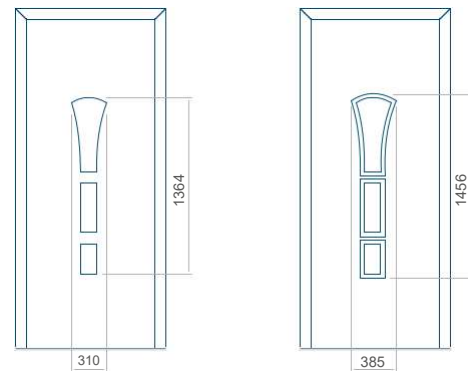

Panel 01

Provedení bez aplikace INOX Provedení s aplikací INOX

Minimální rozměr panelu	Maximální rozměr panelu
PVC: 370x1650	PVC: 900x2150
ALU: 370x1650	ALU: 1100x2300
WOOD: 370x1650	WOOD: 840x2240

Panel 02

Provedení bez aplikace INOX Provedení s aplikací INOX

Minimální rozměr panelu	Maximální rozměr panelu
PVC: 570x1650	PVC: 900x2150
ALU: 570x1650	ALU: 1100x2300
WOOD: 570x1650	WOOD: 840x2240

Panel 03

Provedení bez aplikace INOX Provedení s aplikací INOX

Minimální rozměr panelu	Maximální rozměr panelu
PVC: 570x1750	PVC: 900x2150
ALU: 570x1750	ALU: 1100x2300
WOOD: 570x1750	WOOD: 840x2240

Panel 04

Provedení bez aplikace INOX Provedení s aplikací INOX

Minimální rozměr panelu	Maximální rozměr panelu
PVC: 590x1650	PVC: 900x2150
ALU: 590x1650	ALU: 1100x2300
WOOD: 590x1650	WOOD: 840x2240