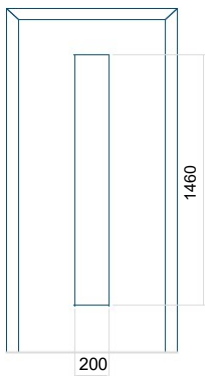

Technický výkres

- Přední sklo: VSG 33.1 thermofloat
- Středové zasklení: pískovaný float s průhlednými proužky
- Zadní zasklení: thermofloat s teplým černým rámečkem

Minimální rozměr panelu	Maximální rozměr panelu
ALU: 500x1900	ALU: 1400x2600