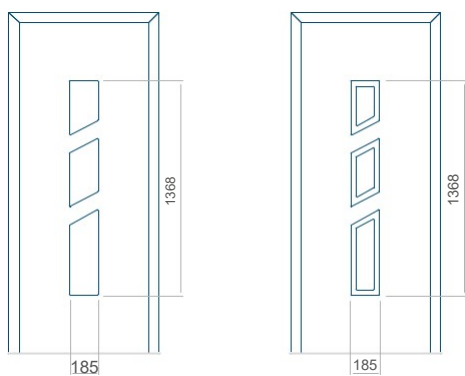

Provedení bez aplikace INOX Provedení s aplikací INOX

Minimální rozměr panelu	Maximální rozměr panelu
PVC: 610x1650	PVC: 900x2150
ALU: 610x1650	ALU: 1100x2300
WOOD: 610x1650	WOOD: 840x2240

Panel 87

Provedení bez aplikace INOX Provedení s aplikací INOX

Minimální rozměr panelu	Maximální rozměr panelu
PVC: 570x1650	PVC: 900x2150
ALU: 570x1650	ALU: 1100x2300
WOOD: 570x1650	WOOD: 840x2240

Panel 88

Provedení bez aplikace INOX Provedení s aplikací INOX

Minimální rozměr panelu	Maximální rozměr panelu
PVC: 570x1650	PVC: 900x2150
ALU: 570x1650	ALU: 1100x2300
WOOD: 570x1650	WOOD: 840x2240

Panel 89

Panel 90

Provedení bez aplikace INOX Provedení s aplikací INOX

Minimální rozměr panelu	Maximální rozměr panelu
PVC: 370x1650	PVC: 900x2150
ALU: 370x1650	ALU: 1100x2300
WOOD: 370x1650	WOOD: 840x2240