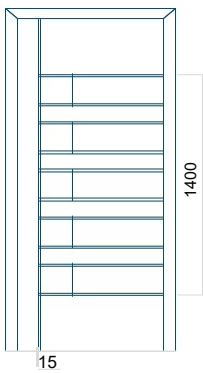

Technický výkres

- Přední sklo: VSG 33.1 thermofloat
- Středové zasklení: pískovaný plovák, odmaštění po obvodu
- Zadní zasklení: thermofloat s teplým černým rámečkem
- Frézování panelu

Minimální rozměr panelu	Maximální rozměr panelu
ALU: 750x1900	ALU: 1400x2600