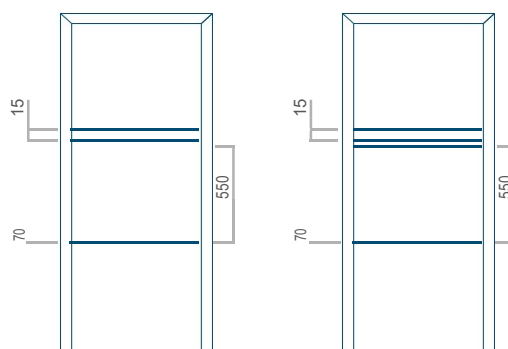

Panel 108

Provedení bez aplikace INOX Provedení s aplikací INOX

Minimální rozměr panelu	Maximální rozměr panelu
PVC: 300x1650	PVC: 900x2150
ALU: 300x1650	ALU: 1100x2300
WOOD: 300x1650	WOOD: 840x2240

Provedení bez aplikace INOX Provedení s aplikací INOX