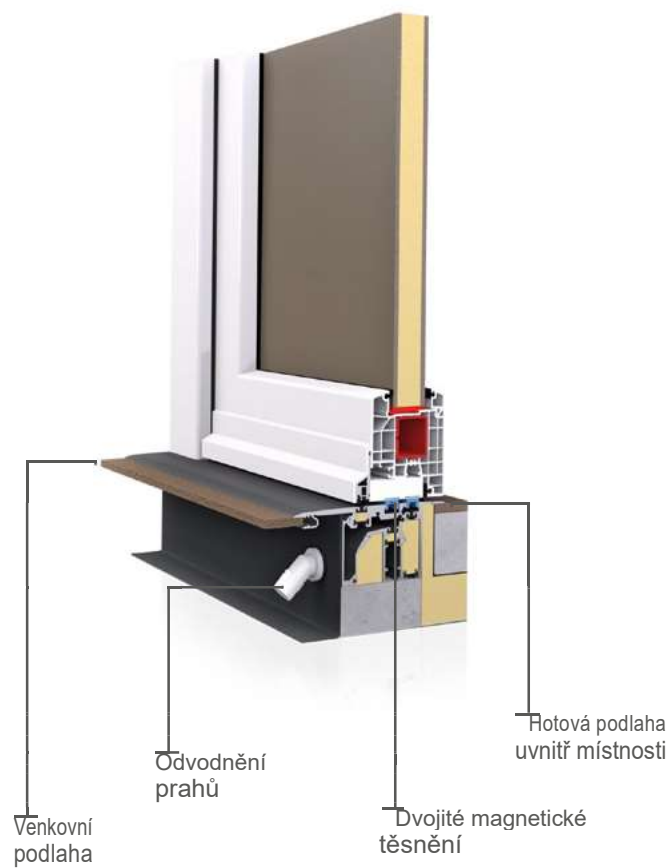

Bezprahové vnější dveře

Vyznačují se dvojitým magnetickým těsněním v plochém prahu a vyrovnáním s úrovní podlahy až do 30 mm. Díky těmto vlastnostem bariéra mezi bytem a terasou téměř neexistuje. Děti, starší lidé a osoby se zdravotním postižením si tak mohou užívat pohodlí při pohybu po domě bez překážek. Soulad obytné místnosti s přírodou, okolím umožňuje vychutnat si kouzlo teplých dnů.