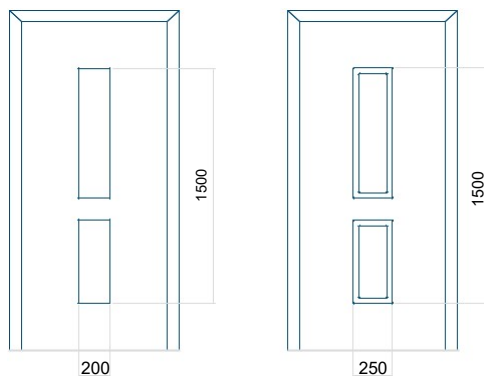

Minimální rozměr panelu	Maximální rozměr panelu
PVC: 590x1650	PVC: 900x2150
ALU: 590x1650	ALU: 1100x2300
WOOD: 590x1650	WOOD: 840x2240

Panel 134

Provedení bez aplikace INOX Provedení s aplikací INOX

Minimální rozměr panelu	Maximální rozměr panelu
PVC: 570x1650	PVC: 900x2150
ALU: 570x1650	ALU: 1100x2300
-	-

Panel 135

Panel 136

Provedení bez aplikace INOX Provedení s aplikací INOX

Minimální rozměr panelu	Maximální rozměr panelu
PVC: 600x1650	PVC: 900x2150
ALU: 600x1650	ALU: 1100x2300
WOOD: 600x1650	WOOD: 840x2240

Provedení bez aplikace INOX Provedení s aplikací INOX

Minimální rozměr panelu	Maximální rozměr panelu
PVC: 370x1650	PVC: 900x2150
ALU: 370x1650	ALU: 1100x2300
WOOD: 370x1650	WOOD: 840x2240

Panel 137

Provedení bez aplikace INOX Provedení s aplikací INOX