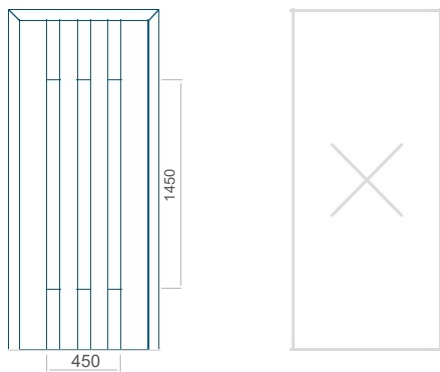

Provedení bez aplikace INOX Provedení s aplikací INOX

Minimální rozměr panelu	Maximální rozměr panelu
PVC: 500x1650	PVC: 900x2150
ALU: 500x1650	ALU: 1100x2300
WOOD: 500x1650	WOOD: 840x2240

Panel 65

Provedení bez aplikace INOX Provedení s aplikací INOX

Minimální rozměr panelu	Maximální rozměr panelu
PVC: 600x1650	PVC: 900x2150
ALU: 600x1650	ALU: 1100x2300
WOOD: 600x1650	WOOD: 840x2240

Panel 66

Provedení bez aplikace INOX Provedení s aplikací INOX

Minimální rozměr panelu	Maximální rozměr panelu
PVC: 370x1650	PVC: 900x2150
ALU: 370x1650	ALU: 1100x2300
WOOD: 370x1650	WOOD: 840x2240

Panel 67

Panel 68

Provedení bez aplikace INOX Provedení s aplikací INOX

Minimální rozměr panelu	Maximální rozměr panelu
PVC: 570x1650	PVC: 900x2150
ALU: 570x1650	ALU: 1100x2300
WOOD: 570x1650	WOOD: 840x2240