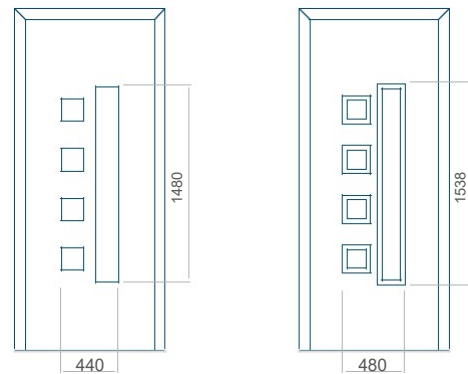

Minimální rozměr panelu	Maximální rozměr panelu
PVC: 570x1650	PVC: 900x2150
ALU: 570x1650	ALU: 1100x2300
WOOD: 570x1650	WOOD: 840x2240

Provedení bez aplikace INOX Provedení s aplikací INOX

Minimální rozměr panelu	Maximální rozměr panelu
PVC: 570x1650	PVC: 900x2150
ALU: 570x1650	ALU: 1100x2300
WOOD: 570x1650	WOOD: 840x2240

Panel 11

Provedení bez aplikace INOX Provedení s aplikací INOX

Minimální rozměr panelu	Maximální rozměr panelu
PVC: 570x1650	PVC: 900x2150
ALU: 570x1650	ALU: 1100x2300
WOOD: 570x1650	WOOD: 840x2240

Panel 12

Provedení bez aplikace INOX Provedení s aplikací INOX

Minimální rozměr panelu	Maximální rozměr panelu
PVC: 570x1650	PVC: 900x2150
ALU: 570x1650	ALU: 1100x2300
WOOD: 570x1650	WOOD: 840x2240

Panel 13

Provedení bez aplikace INOX Provedení s aplikací INOX

Minimální rozměr panelu	Maximální rozměr panelu
PVC: 570x1650	PVC: 900x2150
ALU: 570x1650	ALU: 1100x2300
WOOD: 570x1650	WOOD: 840x2240

Panel 14

Provedení bez aplikace INOX Provedení s aplikací INOX

Minimální rozměr panelu	Maximální rozměr panelu
PVC: 570x1650	PVC: 900x2150
ALU: 570x1650	ALU: 1100x2300
WOOD: 570x1650	WOOD: 840x2240