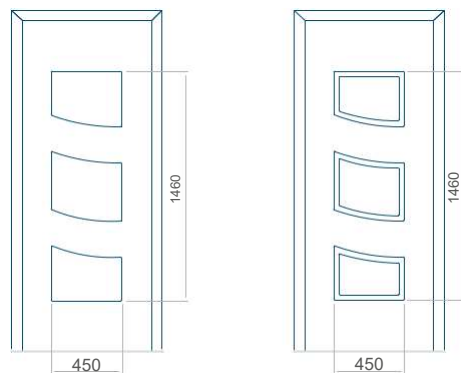

Provedení bez aplikace INOX Provedení s aplikací INOX

Minimální rozměr panelu	Maximální rozměr panelu
PVC: 570x1650	PVC: 900x2150
ALU: 570x1650	ALU: 1100x2300
WOOD: 570x1650	WOOD: 840x2240

Provedení bez aplikace INOX Provedení s aplikací INOX

Minimální rozměr panelu	Maximální rozměr panelu
PVC: 630x1650	PVC: 900x2150
ALU: 630x1650	ALU: 1100x2300
WOOD: 630x1650	WOOD: 840x2240

Panel 83

Panel 84

Provedení bez aplikace INOX Provedení s aplikací INOX

Minimální rozměr panelu	Maximální rozměr panelu
PVC: 590x1650	PVC: 900x2150
ALU: 590x1650	ALU: 1100x2300
WOOD: 590x1650	WOOD: 840x2240

Provedení bez aplikace INOX Provedení s aplikací INOX

Minimální rozměr panelu	Maximální rozměr panelu
PVC: 570x1650	PVC: 900x2150
ALU: 570x1650	ALU: 1100x2300
WOOD: 570x1650	WOOD: 840x2240

Panel 85

Panel 86

Provedení bez aplikace INOX Provedení s aplikací INOX

Minimální rozměr panelu	Maximální rozměr panelu
PVC: 420x1650	PVC: 900x2150
ALU: 420x1650	ALU: 1100x2300
WOOD: 420x1650	WOOD: 840x2240