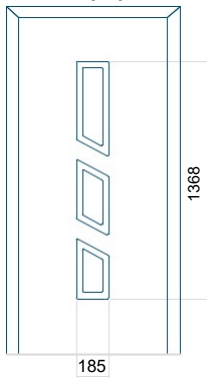

Minimální rozměr panelu

ALU: 550x1900

Maximální rozměr panelu

ALU: 1400x2600

Panel DP33

Panel DP34

Technický výkres

- Přední sklo: VSG 33.1 thermofoat
- Středové zasklení: pískovaný float
- Zadní zasklení: thermofoat s teplým černým rámečkem
- Zapuštěná aplikace INOX