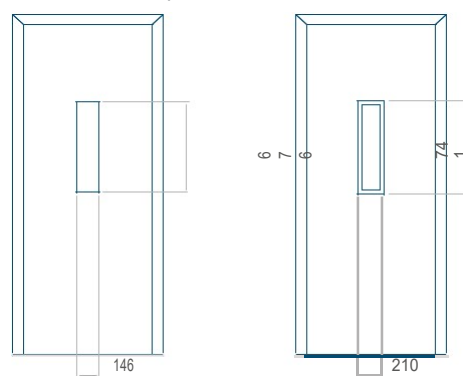

Minimální rozměr panelu	Maximální rozměr panelu
PVC: 570x1650	PVC: 900x2150
ALU: 570x1650	ALU: 1100x2300
WOOD: 570x1650	WOOD: 840x2240

Provedení bez aplikace INOX Provedení s aplikací INOX

Minimální rozměr panelu	Maximální rozměr panelu
PVC: 590x1650	PVC: 900x2150
ALU: 590x1650	ALU: 1100x2300
WOOD: 590x1650	WOOD: 840x2240

Panel 25

Provedení bez aplikace INOX Provedení s aplikací INOX

Minimální rozměr panelu	Maximální rozměr panelu
PVC: 380x1650	PVC: 900x2150
ALU: 380x1650	ALU: 1100x2300
WOOD: 380x1650	WOOD: 840x2240

Panel 26

Provedení bez aplikace INOX Provedení s aplikací INOX

Minimální rozměr panelu	Maximální rozměr panelu
PVC: 370x1650	PVC: 900x2150
ALU: 370x1650	ALU: 1100x2300
WOOD: 370x1650	WOOD: 840x2240

Panel 27

Provedení bez aplikace INOX Provedení s aplikací INOX

Minimální rozměr panelu	Maximální rozměr panelu
PVC: 600x1650	PVC: 900x2150
ALU: 600x1650	ALU: 1100x2300
WOOD: 600x1650	WOOD: 840x2240

Panel 28

Provedení bez aplikace INOX Provedení s aplikací INOX

Minimální rozměr panelu	Maximální rozměr panelu
PVC: 410x1650	PVC: 900x2150
ALU: 410x1650	ALU: 1100x2300
WOOD: 410x1650	WOOD: 840x2240