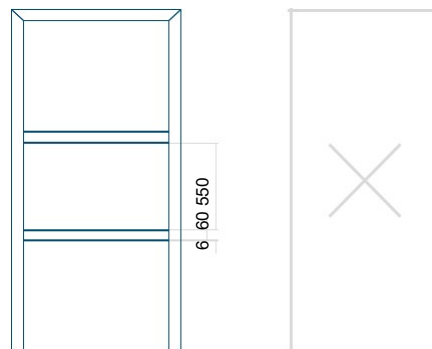

Minimální rozměr panelu	Maximální rozměr panelu
PVC: 300x1650	PVC: 900x2150
ALU: 300x1650	ALU: 1100x2300
WOOD: 300x1650	WOOD: 840x2240

Panel 109

Panel 110

Provedení bez aplikace INOX Provedení s aplikací INOX

Minimální rozměr panelu	Maximální rozměr panelu
PVC: 300x1650	PVC: 900x2150
ALU: 300x1650	ALU: 1100x2300
WOOD: 300x1650	WOOD: 840x2240

Provedení bez aplikace INOX Provedení s aplikací INOX

Minimální rozměr panelu	Maximální rozměr panelu
PVC: 300x1650	PVC: 900x2150
ALU: 300x1650	ALU: 1100x2300
WOOD: 300x1650	WOOD: 840x2240