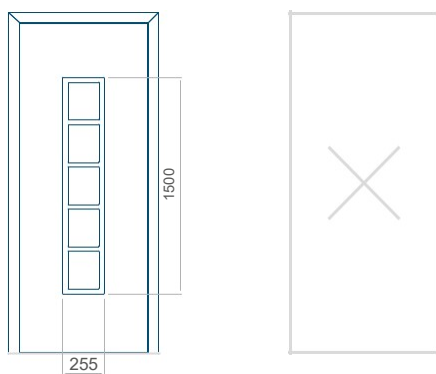

Minimální rozměr panelu	Maximální rozměr panelu
PVC: 600x1650	PVC: 900x2150
ALU: 600x1650	ALU: 1100x2300
WOOD: 600x1650	WOOD: 840x2240

Panel 66

Provedení bez aplikace INOX Provedení s aplikací INOX

Minimální rozměr panelu	Maximální rozměr panelu
PVC: 370x1650	PVC: 900x2150
ALU: 370x1650	ALU: 1100x2300
WOOD: 370x1650	WOOD: 840x2240

Panel 67

Panel 68

Provedení bez aplikace INOX Provedení s aplikací INOX

Minimální rozměr panelu	Maximální rozměr panelu
PVC: 570x1650	PVC: 900x2150
ALU: 570x1650	ALU: 1100x2300
WOOD: 570x1650	WOOD: 840x2240

Provedení bez aplikace INOX Provedení s aplikací INOX

Minimální rozměr panelu	Maximální rozměr panelu
PVC: 570x1650	PVC: 900x2150
ALU: 570x1650	ALU: 1100x2300
WOOD: 570x1650	WOOD: 840x2240

Panel 69

Provedení bez aplikace INOX Provedení s aplikací INOX

Minimální rozměr panelu	Maximální rozměr panelu
PVC: 370x1650	PVC: 900x2150
ALU: 370x1650	ALU: 1100x2300
WOOD: 370x1650	WOOD: 840x2240

Panel 70

Provedení bez aplikace INOX Provedení s aplikací INOX

Minimální rozměr panelu	Maximální rozměr panelu
PVC: 570x1650	PVC: 900x2150
ALU: 570x1650	ALU: 1100x2300
WOOD: 570x1650	WOOD: 840x2240