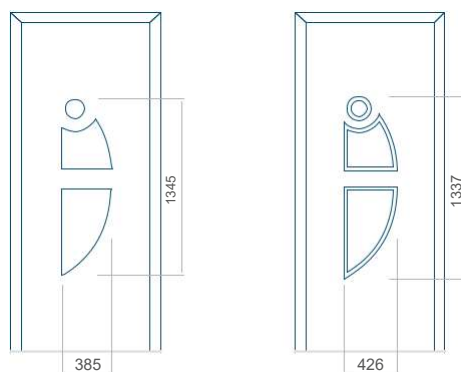

Minimální rozměr panelu	Maximální rozměr panelu
PVC: 570x1750	PVC: 900x2150
ALU: 570x1750	ALU: 1100x2300
WOOD: 570x1750	WOOD: 840x2240

Panel 04

Provedení bez aplikace INOX Provedení s aplikací INOX

Minimální rozměr panelu	Maximální rozměr panelu
PVC: 590x1650	PVC: 900x2150
ALU: 590x1650	ALU: 1100x2300
WOOD: 590x1650	WOOD: 840x2240

Panel 05

Provedení bez aplikace INOX Provedení s aplikací INOX

Minimální rozměr panelu	Maximální rozměr panelu
PVC: 590x1650	PVC: 900x2150
ALU: 590x1650	ALU: 1100x2300
WOOD: 590x1650	WOOD: 840x2240

Panel 06

Provedení bez aplikace INOX Provedení s aplikací INOX

Minimální rozměr panelu	Maximální rozměr panelu
PVC: 370x1650	PVC: 900x2150
ALU: 370x1650	ALU: 1100x2300
WOOD: 370x1650	WOOD: 840x2240

Panel 07

Panel 08

Provedení bez aplikace INOX Provedení s aplikací INOX

Minimální rozměr panelu	Maximální rozměr panelu
PVC: 570x1650	PVC: 900x2150
ALU: 570x1650	ALU: 1100x2300
WOOD: 570x1650	WOOD: 840x2240

Provedení bez aplikace INOX Provedení s aplikací INOX