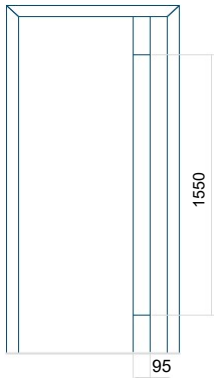

Technický výkres

- Přední sklo: VSG 33.1 thermofoat
- Středové zasklení: pískovaný float s průhlednými proužky
- Zadní zasklení: thermofoat s teplým černým rámečkem
- Zapuštěná aplikace INOX