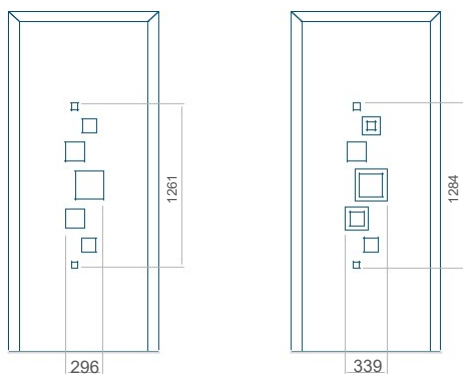

Minimální rozměr panelu	Maximální rozměr panelu
PVC: 600x1650	PVC: 900x2150
ALU: 600x1650	ALU: 1100x2300
WOOD: 600x1650	WOOD: 840x2240

Panel 28

Provedení bez aplikace INOX Provedení s aplikací INOX

Minimální rozměr panelu	Maximální rozměr panelu
PVC: 410x1650	PVC: 900x2150
ALU: 410x1650	ALU: 1100x2300
WOOD: 410x1650	WOOD: 840x2240

Panel 29

Provedení bez aplikace INOX Provedení s aplikací INOX

Minimální rozměr panelu	Maximální rozměr panelu
PVC: 410x1650	PVC: 900x2150
ALU: 410x1650	ALU: 1100x2300
WOOD: 410x1650	WOOD: 840x2240

Panel 30

Provedení bez aplikace INOX Provedení s aplikací INOX

Minimální rozměr panelu	Maximální rozměr panelu
PVC: 420x1650	PVC: 900x2150
ALU: 420x1650	ALU: 1100x2300
WOOD: 420x1650	WOOD: 840x2240

Panel 31

Panel 32

Provedení bez aplikace INOX Provedení s aplikací INOX

Minimální rozměr panelu	Maximální rozměr panelu
PVC: 570x1650	PVC: 900x2150
ALU: 570x1650	ALU: 1100x2300
WOOD: 570x1650	WOOD: 840x2240

Provedení bez aplikace INOX Provedení s aplikací INOX