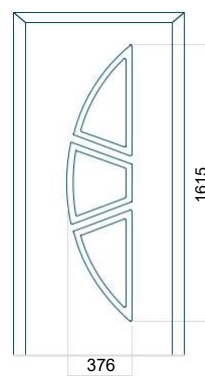

Technický výkres

- Přední sklo: VSG 33.1 thermofoat
- Středové zasklení: pískovaný float
- Zadní zasklení: thermofoat s teplým černým rámečkem
- Zapuštěná aplikace INOX

Minimální rozměr panelu	Maximální rozměr panelu
ALU: 600x1900	ALU: 1400x2600

Minimální rozměr panelu	Maximální rozměr panelu
ALU: 650x2000	ALU: 1400x2600