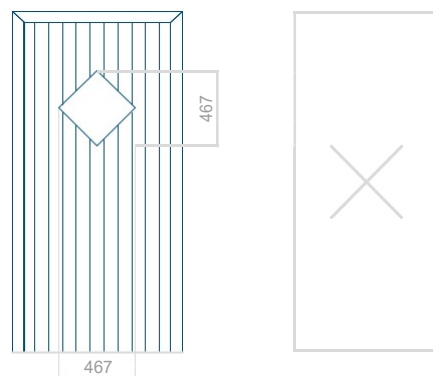

Minimální rozměr panelu	Maximální rozměr panelu
PVC: 600x1650	PVC: 900x2150
ALU: 600x1650	ALU: 1100x2300
WOOD: 600x1650	WOOD: 840x2240

Panel 140

Provedení bez aplikace INOX Provedení s aplikací INOX

Minimální rozměr panelu	Maximální rozměr panelu
PVC: 570 x 1650	PVC: 900 x 2150
ALU: 570 x 1650	ALU: 1100 x 2300
WOOD: –	WOOD: –

Panel 141

Provedení bez aplikace INOX Provedení s aplikací INOX

Minimální rozměr panelu	Maximální rozměr panelu
PVC: 570 x 1650	PVC: 900 x 2150
ALU: 570 x 1650	ALU: 1100 x 2300
WOOD: –	WOOD: –

Panel 142

Provedení bez aplikace INOX Provedení s aplikací INOX