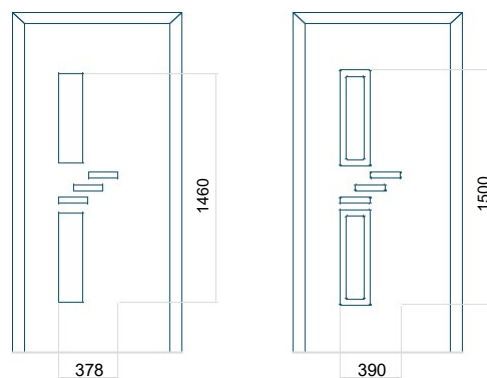

Panel 123

Provedení bez aplikace INOX Provedení s aplikací INOX

Minimální rozměr panelu	Maximální rozměr panelu
PVC: 370x1650	PVC: 900x2150
ALU: 370x1650	ALU: 1100x2300
WOOD: 370x1650	WOOD: 840x2240

Panel 124

Provedení bez aplikace INOX Provedení s aplikací INOX

Minimální rozměr panelu	Maximální rozměr panelu
PVC: 600x1650	PVC: 900x2150
ALU: 600x1650	ALU: 1100x2300
WOOD: 600x1650	WOOD: 840x2240

Panel 125

Provedení bez aplikace INOX Provedení s aplikací INOX

Minimální rozměr panelu	Maximální rozměr panelu
PVC: 650x1650	PVC: 900x2150
ALU: 650x1650	ALU: 1100x2300
WOOD: 650x1650	WOOD: 840x2240

Panel 126

Provedení bez aplikace INOX Provedení s aplikací INOX

Minimální rozměr panelu	Maximální rozměr panelu
PVC: 600x1650	PVC: 900x2150
ALU: 600x1650	ALU: 1100x2300
WOOD: 600x1650	WOOD: 840x2240