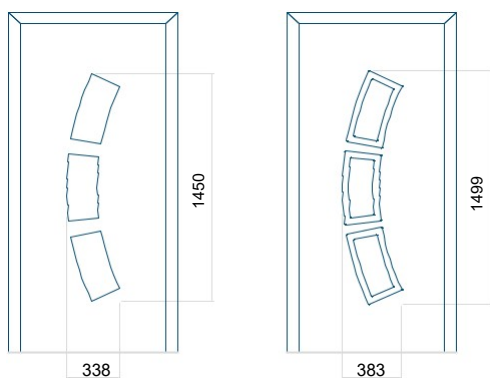

Panel 117

Panel 118

Provedení bez aplikace INOX Provedení s aplikací INOX

Minimální rozměr panelu	Maximální rozměr panelu
PVC: 370x1650	PVC: 900x2150
ALU: 370x1650	ALU: 1100x2300
WOOD: 370x1650	WOOD: 840x2240

Provedení bez aplikace INOX Provedení s aplikací INOX

Minimální rozměr panelu	Maximální rozměr panelu
PVC: 560x1650	PVC: 900x2150
ALU: 560x1650	ALU: 1100x2300
WOOD: 560x1650	WOOD: 840x2240

Panel 119

Panel 120

Provedení bez aplikace INOX Provedení s aplikací INOX

Minimální rozměr panelu	Maximální rozměr panelu
PVC: 570x1650	PVC: 900x2150
ALU: 570x1650	ALU: 1100x2300
WOOD: 570x1650	WOOD: 840x2240

Provedení bez aplikace INOX Provedení s aplikací INOX